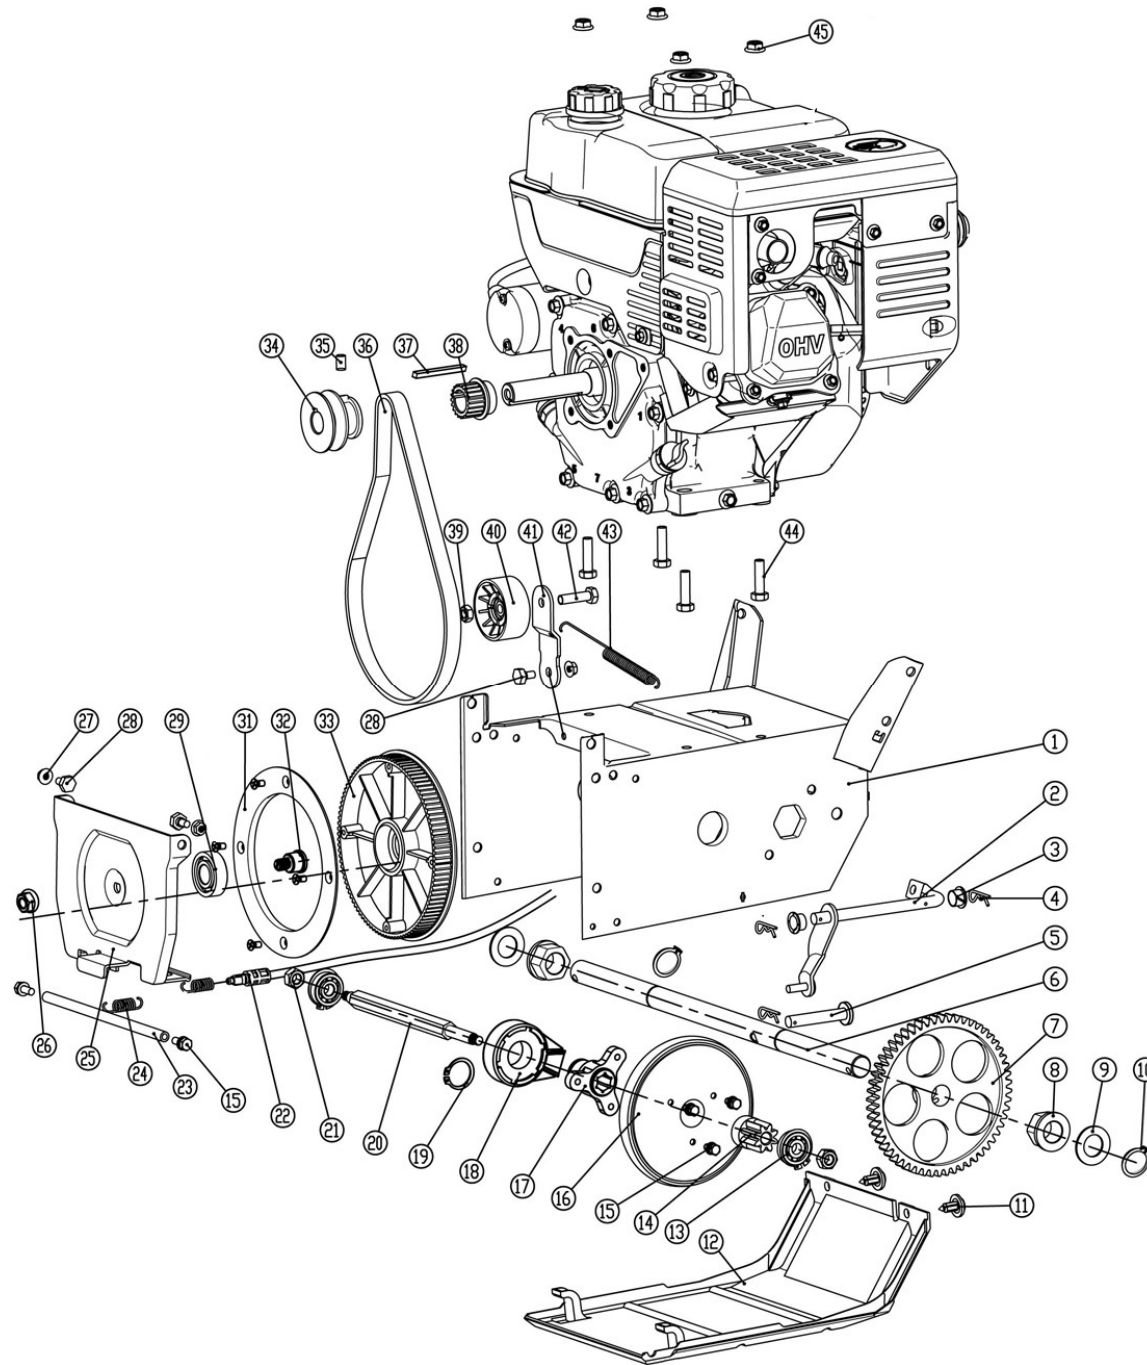

Position	Part number	Název	Name
2	SJ-066	Závlačka kola 6x40	Wheel pin 6x40
3	955500003	Disk kola	Wheel disc
4	955500004	Pneumatika 12x4.00-6	Tyre 12x4.00-6
5	SK-08*20	Šroub M8x20	Bolt M8x20
7	AG43-6	Závlačka 1,5x25	Cotter pin 1,5x25
8	03030020003	Matice M8x1	Nut M8x1
9	955500009	Matice	Adjusting nut
10	955500010	Levé madlo	Left handle
11	955500011	Táhlo řazení	Shift gear rod
12	SV-08*40	Šroub M8x40	Bolt M8x40
13	955500012	Tvarová podložka	Wave washer
14	SB-94	Matice M8	Nut M8
15	955500015	Pravé madlo	Right handle
16	955500016	Bowden pojezdu	Driving cable
17	PP-08	Pružná podložka 8	Spring washer 8
18	M-06	Matice M6	Nut M8
19	KC21-03C-05	Rukojeť madla	Handle grip
20	955500020	Šroub	Bolt
21	955500021	Páka ovládání šneku	Auger control lever
22	955500022	Podložka	Washer
23	955500023	Lanko ovládání šneku	Auger cable
24	955500024	Páka ovládání pojezdu	Driving control lever
25	SV-08*45	Šroub M8x45	Bolt M8x45
26	KCM24-04	Panel	Panel
27	KC55-03-04	Pružina	Spring
28	S-08*35	Šroub M8x35	Bolt M8x35
29	KC55.03-06	Čep	Pin
30	KC21-03-08	Páka řazení	Gear shift lever
31	KCW-04	Plastová záslepka	Plastic clip
32	955500032	Kryt řemenu	Belt cover
33	KCM24-08	Madlo komínu	Chute handle
34	KC55-18S	Křídlová maticíce	Knob nut
35	955500035	Osa klapky komínu	Chute cap axle
36	955500036	Doraz klapky	Chute cap pad
37	955500037	Klapka komínu	Chute cap
38	SV-06*16	Šroub M6x16	Bolt M6x16
39	955500039	Komín	Chute

Position	Part number	Název	Name
40	KCM24-19	Mřížka komínu	Chute grid
41	955500041	Krytka	Cap
42	KC55-26	Podložka	Washer
43	955500043	Matice	Nut
44	KCM24-15C	Příruba komínu	Chute flange
45	KCM22A-17	Podložka komínu	Chute plastic pad
46	KCM22A-18	Pružina	Spring
47	KC55-24	Lopatka	Shovel
48	KCM22A-19	Podložka komínu	Chute plastic pad
49	SV-06*20	Šroub M6x20	Bolt M6x20
50	ST4,2*16	Šroub ST4,2x16	Screw ST4,2x16
51	955500051	Vodítko řemenu	Belt guide
52	955500052	Klínový řemen 3LXP665	V-belt 3LXP665