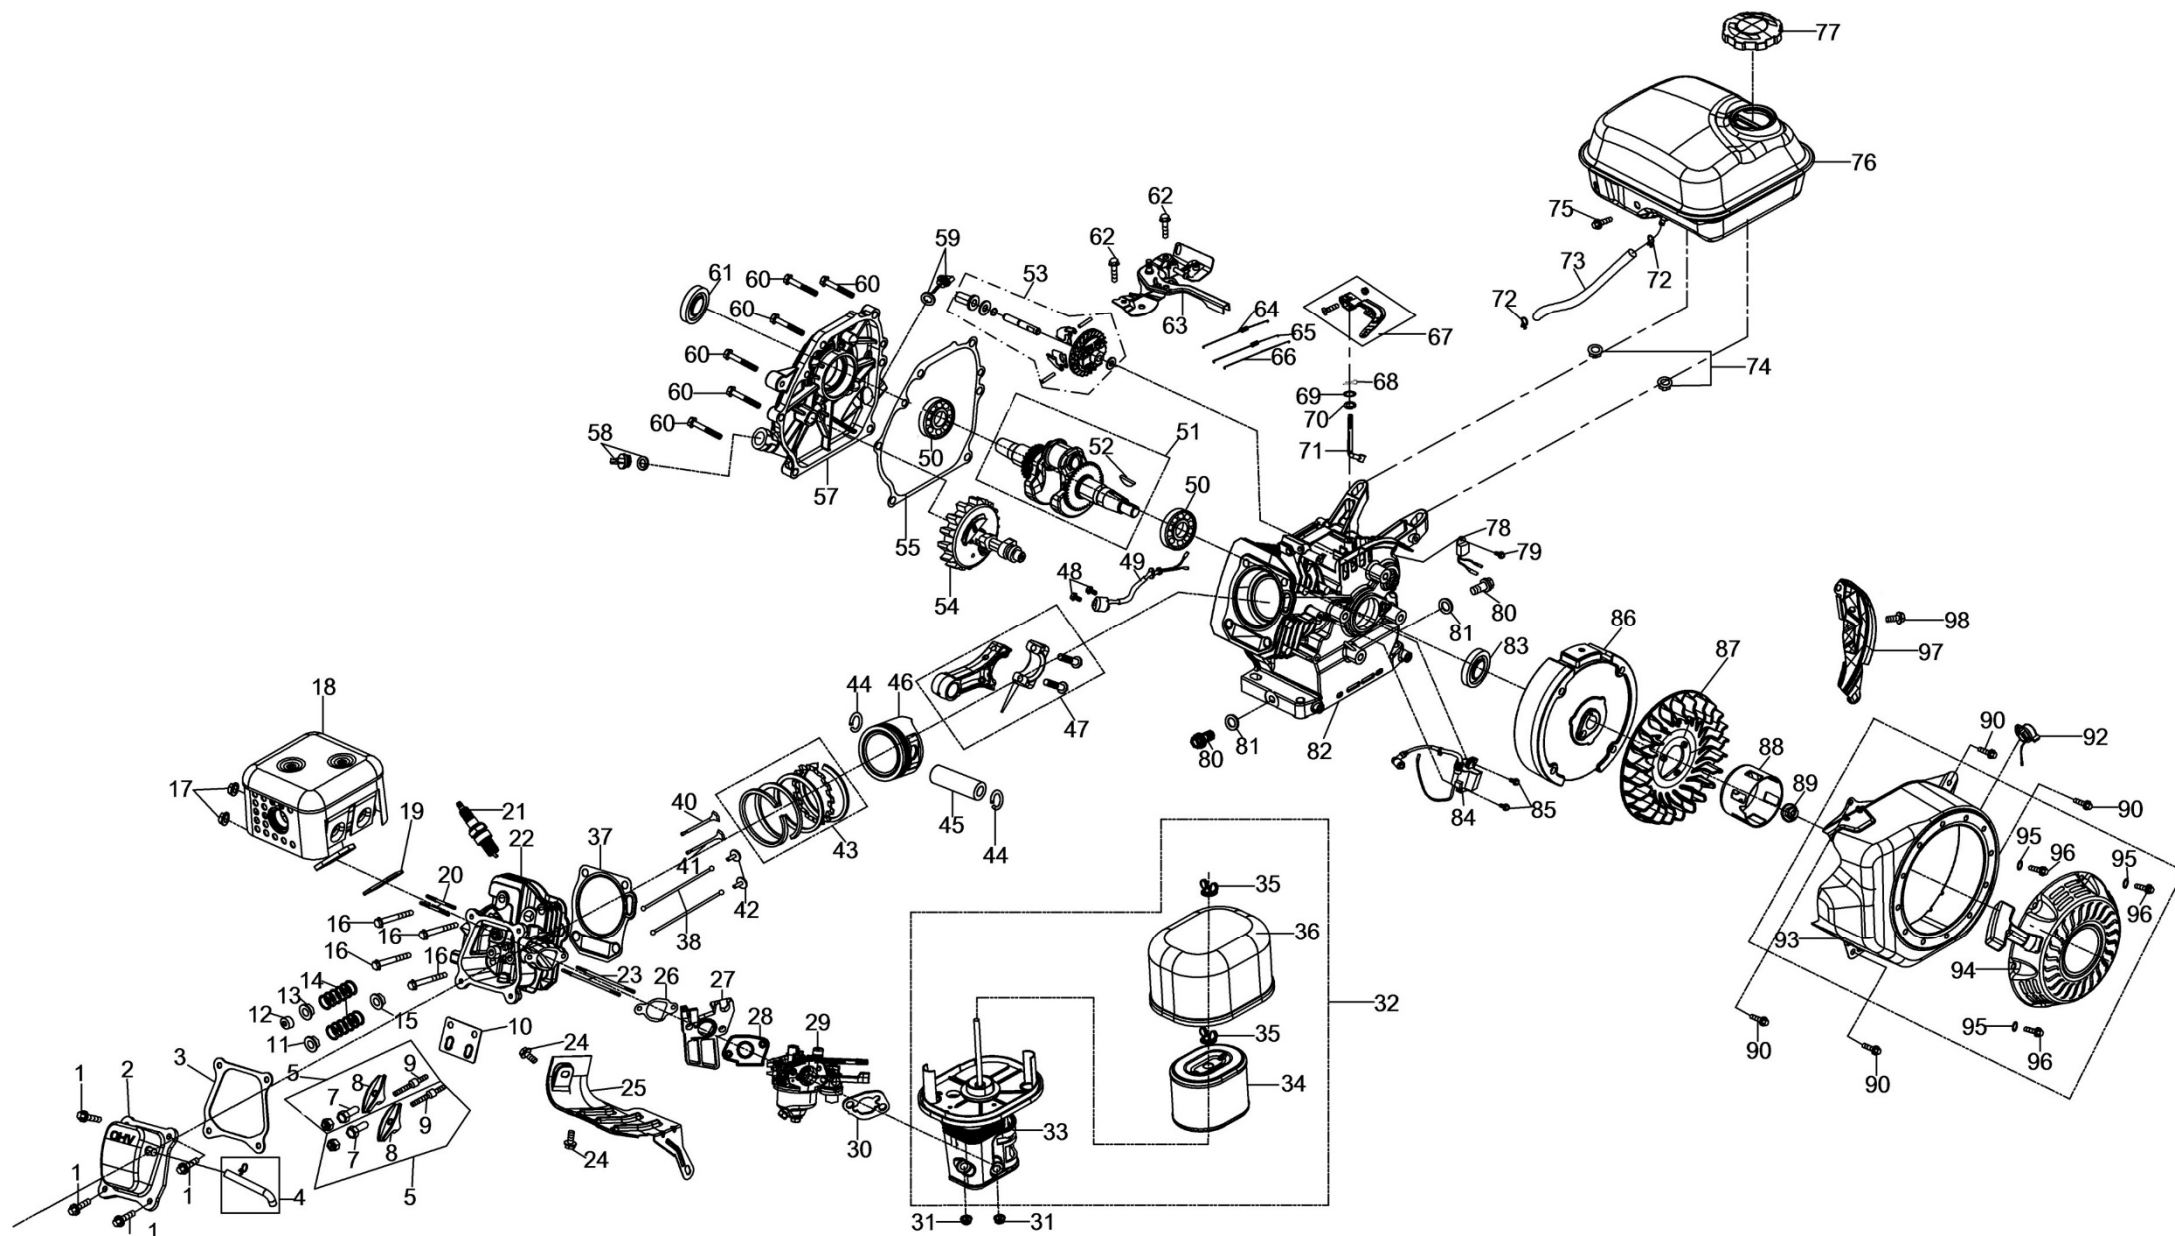

Position	Part number	Název	Name
1	MF-06*16	Šroub M6x16	Bolt M6x16
2	11221-LC90-0100	Ventilové víko	Cylinder head cover
3	90229-KB01-0400	Těsnění ventilového víka	Cylinder head cover gasket
4	955501004	Hadička odvodušnění	Venting tube
5	15400-KB01-0000	Vahadlo ventilu kompletní	Valve rocker assembly
7	15403-KB01-0000	Seřizovací matice ventilu	Valve adjusting nut
8	15401-KB01-0000	Vahadlo ventilu	Valve rocker
9	15415-KB01-0000	Svorník vahadla	Valve adjusting screw
10	15406-KB01-0000	Vodící deska ventilu	Valve guide plate
11	15711-KB01-0000	Podložka pružiny sání	Exhaust valve spring seat
12	15713-KB01-0000	Krytka ventilu	Exhaust valve cap
13	15712-KB01-0000	Podložka pružiny výfuku	Intake valve spring seat
14	15703-KB01-0000	Pružina ventilu	Valve spring
15	1572B-KB03-0000	Těsnění sacího ventilu	Intake valve seal
16	955501016	Šroub M8x60	Bolt M8x60
17	SB-94	Matice M8	Nut M8
18	18000-KB01-0000	Výfuk	Muffler
19	18007-KB01-0100	Těsnění výfuku	Muffler gasket
20	91138-KB03-0000	Svorník M8x34	Stud bolt M8x34
21	746001076	Svíčka F7RTC	Spark plug F7RTC
22	1122B-LB16-0000	Hlava válce	Cylinder head
23	91127-KB01-0000	Svorník M6x113	Stud bolt M6x113
24	S-06*10	Šroub M6x10	Bolt M6x10
25	19113-KB01-0700	Kryt	Shield
26	17107-KB01-0100	Těsnění příruby karburátoru	Insulator gasket
27	17112-KB01-0000	Příruba karburátoru	Carburetor insulator
28	17182-KB01-0100	Těsnění karburátoru	Carburetor gasket
29	17100-LB16-0000	Karburátor	Carburetor
30	17113-KB01-0000	Těsnění vzduchového filtru	Air filter gasket
31	M-06	Matice M6	Nut M6
32	16100-KB01-2400	Vzduchový filtr kompletní	Air filter assembly
33	16127-KB01-0000	Příruba vzduchového filtru	Air filter base
34	30-404	Vzduchový filtr	Air filter element
35	16153-KB01-0000	Křídlová matice víka filtru	Butterfly nut
36	16105-KB01-0100	Kryt vzduchového filtru	Air filter cover
37	9022B-LB16-0100	Těsnění hlavy válce	Cylinder head gasket
38	15321-KB01-0100	Zdvihací tyčka ventilu	Valve push rod