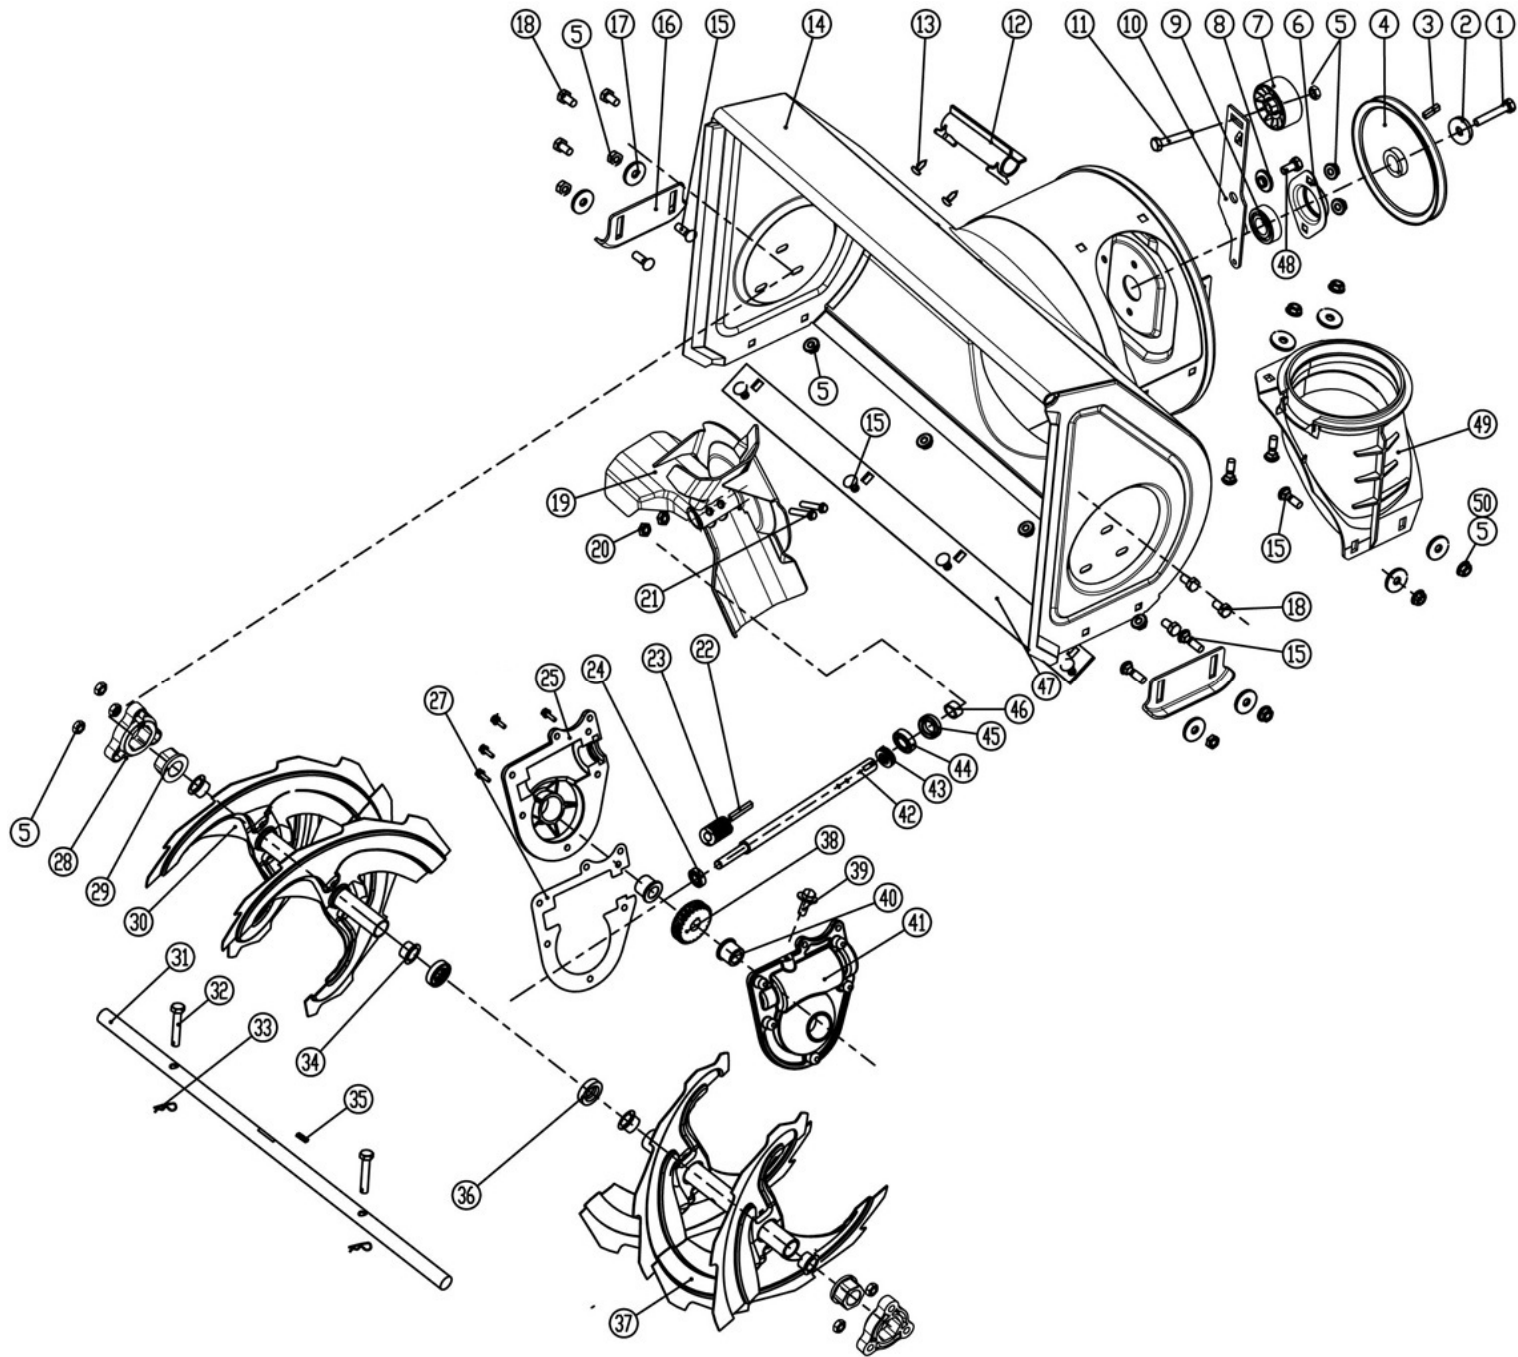

Position	Part number	Název	Name
1	S-10*25	Šroub M10x25	Bolt M10x25
2	VP-10	Velká podložka 10	Big washer 10
3	955500101	Klínek 6x6x14	Flat key 6x6x14
4	KCM24-01-22	Řemenice šneku	Auger sheave
5	SB-94	Matice M8	Nut M8
6	955500104	Domeček ložiska	Bearing housing
7	955500092	Kladka napínáku	Tensioner pulley
8	955500106	Podložka	Washer
9	6004-2RS	Ložisko 6004-RS	Bearing 6004-RS
10	955500108	Páka napínáku	Tensioner lever
11	S-08*30	Šroub M8x30	Bolt M8x30
12	KC55-01-21	Držák lopatky	Shovel bracket
13	ST4,2*9,5	Šroub ST4,2x9,5	Screw ST4,2x9,5
14	955500112	Bunkr šneku	Auger housing
15	SV-08*16	Šroub M8x16	Bolt M8x16
16	955500114	Kluzák bunkru	Slide shoe
17	VP-08	Velká podložka 8	Big washer 8
18	S-08*16	Šroub M8x16	Bolt M8x16
19	955500117	Ventilátor	Fan
20	M-06	Matice M6	Nut M6
21	SI-06*35	Šroub M6x35	Bolt M6x35
22	565401049	Klínek 5x5x35	Flat key 5x5x35
23	955500121	Šnekové kolo	Worm gear
24	6001	Ložisko 6001	Bearing 6001
25	KC55-01-14	Skříň šnekového převodu pravá	Worm case right
27	KC55-01-12	Těsnění převodovky šneku	Worm gearbox gasket
28	955500126	Domeček	Bearing seat
29	955500127	Pouzdro	Sleeve
30	955500128	Pravý šnek	Right auger
31	955500129	Hřídel šneku	Auger output shaft
32	KC21-01-03	Pojistný čep	Safety pin
33	NJ-02	Závlačka	Cotter pin
34	KC55-01-06	Pouzdro	Sleeve
35	GB/T1096-1979	Pero 6x6x18	Flat key 6x6x18
36	GB13871-1993	Gufero 19x30x7	Oil seal 19x30x7
37	955500135	Levý šnek	Left auger
38	KC55-01-13A	Ozubené gear	Gear