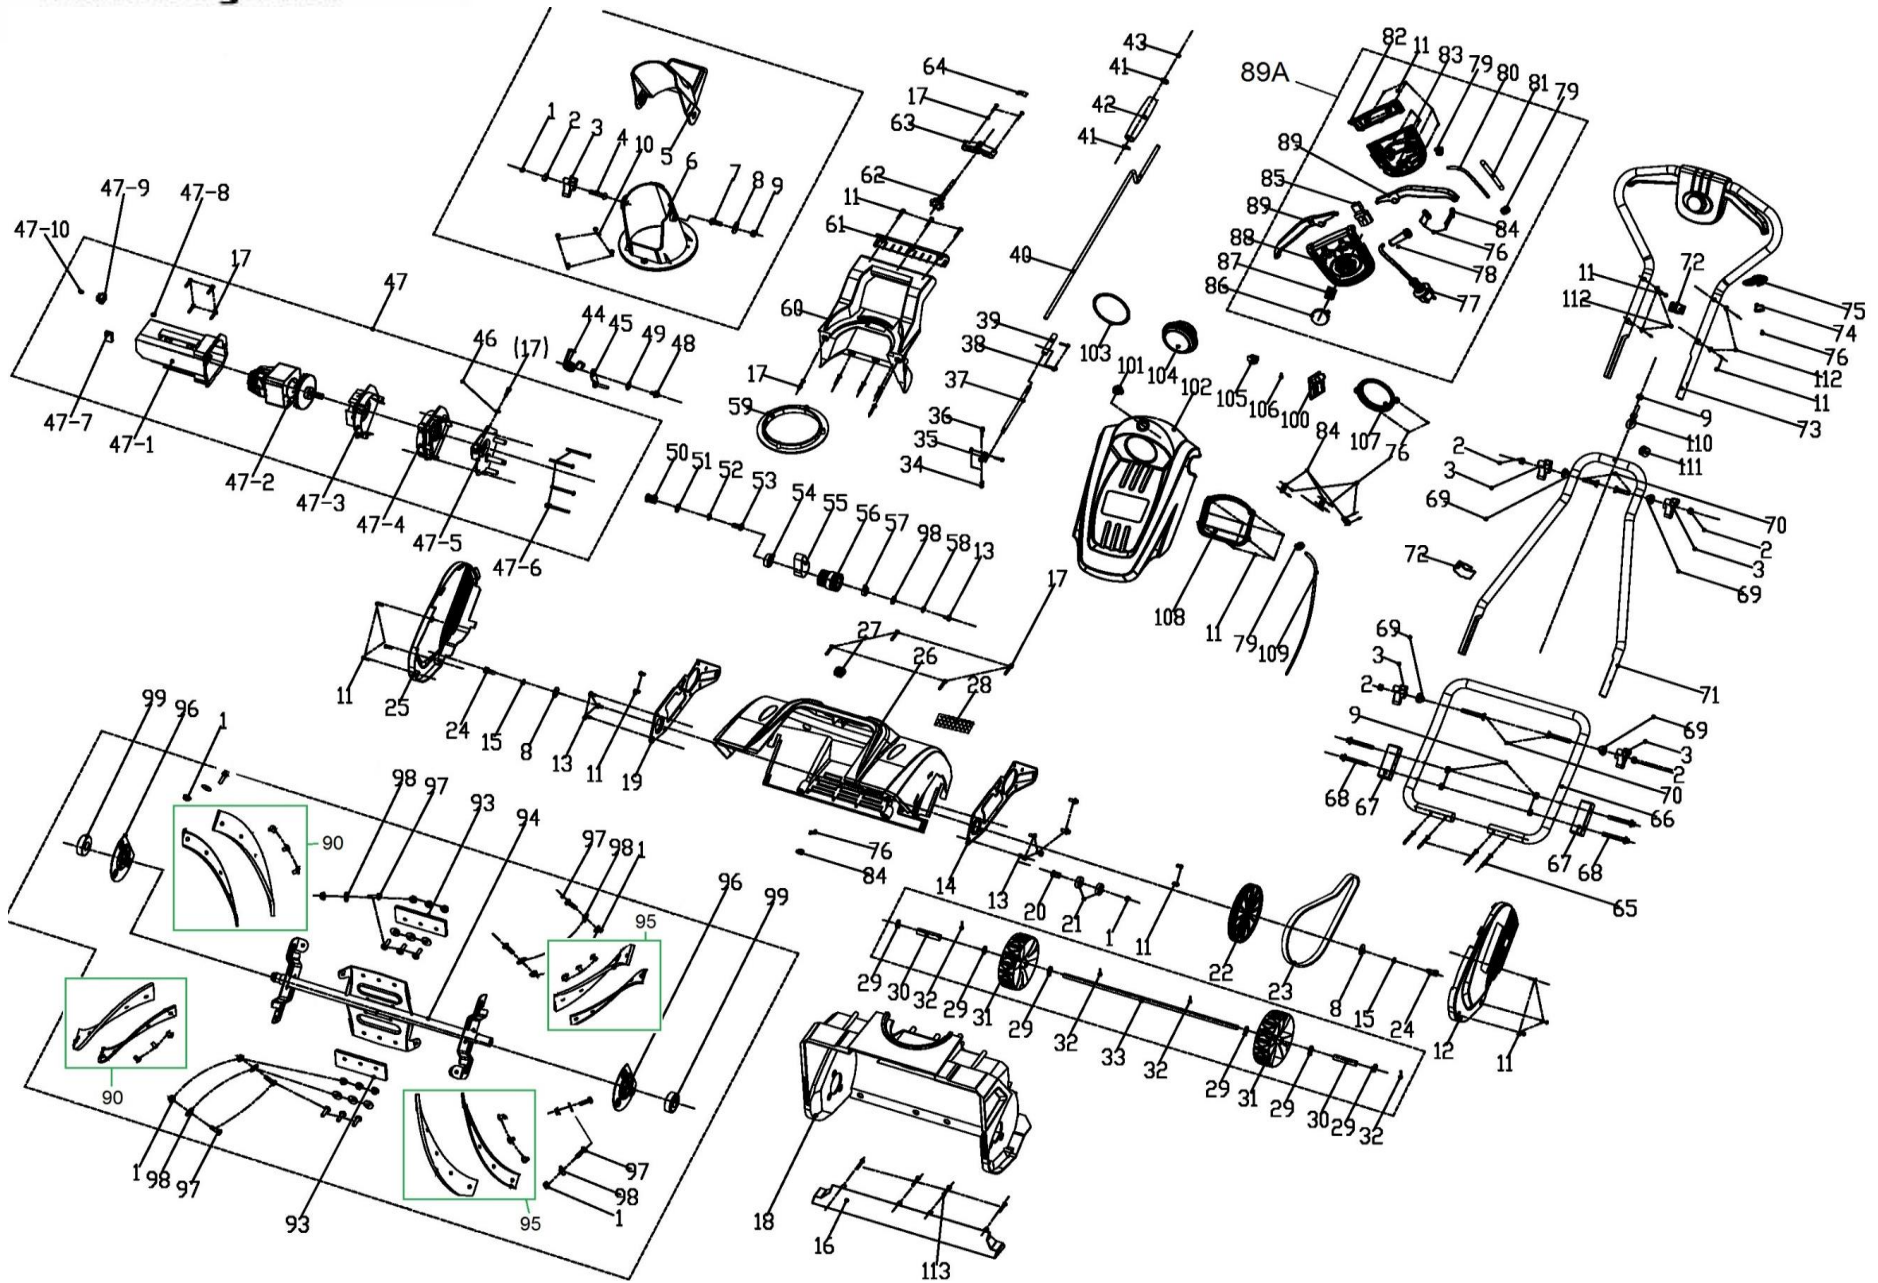

HECHT[®]
made for garden

9201E

Pozice	Objednáací číslo	Název	Name	Ks	Pozice	Objednáací číslo	Název	Name	Ks
1	26800500501	Matice M6	Lock nut M6	16	38	26800203501	Šroub M4x16	Screw M4x16	2
2	26800502301	Matice M8	Nut M8	5	39	26300240701	Spojovací pouzdro	Connecting sleeve	1
3	25100105014	Křídlová matice	Knob nut	5	40	23600401901	Horní táhlo ovl. komínu	Upper control rod	1
4	26800616801	Šroub	Bolt	1	41	26800700701	Podložka 8	Washer 8	2
5	25289200203	Klapka výhozu	Chute cap	1	42	25290100201	Madlo táhla komínu	Handle	1
6	25308600101	Komín výhozu	Chute	1	43	26800901401	Pojistný kroužek 8	Circlip 8	1
7	26800615101	Šroub M8x25	Bolt M8x25	1	44	26801122701	Pružina	Spring	1
8	26800700201	Podložka 8x24x2	Washer 8x24x2	3	45	26300261901	Rameno	Rocker	1
9	26800500801	Matice M6	Lock nut M6	6	46	26800706301	Podložka	Washer	1
10	26800105402	Šroub ST5x12	Self-driving screw ST5x12	4	47	22300105501	Motor kompletní	Motor assembly	1
11	26800100501	Šroub ST4x16	Self-driving screw ST4x16	27	47-1	25290500102	Kryt motoru	Motor cover	1
12	25308800201	Levý kryt	Left side cover	1	47-2	27400303501	Motor	Motor	1
13	26800611201	Šroub M6x12	Bolt M6x12	9	47-3	25290700102	Kryt ventilátoru	Fan cover left	1
14	23600183801	Levý držák	Left bracket	1	47-4	25290600101	Kryt ventilátoru	Fan cover right	1
15	26800800202	Podložka 8	Washer 8	2	47-5	23600401701	Deska napínaču	Tensioner board	1
16	25309400101	Sběrná lišta bunkru	Shovel plate	1	47-6	26800107601	Šroub ST5x65	Self-driving screw ST5x65	1
17	26800108001	Šroub ST5x25	Bolt ST5x25	16	47-7	28200105201	Kondenzátor	Capacitor	1
18	25308900101	Bunkr šneku	Auger housing	1	47-8	28200201701	Cívka	Inductance	1
19	23600183701	Pravý držák	Right bracket	1	47-9	22900200201	Svorkovnice	Terminal	1
20	26900208101	Pouzdro	Bushing	1	47-10	26800100801	Šroub ST3x16	Self-driving screw ST3x16	1
21	26800401501	Ložisko 6001-Z	Bearing 6001-Z	2	48	26800311002	Šroub	Bolt	1
22	25500107201	Řemenice pohonu	Driven sheave	1	49	26300118902	Podložka	Washer	1
23	25100160701	Drážkový řemen	Ribbed belt	1	50	26900211201	Hnací řemenice	Engine sheave	1
24	26800615001	Šroub M8x20	Bolt M8x20	2	51	26300280601	Podložka	Washer	1
25	25308700201	Pravý kryt	Right side cover	1	52	26800800402	Pružná podložka 5	Spring washer 5	1
26	25309100201	Horní kryt	Upper cover	1	53	26800201002	Šroub M5x12	Screw M5x12	1
27	25290800101	Průchodka kabelu	Cable grommet	1	54	26800401201	Ložisko 6201-Z	Bearing 6201-Z	1
28	25100156701	Filtr	Filter	1	55	25100165201	Ozubený řemen 225-5M-17	Synch. belt 225-5M-17	1
29	26800700601	Podložka 10	Washer 10	6	56	26900211101	Řemenice	Sheave	1
30	26900116701	Pouzdro	Bushing	2	57	26800406401	Ložisko 6000-Z	Bearing 6000-Z	1
31	25289800101	Kolo	Wheel	2	58	26800800303	Pružná podložka 6	Spring washer 6	1
32	26300230101	Čep	Pin	4	59	25289500201	Kroužek komínu	Chute base ring	1
33	26200109201	Osa kol	Wheel axle	1	60	25309000101	Madlo komínu	Chute handle	1
34	26800500201	Matice M4	Lock nut M4	2	61	25289300201	Kryt madla	Handle cover	1
35	26300240501	Mezičlen	Universal block	1	62	26900208401	Pastorek ovládání komínu	Steering gear	1
36	26800204001	Šroub M4x20	Screw M4x20	2	63	25289700102	Uložení táhla ovládání	Control rod seat	1
37	26300240601	Spodní táhlo ovl. komínu	Lower control rod	1	64	26900115201	Svorka	Plate	1