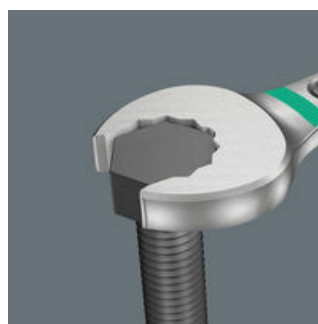

- Двусторонний рожковый ключ Joker
- Особенно подходит для работы в ограниченном пространстве
- Специальная форма рожковой части расширяет возможности для накидывания ключа
- Рожок с малым углом возврата захватывает винт через каждые 15°
- Индикатор "Take it easy": цветовая кодировка размера

Двусторонний рожковый ключ Joker 6005

Для работы в очень ограниченном пространстве

Двусторонний рожковый ключ Joker 6005, с особой формой рожковой части - с наклоном на $7,5^\circ$ и профилем в виде двойного шестигранника - увеличивает вдвое возможности для накидывания при повторяемых поворотах ключа в процессе завинчивания на 180° относительно продольной оси. Гайку или головку винта можно захватывать через каждые 15° . Можно сказать, Joker 6005 сам находит соответствующее положение после каждого перекидывания.

Геометрия двойного шестигранника

Профиль в виде двойного шестигранника в рожке двустороннего рожкового ключа Joker 6005 обеспечивает плотный захват головки винта или гайки и снижает вероятность соскальзывания.