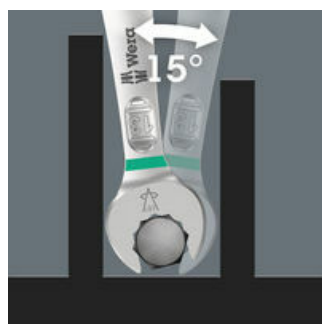

- Двусторонний рожковый ключ Joker
- Особенно подходит для работы в ограниченном пространстве
- Специальная форма рожковой части расширяет возможности для накидывания ключа
- Рожок с малым углом возврата захватывает винт через каждые 15°
- Индикатор "Take it easy": цветовая кодировка размера

Двусторонний рожковый ключ Joker 6005

Для работы в очень ограниченном пространстве

Двусторонний рожковый ключ Joker 6005, с особой формой рожковой части - с наклоном на $7,5^\circ$ и профилем в виде двойного шестигранника - увеличивает вдвое возможности для накидывания при повторяемых поворотах ключа в процессе завинчивания на 180° относительно продольной оси. Гайку или головку винта можно захватывать через каждые 15° . Можно сказать, Joker 6005 сам находит соответствующее положение после каждого перекидывания.

Геометрия двойного шестигранника

Профиль в виде двойного шестигранника в рожке двустороннего рожкового ключа Joker 6005 обеспечивает плотный захват головки винта или гайки и снижает вероятность соскальзывания.