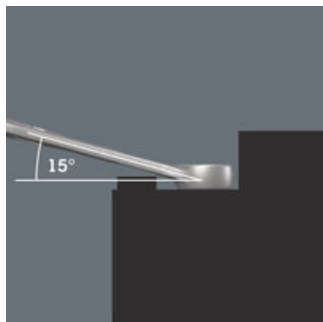

- Особенно подходит для работы в ограниченном пространстве
- Специальная форма рожковой части расширяет возможности для накидывания ключа
- Рожок с малым углом возврата захватывает винт через каждые 15°
- Тонкая накидная часть с изгибом на 15°
- Индикатор "Take it easy": цветовая кодировка размера

Геометрия двойного шестигранника

Профиль в виде двойного шестигранника в рожковой и накидной частях обеспечивает плотный захват головки винта или гайки и снижает вероятность соскальзывания.

Ссылка

https://products.wera.de/ru/joker_6003_joker_combination_wrench_open-end_with_return_angle_of_just_15_when_things_get_tight_6003_joker.html

6003 Joker комбинированный гаечный ключ - Рожковая часть с углом возврата всего 15°. Когда не хватает места.

Joker 6003: Изогнутая накидная часть

Индикатор „Take it easy“ Wera

Накидная часть изогнута на 15° к оси инструмента, чтобы предотвратить травмы.

Индикатор Take it easy с цветовой кодировкой размера - для простого и легкого выбора нужного инструмента. Система определения размера инструментов для винтов с внутренним шестигранником (Г-образные ключи, торцевые головки Zyklop), винтов с шестигранной головкой и гаек (гаечные ключи Joker, головки Zyklop и головки Zyklop с фиксирующей функцией) и винтов TORX® (Г-образные ключи, торцевые головки Zyklop).