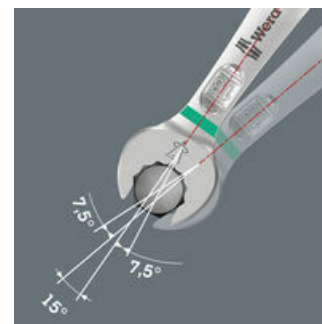

Для работы в очень ограниченном пространстве

Двусторонний рожковый ключ Joker 6005, с особой формой рожковой части - с наклоном на  $7,5^\circ$  и профилем в виде двойного шестигранника - увеличивает вдвое возможности для накидывания при повторяемых поворотах ключа в процессе завинчивания на  $180^\circ$  относительно продольной оси. Гайку или головку винта можно захватывать через каждые  $15^\circ$ . Можно сказать, Joker 6005 сам находит соответствующее положение после каждого перекидывания.

Геометрия двойного шестигранника

Профиль в виде двойного шестигранника в рожке двустороннего рожкового ключа Joker 6005 обеспечивает плотный захват головки винта или гайки и снижает вероятность соскальзывания.

Для угла поворота меньше  $30^\circ$

Благодаря наклону на  $7,5^\circ$  рожковой части, профилю в виде двойного шестигранника и оптимальному способу работы (накинуть - завинтить - перевернуть - снова накинуть - завинтить - перевернуть и т.д.) закручивать можно в тех случаях, когда для поворота ключом имеется угол меньше  $30^\circ$ .