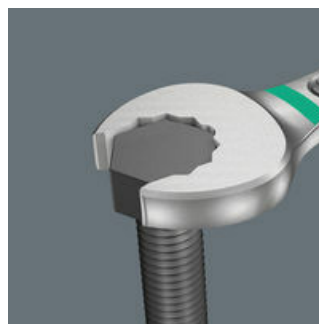

- Двусторонний рожковый ключ Joker
- Особенно подходит для работы в ограниченном пространстве
- Специальная форма рожковой части расширяет возможности для накидывания ключа
- Рожок с малым углом возврата захватывает винт через каждые 15°
- Индикатор "Take it easy": цветовая кодировка размера

Для работы в очень ограниченном пространстве

Двусторонний рожковый ключ Joker 6005, с особой формой рожковой части - с наклоном на  $7,5^\circ$  и профилем в виде двойного шестигранника - увеличивает вдвое возможности для накидывания при повторяемых поворотах ключа в процессе завинчивания на  $180^\circ$  относительно продольной оси. Гайку или головку винта можно захватывать через каждые  $15^\circ$ . Можно сказать, Joker 6005 сам находит соответствующее положение после каждого перекидывания.

Геометрия двойного шестигранника

Профиль в виде двойного шестигранника в рожке двустороннего рожкового ключа Joker 6005 обеспечивает плотный захват головки винта или гайки и снижает вероятность соскальзывания.