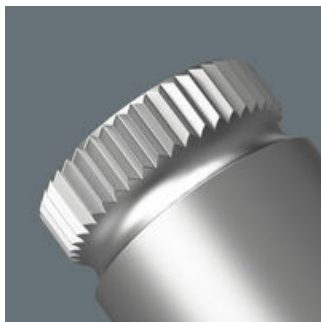

EAN: 4013288221216
№ детали: 05042674001
№ артикула: 781 C

Размеры: 102x43x19 mm
Вес: 59 g
Страна происхождения: CZ
№ таможенного тарифа: 82079030

- Переходник с 1/2" на 3/8"
- С внутренним квадратом 1/2"
- Отвод: наружный квадрат 3/8"
- С надёжной фиксацией головок
- Хромованадиевая сталь для больших нагрузок

Переходник с внутреннего квадрата 1/2" на наружный квадрат 3/8" Для ручного и машинного режима (неударного действия), с канавкой под шариковый фиксатор для надёжной фиксации головки, рифление по заднему краю для уверенного хвата при использовании головки в ручном режиме; хромованадиевая сталь, матовое хромированное покрытие.

Оправки-хвостовики и переходники

Хромованадиевая сталь

Накатка

За счёт использования хромованадиевой стали переходники рассчитаны на большие нагрузки.

Накатка в тыльной части для лучшего контакта с пальцами.