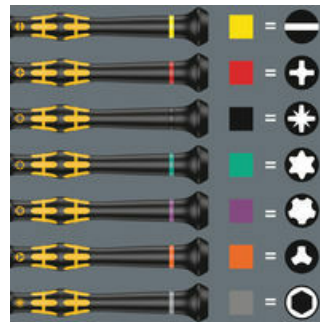

Ручка Kraftform Micro

Многокомпонентная ручка отвертки для эргономичной и правильной работы.

Прецизионная зона

Прецизионная зона, непосредственно держащая рабочий конец, выполнена так, чтобы в процессе работы всегда чувствовать угол вращения, имеющий важное значение при юстировочных работах

Зона приложения усилия

Зона приложения усилия с мягкими участками рядом с рабочим концом отвертки способствует передаче высоких моментов откручивания и затяжки без потери контакта с винтом.

Подвижной головкой

Подвижная головка и зона скоростного вращения под нейчивают стремительное вращение. Перехвата рукой, как это бывает при использовании обычных отверток для мелких винтов, не требуется.

Идентификаторы инструментов "Take it easy"

Отвёртки, снабжены индикатором "Take it easy": цветовая кодировка профиля наконечника и маркировка размера на ручке отвёртки.

Ссылка

https://products.wera.de/ru/screwdrivers_esd_series_1569_esd.html

Wera - 1569 ESD
05030410001 - 4013288184047