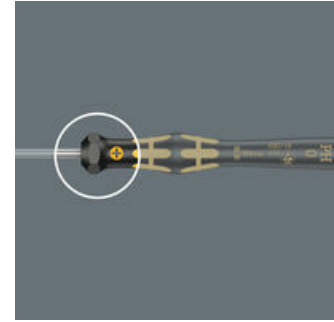

Защита от электростатической энергии

Значение электрического поверхностного сопротивления материала Wera ESD составляет $\leq 10^9$ Ом. Это обеспечивает надежную защиту деталей от электростатической энергии и связанных с ней повреждений.

Ручка Kraftform Micro

Многокомпонентная ручка отвертки для эргономичной и правильной работы.

Прецизионная зона

Прецизионная зона, непосредственно держащая рабочий конец, выполнена так, чтобы в процессе работы всегда чувствовать угол вращения, имеющий важное значение при юстировочных работах

Зона приложения усилия

Зона приложения усилия с мягкими участками рядом с рабочим концом отвертки способствует передаче высоких моментов откручивания и затяжки без потери контакта с винтом.

Подвижной головкой