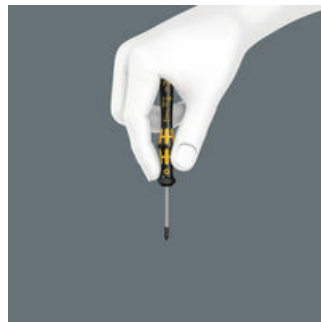

Защита от электростатической энергии

Значение электрического поверхностного сопротивления материала Wera ESD составляет $\leq 10^9$ Ом. Это обеспечивает надежную защиту деталей от электростатической энергии и связанных с ней повреждений.

Ручка Kraftform Micro

Многокомпонентная ручка отвертки для эргономичной и правильной работы.

Прецизионная зона

Прецизионная зона, непосредственно держащая рабочий конец, выполнена так, чтобы в процессе работы всегда чувствовать угол вращения, имеющий важное значение при юстировочных работах

Зона приложения усилия

Зона приложения усилия с мягкими участками рядом с рабочим концом отвертки способствует передаче высоких моментов откручивания и затяжки без потери контакта с винтом.

Подвижной головкой

Подвижная головка и зона скоростного вращения под нейчивают стремительное вращение. Перехвата рукой, как это бывает при использовании обычных отверток для мелких винтов, не требуется.

Идентификаторы инструментов "Take it easy"