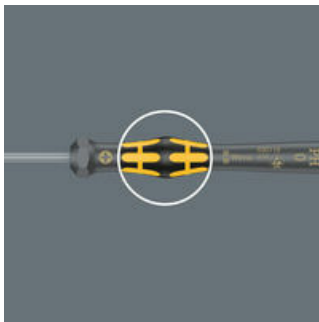

Защита от электростатической энергии

Значение электрического поверхностного сопротивления материала Wera ESD составляет $\leq 10^9$ Ом. Это обеспечивает надежную защиту деталей от электростатической энергии и связанных с ней повреждений.

Ручка Kraftform Micro

Многокомпонентная ручка отвертки для эргономичной и правильной работы.

Прецизионная зона

Прецизионная зона, непосредственно держащая рабочий конец, выполнена так, чтобы в процессе работы всегда чувствовать угол вращения, имеющий важное значение при юстировочных работах

Зона приложения усилия

Зона приложения усилия с мягкими участками рядом с рабочим концом отвертки способствует передаче высоких моментов откручивания и затяжки без потери контакта с винтом.

Подвижной головкой