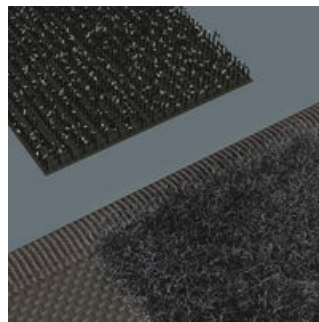

**Надёжные петли для надёжной посадки**

Прочные петли из широкой резинки держат инструмент надёжно и крепко.

**Удобное обращение благодаря наличию липучек**

Мягкий футляр имеет с обратной стороны зону на липучках. Используя прилагаемую полоску-липучку, мягкий футляр можно прикрепить к компонентам системы Wera 2go. Или к стене, полке и инструментальной тележке.