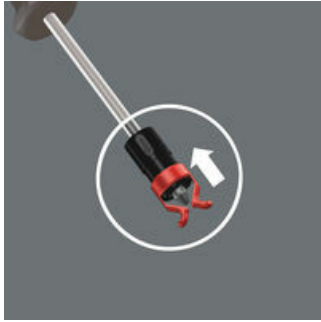

Фиксатор винтов Wera: насадка на отвёртку, удерживающая крепёж. Надёжно удерживает винты любого профиля. Фиксатор можно сдвинуть вверх по отвёртке, чтобы он не мешал при работе с глубоко посаженным крепежом.

Принадлежности

Как работает фиксатор винтов

Надеть фиксатор винтов на отвертку так, чтобы наконечник выступал из кольца фиксатора.

Как работает фиксатор винтов

Вставить винт в отвертку, зафиксировав его в зажиме.

Как работает фиксатор винтов

Подтянуть фиксатор к ручке отвертки так, чтобы лапки захвата враспор прилегали к головке винта. После завинчивания фиксатор Wera освобождает винт автоматически!

Как работает фиксатор винтов

При контакте с поверхностью обе лапки захвата раскрываются и автоматически защелкиваются после завинчивания винта.

Как работает фиксатор винтов

Если винт надо завинтить в т.н. глухом отверстии, фиксатор сдвигается вверх: оптимальное решение даже для завинчиваний в глубоких отверстиях.