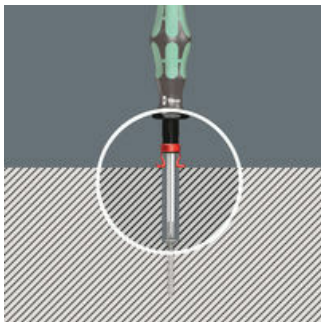

Фиксатор винтов Wera: насадка на отвёртку, удерживающая крепёж. Надёжно удерживает винты любого профиля. Фиксатор можно сдвинуть вверх по отвёртке, чтобы он не мешал при работе с глубоко посаженным крепежом.

Принадлежности

Как работает фиксатор винтов

Надеть фиксатор винтов на отвертку так, чтобы наконечник выступал из кольца фиксатора.

Как работает фиксатор винтов

Вставить винт в отвертку, зафиксировав его в зажиме.

Как работает фиксатор винтов

Подтянуть фиксатор к ручке отвертки так, чтобы лапки захвата враспор прилегали к головке винта. После завинчивания фиксатор Wera освобождает винт автоматически!

Как работает фиксатор винтов

При контакте с поверхностью обе лапки захвата раскрываются и автоматически защелкиваются после завинчивания винта.

Как работает фиксатор винтов

Если винт надо завинтить в т.н. глухом отверстии, фиксатор сдвигается вверх: оптимальное решение даже для завинчиваний в глубоких отверстиях.