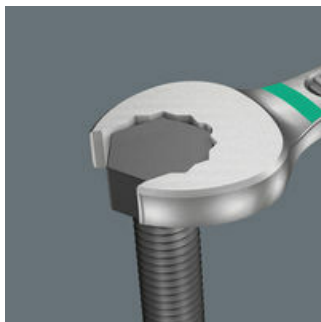

Для работы в очень ограниченном пространстве

Двусторонний рожковый ключ Joker 6005, с особой формой рожковой части - с наклоном на $7,5^\circ$ и профилем в виде двойного шестигранника - увеличивает вдвое возможности для накидывания при повторяемых поворотах ключа в процессе завинчивания на 180° относительно продольной оси. Гайку или головку винта можно захватывать через каждые 15° . Можно сказать, Joker 6005 сам находит соответствующее положение после каждого перекидывания.

Двусторонний рожковый ключ Joker 6005

Геометрия двойного шестигранника

Профиль в виде двойного шестигранника в рожке двустороннего рожкового ключа Joker 6005 обеспечивает плотный захват головки винта или гайки и снижает вероятность соскальзывания.

Индикатор „Take it easy“ Wera

Индикатор Take it easy с цветовой кодировкой размера - для простого и легкого выбора нужного инструмента. Система определения размера инструментов для винтов с внутренним шестигранником (Г-образные ключи, торцевые головки Zyklop), винтов с шестигранной головкой и гаек (гаечные ключи Joker, головки Zyklop и головки Zyklop с фиксирующей функцией) и винтов TORX® (Г-образные ключи, торцевые головки Zyklop).