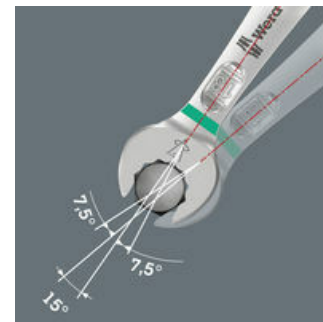

Благодаря наклону на $7,5^\circ$ рожковой части, профилю в виде двойного шестигранника и оптимальному способу работы (накинуть - завинтить - перевернуть - снова накинуть - завинтить - перевернуть и т.д.) завинчивать можно в тех случаях, когда для поворота ключом имеется угол меньше 30° .

Ссылка

<https://products.wera.de/ru/joker_6005_joker_double_open-ended_wrench_6005_joker_4_set_1.html>

Wera - 6005 Joker 4 Set 1
05020314001 - 4013288224750

Wera Werkzeuge GmbH
Korzter Straße 21-25
D-42349 Wuppertal
Tel: +49 (0)2 02 / 40 45-0
E-Mail: info@wera.de