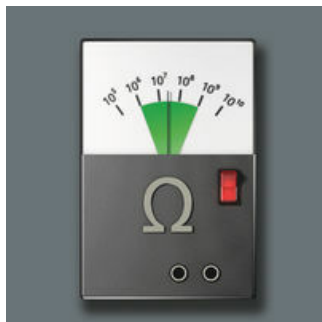

Значение электрического поверхностного сопротивления материала Wera ESD составляет $\leq 10^9$ Ом. Это обеспечивает надежную защиту деталей от электростатической энергии и связанных с ней повреждений.