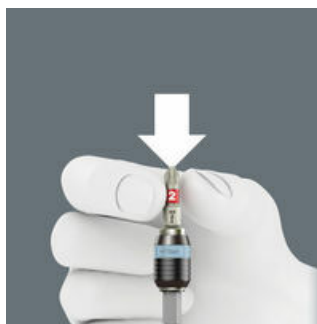

Универсальный держатель для битов с шестигранным хвостовиком 1/4" по стандарту DIN ISO 1173-C 6,3 и E 6,3 (ISO 1173). Из специальной стали, что исключает распространение контактной ржавчины. Технология Rapidaptor позволяет ставить биты даже без использования гильзы. Извлечение битов осуществляется простым сдвиганием гильзы вперед - моментальная смена битов даже одной рукой. Шестигранный хвостовик 1/4", подходит для шуруповертов с патроном по стандарту DIN ISO 1173-F 6,3.

контактная ржавчина

Нержавеющая сталь устойчива против коррозии. Если же для элементов или винтов из нержавеющей стали используется инструмент из обычной стали, продукты износа этих инструментов могут прилипнуть к поверхности и вызвать ржавчину. Эта т.н. контактная ржавчина наряду с визуальными дефектами может вызвать также конструктивные повреждения, исправление которых стоит значительных затрат. Налет ржавчины можно предотвратить, используя инструменты из нержавеющей стали.

Держатель Rapidaptor из нержавеющей стали

Выполнен из нержавеющей стали, что предотвращает неприятное распространение ржавчины при завинчивании деталей из нержавеющей стали. Кроме того используются все преимущества технологии Rapidaptor.

Быстрая установка и самоблокировка

Насадку можно установить в зажим, не прибегая к помощи втулки. Как только насадка оказывается в винте, она самостоятельно блокируется.

Быстрое извлечение

Для смены насадки необходимо просто сдвинуть втулку вперед: при этом пружинный механизм приподнимет насадку с магнита и разблокирует инструмент. Насадка легко извлекается. Отличная помощь: насадки даже минимальных размеров легко извлекаются без вспомогательного инструмента.