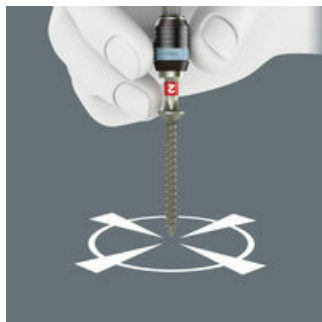

Держатель Rapidaptor из нержавеющей стали

Выполнен из нержавеющей стали, что предотвращает неприятное распространение ржавчины при завинчивании деталей из нержавеющей стали. Кроме того используются все преимущества технологии Rapidaptor.

Быстрая установка и самоблокировка

Насадку можно установить в зажим, не прибегая к помощи втулки. Как только насадка оказывается в винте, она самостоятельно блокируется.

Быстрое извлечение

Для смены насадки необходимо просто сдвинуть втулку вперед: при этом пружинный механизм приподнимет насадку с магнита и разблокирует инструмент. Насадка легко извлекается. Отличная помощь: насадки даже минимальных размеров легко извлекаются без вспомогательного инструмента.

Универсальный зажим

Быстрозажимной держатель Rapidaptor подходит для насадок 1/4" по стандарту DIN ISO 1173-C 6,3 (тип хвостовика Wera 1), и E 6,3 (тип хвостовика Wera 4).

Быстрое вращение

Удерживая муфту свободного хода, можно направлять аккумуляторный или электрический винтовёрт в процессе завинчивания. Это облегчает контакт инструмента с винтом и предотвращает соскальзывание бита. Держатель может служить в качестве короткого удлинителя с приводом 1/4", например, для трещотки Zyklor.

Управление одной рукой

Все функции быстрозажимного держателя Rapidaptor, такие как установка и извлечение насадки, могут быть выполнены одной рукой. Это быстрее, экономичнее и эргономичнее. Никаких лишних движений.