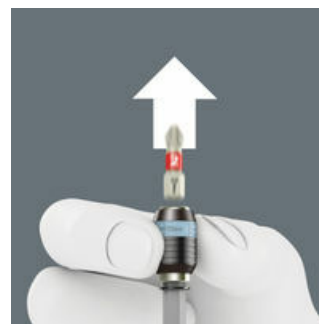

Универсальный держатель для битов с шестигранным хвостовиком 1/4" по стандарту DIN ISO 1173-C 6,3 и E 6,3 (ISO 1173). Из специальной стали, что исключает распространение контактной ржавчины. Технология Rapidaptor позволяет ставить биты даже без использования гильзы. Извлечение битов осуществляется простым сдвиганием гильзы вперед - моментальная смена битов даже одной рукой. Шестигранный хвостовик 1/4", подходит для шуруповертов с патроном по стандарту DIN ISO 1173-F 6,3.

контактная ржавчина

Нержавеющая сталь устойчива против коррозии. Если же для элементов или винтов из нержавеющей стали используется инструмент из обычной стали, продукты износа этих инструментов могут прилипнуть к поверхности и вызвать ржавчину. Эта т.н. контактная ржавчина наряду с визуальными дефектами может вызвать также конструктивные повреждения, исправление которых стоит значительных затрат. Налет ржавчины можно предотвратить, используя инструменты из нержавеющей стали.

Держатель Rapidaptor из нержавеющей стали

Выполнен из нержавеющей стали, что предотвращает неприятное распространение ржавчины при завинчивании деталей из нержавеющей стали. Кроме того используются все преимущества технологии Rapidaptor.

Быстрая установка и самоблокировка

Насадку можно установить в зажим, не прибегая к помощи втулки. Как только насадка оказывается в винте, она самостоятельно блокируется.

Быстрое извлечение

Для смены насадки необходимо просто сдвинуть втулку вперед: при этом пружинный механизм приподнимет насадку с магнита и разблокирует инструмент. Насадка легко извлекается. Отличная помощь: насадки даже минимальных размеров легко извлекаются без вспомогательного инструмента.