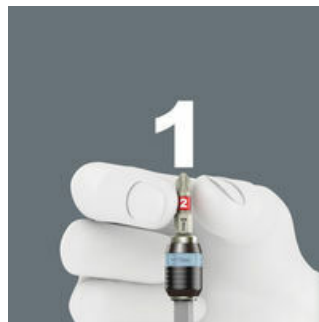

Управление одной рукой

Все функции быстрозажимного держателя Rapidaptor, такие как установка и извлечение насадки, могут быть выполнены одной рукой. Это быстрее, экономичнее и эргономичнее. Никаких лишних движений.

Другие варианты таких изделий:

inch

мм

inch

inch

мм

05071100001	1/4"	50	2"	1/4"	15,0

Ссылка

<https://products.wera.de/ru/bits_holders_adaptors_and_sets_holders_adaptors_connectors_rapidaptor_bit_holders_3888_4_1_k.html>

Wera - 3888/4/1 K
05071100001 - 4013288111487

Wera Werkzeuge GmbH
Korzter Straße 21-25
D-42349 Wuppertal
Tel: +49 (0)2 02 / 40 45-0
E-Mail: info@wera.de