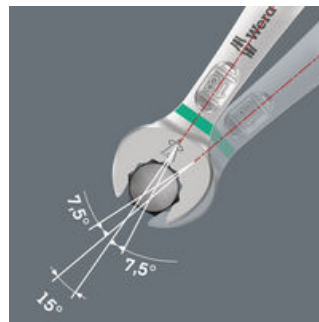

Благодаря наклону на 7,5° рожковой части, профилю в виде двойного шестигранника и оптимальному способу работы (накинуть - закрутить - вернуть - снова накинуть - закрутить - вернуть и т.д.) закрутить можно в тех случаях, когда для поворота ключом имеется угол меньше 30°.

Геометрия двойного шестигранника