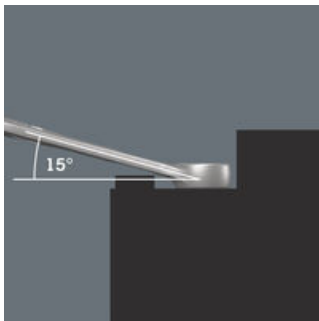

Joker 6003: Для угла поворота меньше 30°

Благодаря наклону на 7,5° рожковой части, профилю в виде двойного шестигранника и оптимальному способу работы (накинуть - закрутить - вернуть - снова накинуть - закрутить - вернуть и т.д.) закрутить можно в тех случаях, когда для поворота ключом имеется угол меньше 30°.

Геометрия двойного шестигранника

Профиль в виде двойного шестигранника в рожковой и накидной частях обеспечивает плотный захват головки винта или гайки и снижает вероятность соскальзывания.

#### Ссылка

[https://products.wera.de/ru/joker\\_6003\\_joker\\_combination\\_wrench\\_open-end\\_with\\_return\\_angle\\_of\\_just\\_15\\_when\\_things\\_get\\_tight\\_6003\\_joker\\_15\\_set\\_1.html](https://products.wera.de/ru/joker_6003_joker_combination_wrench_open-end_with_return_angle_of_just_15_when_things_get_tight_6003_joker_15_set_1.html)

Joker 6003: Изогнутая накидная часть

Накидная часть изогнута на 15° к оси инструмента, чтобы предотвратить травмы.

Индикатор „Take it easy“ Wera

Индикатор Take it easy с цветовой кодировкой размера - для простого и легкого выбора нужного инструмента. Система определения размера инструментов для винтов с внутренним шестигранником (Г-образные ключи, торцевые головки Zyklor), винтов с шестигранной головкой и гаек (гаечные ключи Joker, головки Zyklor и головки Zyklor с фиксирующей функцией) и винтов TORX® (Г-образные ключи, торцевые головки Zyklor).