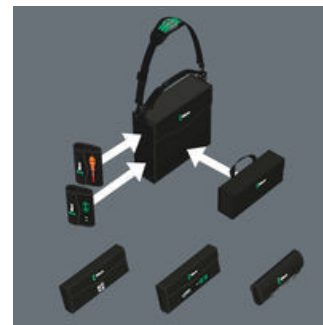

Много вариантов благодаря наличию зоны на липучках

Благодаря наличию зоны на липучках можно прикреплять компоненты системы Wera 2go и все инструменты Wera в футлярах и сумках, снабжённых липучками. Это обеспечивает комплектование инструментов с учётом конкретных задач работы.