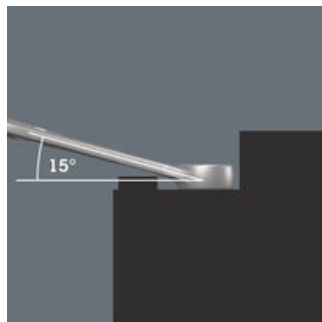

Joker 6003: Для угла поворота меньше 30°

Благодаря наклону на 7,5° рожковой части, профилю в виде двойного шестигранника и оптимальному способу работы (накинуть - закрутить - вернуть - снова накинуть - закрутить - вернуть и т.д.) закручивать можно в тех случаях, когда для поворота ключом имеется угол меньше 30°.

Wera Werkzeuge GmbH
Korzter Straße 21-25
D-42349 Wuppertal
Tel: +49 (0)2 02 / 40 45-0
E-Mail: info@wera.de

6003 Joker комбинированный гаечный ключ - Рожковая часть с углом возврата всего 15°. Когда не хватает места.

Геометрия двойного шестигранника

Профиль в виде двойного шестигранника в рожковой и накидной частях обеспечивает плотный захват головки винта или гайки и снижает вероятность соскальзывания.

Joker 6003: Изогнутая накидная часть

Накидная часть изогнута на 15° к оси инструмента, чтобы предотвратить травмы.

Индикатор „Take it easy“ Wera

Индикатор Take it easy с цветовой кодировкой размера - для простого и легкого выбора нужного инструмента. Система определения размера инструментов для винтов с внутренним шестигранником (Г-образные ключи, торцевые головки Zyklor), винтов с шестигранной головкой и гаек (гаечные ключи Joker, головки Zyklor и головки Zyklor с фиксирующей функцией) и винтов TORX® (Г-образные ключи, торцевые головки Zyklor).