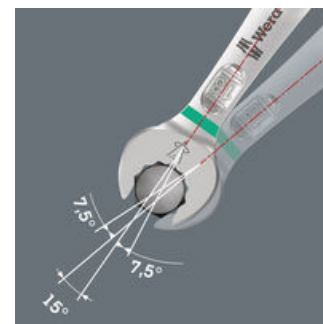

Надежная посадка и легкое извлечение

Практичный зажим

Особо износостойкий материал зажима обеспечивает надёжную посадку и одновременно простое извлечение рожковых ключей.

Для работы в очень ограниченном пространстве

Комбинированный гаечный ключ Joker 6003 с особой формой рожковой части - наклоном на 7,5° и профилем в виде двойного шестигранника - увеличивает вдвое возможности для накидывания ключа при повторных поворотах ключа в процессе завинчивания на 180° относительно продольной оси. Гайка или головка винта захватывается через каждые 15°. Практически Joker 6003 сам находит соответствующее положение после каждого перекидывания.

Joker 6003: Для угла поворота меньше 30°

Благодаря наклону на 7,5° рожковой части, профилю в виде двойного шестигранника и оптимальному способу работы (накинуть - закрутить - вернуть - снова накинуть - закрутить - вернуть и т.д.) закручивать можно в тех случаях, когда для поворота ключом имеется угол меньше 30°.