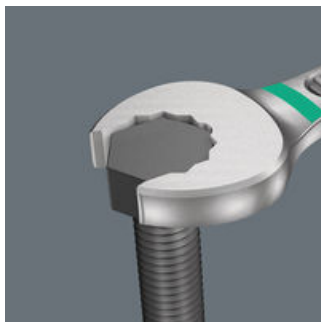

6003 Joker комбинированный гаечный ключ - Рожковая часть с углом возврата всего 15°. Когда не хватает места.

Геометрия двойного шестигранника

Профиль в виде двойного шестигранника в рожковой и накидной частях обеспечивает плотный захват головки винта или гайки и снижает вероятность соскальзывания.