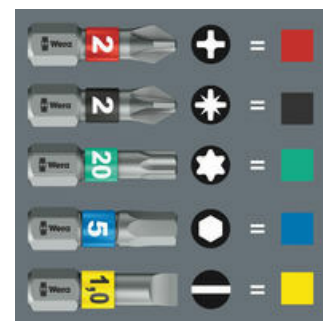

Компактный инструмент Wera с многокомпонентной ручкой Kraftform для высокой скорости работы и особенно эргономичного закручивания. Встроенный в ручку магазин для хранения битов, 6 битов с торсионной зоной для предотвращения скручивания наконечника бита при высоких нагрузках. За счёт этого значительно возрастает срок службы изделия. С идентификатором инструментов Take it easy: цветовая кодировка профиля и маркировка размера. Битодержатель с сильным постоянным магнитом для надёжной фиксации насадки.

Ручка-битодержатель с магазином для битов

Kraftform Kompakt 27 с 6 битами в ручке.

Ручку можно открыть нажатием кнопки. В неё встроен магазин на 6 битов.

Система „одна ручка - много насадок“

Система "одна ручка - много насадок" позволяет быстро вставить и сменить нужный рабочий конец и, тем самым, расширяет возможности применения.

Индикатор „Take it easy“ Wera

Идентификаторы инструментов "Take it easy" с цветовой кодировкой профиля и гравировкой размера - для простого и быстрого отбора требуемого инструмента.

Ссылка

https://products.wera.de/ru/kraftform_kompakt_kraftform_kompakt_20_22_25_26_27_28_kraftform_kompakt_27_set_1.html