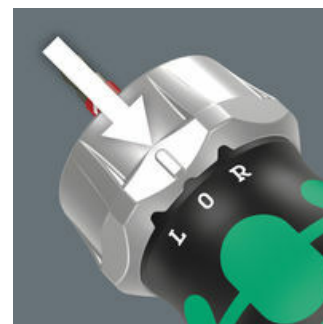

### Компактная форма

Благодаря компактной форме ручки и короткому рабочему концу инструменты Kraftform Stubby особенно подходят для работы в ограниченном пространстве.

### Ручка с встроенным магазином для битов

Ручку можно открыть и получить доступ к шести битам в магазине.

### Выдвижной магазин для битов

Выдвижной магазин служит для простого извлечения битов практически в любой ситуации и никогда не потеряется. Биты размещаются очень надёжно.

### С функцией трещотки

Трещотка с тонким механизмом зацепления для малого угла возврата. С помощью дискового переключателя можно менять направление завинчивания вправо/блокировка/влево. Магнитный битодержатель подходит под шестигранный хвостовик 1/4" по стандарту DIN ISO 1173-C 6,3 и тип хвостовика Wera 1.