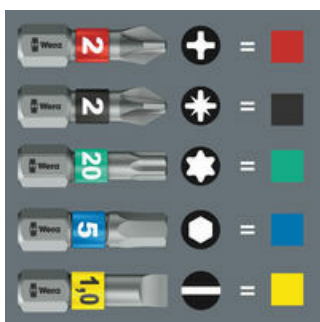

Ручка-битодержатель: особо малых размеров ручка с особо коротким битодержателем для работы в труднодоступных местах. Трещотка с тонким механизмом зацепления обеспечивает малый угол возврата. Простой в обращении дисковый переключатель (вращение вправо, блокировка, влево). В набор включены 6 битов, закалённые до вязкой твёрдости, универсальные, расположенные в магазине в ручке. Сильный постоянный магнит в битодержателе обеспечивает надёжную посадку бита. Двухкомпонентная ручка Kraftform с практичным сочетанием мягких и твёрдых зон обеспечивает уверенный хват рукой и точные манипуляции. Идентификатор инструментов Take it easy: с цветовой кодировкой профиля и маркировкой размера для быстрого отбора нужного бита.

### С функцией трещотки

Трещотка с тонким механизмом зацепления для малого угла возврата. С помощью дискового переключателя можно менять направление завинчивания вправо/блокировка/влево. Магнитный битодержатель подходит под шестигранный хвостовик 1/4" по стандарту DIN ISO 1173-C 6,3 и тип хвостовика Wera 1.

### Биты BiTorsion

С зоной BiTorsion для отвода пиков нагрузки.

### Индикатор „Take it easy“ Wera

Идентификаторы инструментов "Take it easy" с цветовой кодировкой профиля и гравировкой размера - для простого и быстрого отбора требуемого инструмента.