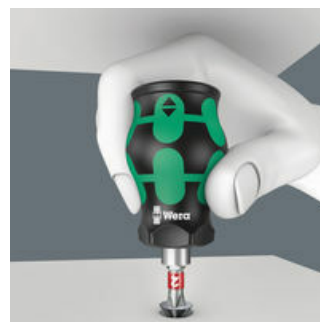

- Короткая, компактная форма Stubby для работы в ограниченном пространстве, с 6 битами в встроенном магазине
- Эргономичная двухкомпонентная ручка Kraftform для точной работы
- Патрон на 1/4" с сильным постоянным магнитом
- Несъёмный выдвижной магазин для простого извлечения и надёжного хранения битов
- С индикатором "Take it easy": Цветовая маркировка профиля и гравировка размера

Особо короткая ручка-битодержатель для работы в труднодоступных местах. Включает 6 битов, которые размещены в магазине в ручке. Имея длину всего 65 мм, отвёртка Kraftform Kompakt Stubby является настоящей мини-мастерской. Сильный постоянный магнит битодержателя обеспечивает надёжную фиксацию насадки. Двухкомпонентная ручка Kraftform с практичным сочетанием мягких и твёрдых зон обеспечивает уверенный хват рукой и точные манипуляции. Идентификатор инструментов Take it easy: с цветовой кодировкой профиля и маркировкой размера для быстрого отбора нужного бита.

Ручка с встроенным магазином для битов

Ручку можно открыть и получить доступ к шести битам в магазине.

Компактная форма

Благодаря компактной форме ручки и короткому рабочему концу инструменты Kraftform Stubby особенно подходят для работы в ограниченном пространстве.

Выдвижной магазин для битов

Выдвижной магазин служит для простого извлечения битов практически в любой ситуации и никогда не потеряется. Биты размещаются очень надёжно.

Ссылка

https://products.wera.de/ru/kraftform_kompakt_kraftform_kompakt_stubby_with_kraftform_bit-holding_stubby_screwdriver_handle_kraftform_kompakt_stubby_magazin_1.htm