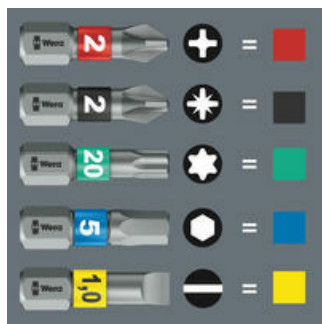

Ручка с встроенным магазином для битов

Ручку можно открыть и получить доступ к шести битам в магазине.

Компактная форма

Благодаря компактной форме ручки и короткому рабочему концу инструменты Kraftform Stubby особенно подходят для работы в ограниченном пространстве.

Выдвижной магазин для битов

Выдвижной магазин служит для простого извлечения битов практически в любой ситуации и никогда не потеряется. Биты размещаются очень надёжно.

Ссылка

https://products.wera.de/ru/kraftform_kompakt_kraftform_kompakt_stubby_with_kraftform_bit-holding_stubby_screwdriver_handle_kraftform_kompakt_stubby_magazin_1.htm

Индикатор „Take it easy“ Wera

Идентификаторы инструментов "Take it easy" с цветовой кодировкой профиля и гравировкой размера - для простого и быстрого отбора требуемого инструмента.

Битодержатель с магнитом