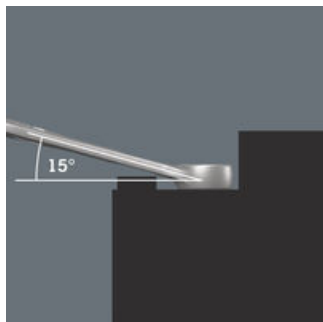

Геометрия двойного шестигранника

Профиль в виде двойного шестигранника в рожковой и накидной частях обеспечивает плотный захват головки винта или гайки и снижает вероятность соскальзывания.

### Ссылка

[https://products.wera.de/ru/joker\\_6003\\_joker\\_combination\\_wrench\\_open-end\\_with\\_return\\_angle\\_of\\_just\\_15\\_when\\_things\\_get\\_tight\\_6003\\_joker.html](https://products.wera.de/ru/joker_6003_joker_combination_wrench_open-end_with_return_angle_of_just_15_when_things_get_tight_6003_joker.html)

## 6003 Комбинированный гаечный ключ Joker, 5.5 мм x 105 мм

6003 Joker комбинированный гаечный ключ - Рожковая часть с углом возврата всего 15°. Когда не хватает места.

Joker 6003: Изогнутая накидная часть

Индикатор „Take it easy“ Wera

Накидная часть изогнута на 15° к оси инструмента, чтобы предотвратить травмы.

Индикатор Take it easy с цветовой кодировкой размера - для простого и легкого выбора нужного инструмента. Система определения размера инструментов для винтов с внутренним шестигранником (Г-образные ключи, торцевые головки Zyklop), винтов с шестигранной головкой и гаек (гаечные ключи Joker, головки Zyklop и головки Zyklop с фиксирующей функцией) и винтов TORX® (Г-образные ключи, торцевые головки Zyklop).