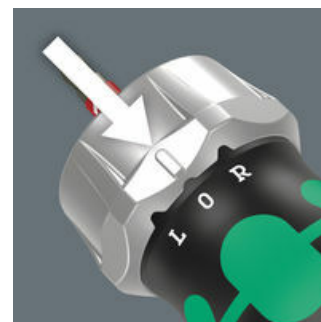

Ручка-битодержатель: особо малых размеров ручка с особо коротким битодержателем для работы в труднодоступных местах. Трещотка с тонким механизмом зацепления обеспечивает малый угол возврата. Простой в обращении дисковый переключатель (вращение вправо, блокировка, влево). В набор включены 6 битов, закалённые до вязкой твёрдости, универсальные, расположенные в магазине в ручке. Сильный постоянный магнит в битодержателе обеспечивает надёжную посадку бита. Двухкомпонентная ручка Kraftform с практичным сочетанием мягких и твёрдых зон обеспечивает уверенный хват рукой и точные манипуляции. Идентификатор инструментов Take it easy: с цветовой кодировкой профиля и маркировкой размера для быстрого отбора нужного бита.

Ручка с встроенным магазином для битов

Ручку можно открыть и получить доступ к шести битам в магазине.

Выдвижной магазин для битов

Несъёмный выдвижной магазин для простого извлечения и надёжного хранения битов

С функцией трещотки

Трещотка с тонким механизмом зацепления для малого угла возврата. С помощью дискового переключателя можно менять направление завинчивания вправо/блокировка/влево. Магнитный битодержатель подходит под шестигранный хвостовик 1/4" по стандарту DIN ISO 1173-C 6,3 и тип хвостовика Wera 1.

Биты BiTorsion

С зоной BiTorsion для отвода пиков нагрузки.

Индикатор „Take it easy“ Wera

Идентификаторы инструментов "Take it easy" с цветовой кодировкой профиля и гравировкой размера - для простого и быстрого отбора требуемого инструмента.