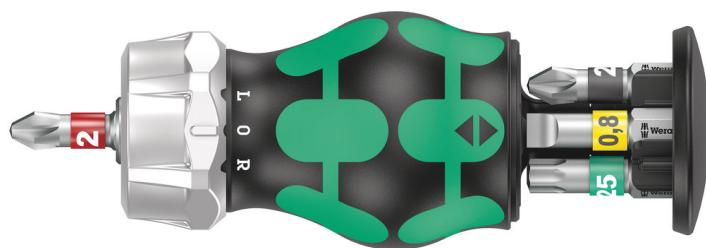

Kraftform Kompakt магазин Stubby RA 2, 6 предметов

Kraftform Kompakt Stubby - Короткая ручка Kraftform Stubby с битодержателем.

EAN:	4013288221131	Размеры:	115x60x40 mm
№ детали:	05008884001	Вес:	175 g
№ артикула:	Kraftform Kompakt Stubby Magazin RA 2	Страна происхождения:	CZ
		№ таможенного тарифа:	82079030

- Короткая, компактная форма Stubby для работы в ограниченном пространстве, с 6 битами в встроенном магазине
- Эргономичная двухкомпонентная ручка Kraftform для точной работы
- Трещотка с тонким механизмом зацепления для малого угла возврата и дисковый переключатель (вращение вправо, блокировка, влево)
- Несъемный выдвижной магазин для простого извлечения и надёжного хранения битов
- С индикатором "Take it easy": Цветовая маркировка профиля и гравировка размера

Ручка-битодержатель: особо малых размеров ручка с особо коротким битодержателем для работы в труднодоступных местах. Трещотка с тонким механизмом зацепления обеспечивает малый угол возврата. Простой в обращении дисковый переключатель (вращение вправо, блокировка, влево). В набор включены 6 битов, закалённые до вязкой твёрдости, универсальные, расположенные в магазине в ручке. Сильный постоянный магнит в битодержателе обеспечивает надёжную посадку бита. Двухкомпонентная ручка Kraftform с практичным сочетанием мягких и твёрдых зон обеспечивает уверенный хват рукой и точные манипуляции. Идентификатор инструментов Take it easy: с цветовой кодировкой профиля и маркировкой размера для быстрого отбора нужного бита.

С функцией трещотки

Трещотка с тонким механизмом зацепления для малого угла возврата. С помощью дискового переключателя можно менять направление завинчивания вправо/блокировка/влево. Магнитный битодержатель подходит под шестигранный хвостовик 1/4" по стандарту DIN ISO 1173-C 6,3 и тип хвостовика Wera 1.