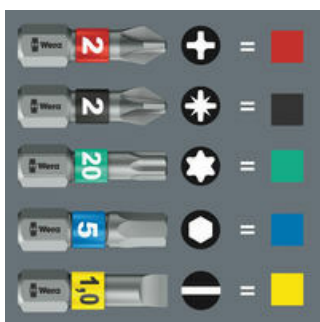

Ручка-битодержатель: особо малых размеров ручка с особо коротким битодержателем для работы в труднодоступных местах. Трещотка с тонким механизмом зацепления обеспечивает малый угол возврата. Простой в обращении дисковый переключатель (вращение вправо, блокировка, влево). В набор включены 6 битов, закалённые до вязкой твёрдости, универсальные, расположенные в магазине в ручке. Сильный постоянный магнит в битодержателе обеспечивает надёжную посадку бита. Двухкомпонентная ручка Kraftform с практичным сочетанием мягких и твёрдых зон обеспечивает уверенный хват рукой и точные манипуляции. Идентификатор инструментов Take it easy: с цветовой кодировкой профиля и маркировкой размера для быстрого отбора нужного бита.

Ручка с встроенным магазином для битов

Ручку можно открыть и получить доступ к шести битам в магазине.

Выдвижной магазин для битов

Несъёмный выдвижной магазин для простого извлечения и надёжного хранения битов

С функцией трещотки

Трещотка с тонким механизмом зацепления для малого угла возврата. С помощью дискового переключателя можно менять направление завинчивания вправо/блокировка/влево. Магнитный битодержатель подходит под шестигранный хвостовик 1/4" по стандарту DIN ISO 1173-C 6,3 и тип хвостовика Wera 1.

Биты BiTorsion

С зоной BiTorsion для отвода пиков нагрузки.

Индикатор „Take it easy“ Wera

Идентификаторы инструментов "Take it easy" с цветовой кодировкой профиля и гравировкой размера - для простого и быстрого отбора требуемого инструмента.