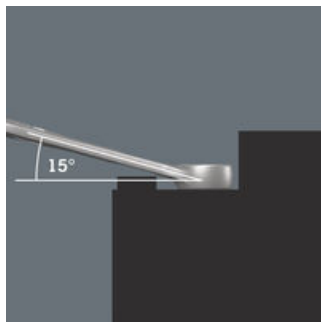

- Особенно подходит для работы в ограниченном пространстве
- Специальная форма рожковой части расширяет возможности для накидывания ключа
- Рожок с малым углом возврата захватывает винт через каждые 15°
- Тонкая накидная часть с изгибом на 15°
- Индикатор "Take it easy": цветовая кодировка размера

Геометрия двойного шестигранника

Профиль в виде двойного шестигранника в рожковой и накидной частях обеспечивает плотный захват головки винта или гайки и снижает вероятность соскальзывания.

Ссылка

https://products.wera.de/ru/joker_6003_joker_combination_wrench_open-end_with_return_angle_of_just_15_when_things_get_tight_6003_joker.html

6003 Joker комбинированный гаечный ключ - Рожковая часть с углом возврата всего 15°. Когда не хватает места.

Joker 6003: Изогнутая накидная часть

Индикатор „Take it easy“ Wera

Накидная часть изогнута на 15° к оси инструмента, чтобы предотвратить травмы.

Индикатор Take it easy с цветовой кодировкой размера - для простого и легкого выбора нужного инструмента. Система определения размера инструментов для винтов с внутренним шестигранником (Г-образные ключи, торцевые головки Zyklop), винтов с шестигранной головкой и гаек (гаечные ключи Joker, головки Zyklop и головки Zyklop с фиксирующей функцией) и винтов TORX® (Г-образные ключи, торцевые головки Zyklop).