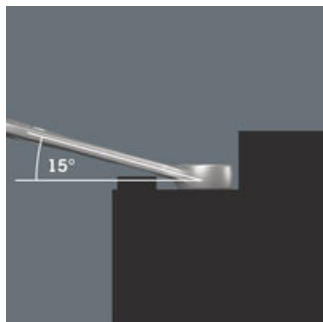

6003 Комбинированный гаечный ключ Joker, 5.5 мм x 105 мм

6003 Joker комбинированный гаечный ключ - Рожковая часть с углом возврата всего 15°. Когда не хватает места.

Joker 6003: Изогнутая накидная часть

Накидная часть изогнута на 15° к оси инструмента, чтобы предотвратить травмы.

Индикатор „Take it easy“ Wera