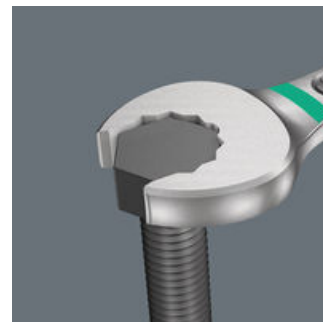

Профиль в виде двойного шестигранника в рожковой и накидной частях обеспечивает плотный захват головки винта или гайки и снижает вероятность соскальзывания.

Ссылка

<https://products.wera.de/ru/joker_6003_joker_combination_wrench_open-end_with_return_angle_of_just_15_when_things_get_tight_6003_joker.html>

Wera - 6003 Joker
05020190001 - 4013288219039

Wera Werkzeuge GmbH
Korzter Straße 21-25
D-42349 Wuppertal
Tel: +49 (0)2 02 / 40 45-0
E-Mail: info@wera.de