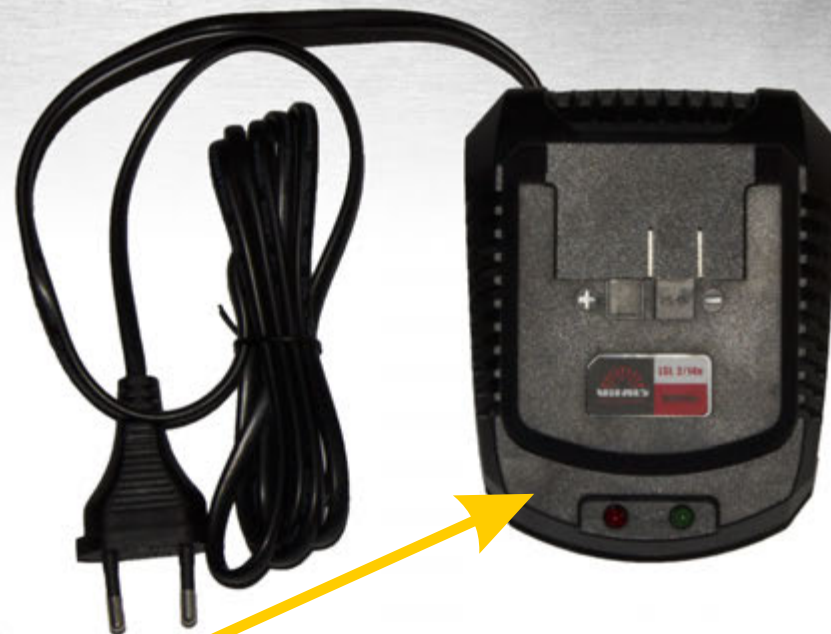

**VITALS**
PROFESSIONAL

AUpo 10/2nli • AUpo 14/2nli • AUpo 18/2nli

АККУМУЛЯТОРНЫЕ ДРЕЛИ-ШУРУПОВЕРТЫ VITALS PROFESSIONAL

Innovative Li-ion technology

Высококачественные и надежные аккумуляторы «SAMSUNG»

Интеллектуальное зарядное устройство. Быстрое время зарядки аккумулятора - до 1 часа