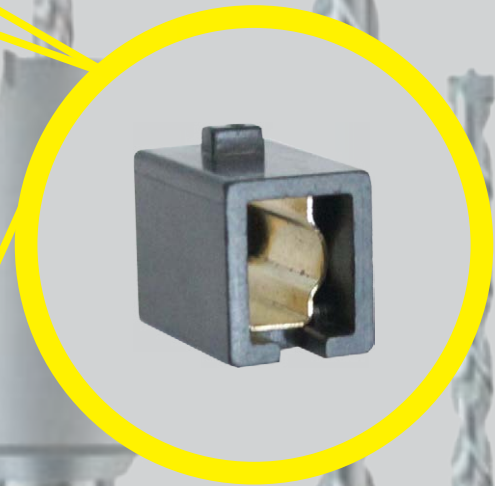

Феритові кільця –
для подавлення
високочастотних перешкод
в електромережі під час
роботи інструменту