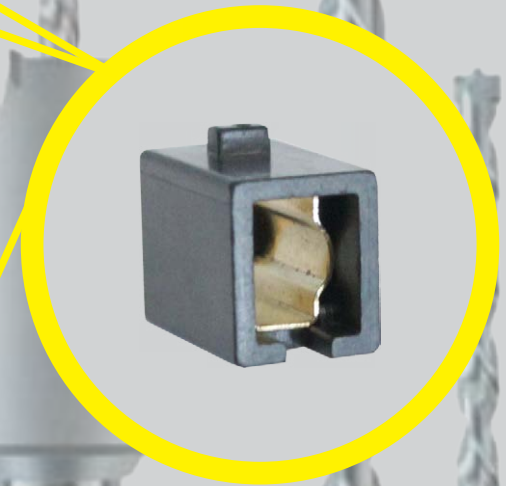

Феритові кільця –
для подавлення
високочастотних перешкод
в електромережі під час
роботи інструменту

Мідні щіткотримачі
в міцному ебонітовому корпусі