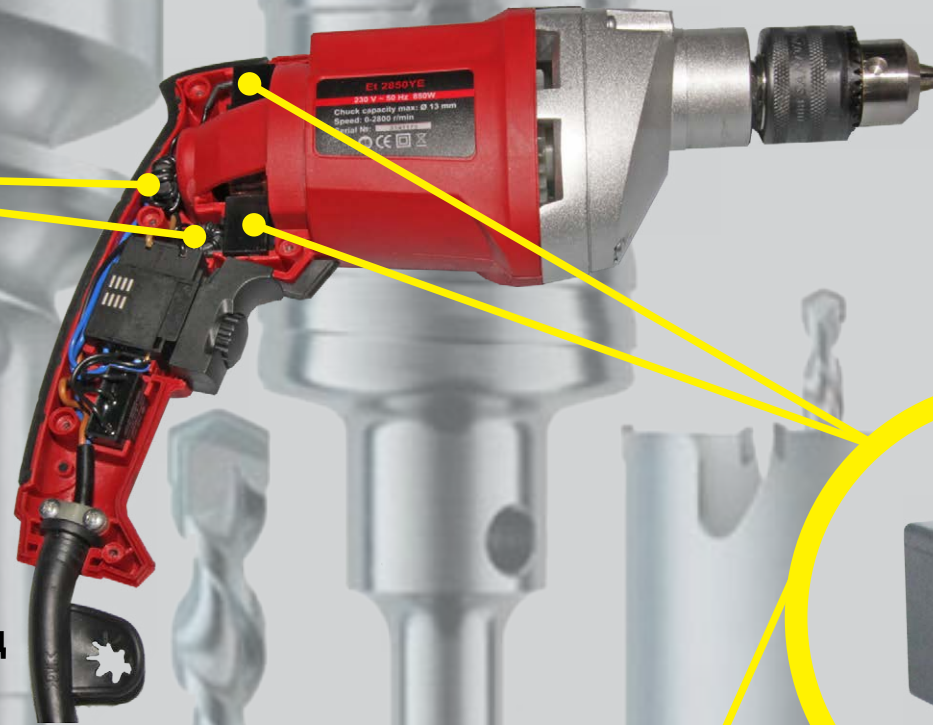

Феритові кільця –
для подавлення
високочастотних перешкод
в електромережі під час
роботи інструменту

Мідні щіткотримачі
в міцному ебонітовому корпусі