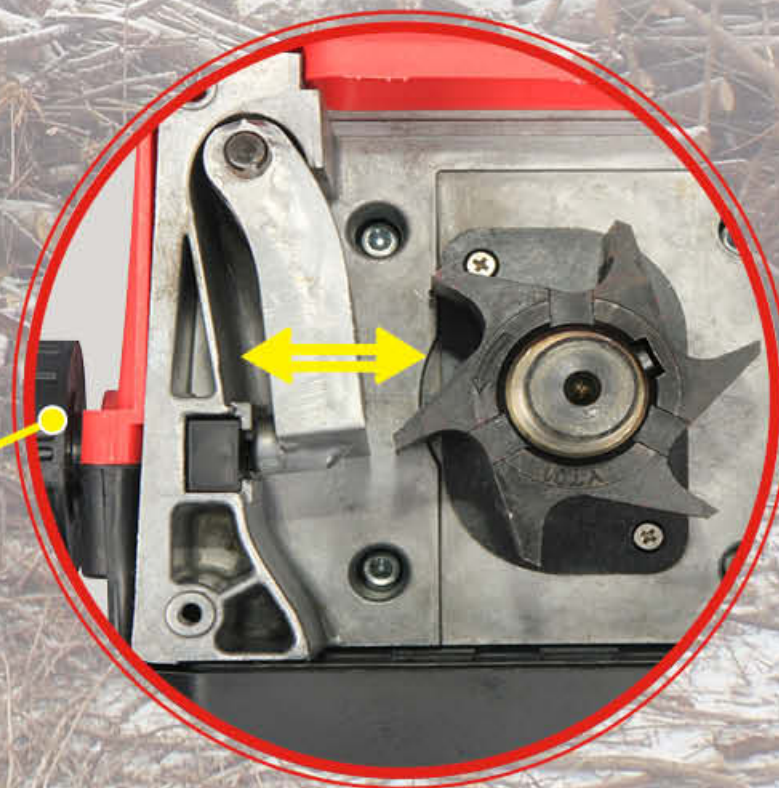

VITAL'S
MASTER

ІНСТРУМЕНТ ДЛЯ СПРАВЖНІХ ЧОЛОВІКІВ

**СЕРІЯ
MASTER**

Гілкоподрібнювачі Vitals

Zs 2540y

Регулювання товщини різання

1. Послабте
контргайку

2. Зменшіть або
збільшіть зазор

3. Затягніть
контргайку

Система регулювання зазору між ріжучим ножом та упором дозволяє подрібнювати різні види порід дерева з різною товщиною

ІНСТРУМЕНТ ДЛЯ СПРАВЖНІХ ЧОЛОВІКІВ

**СЕРІЯ
MASTER**

Гілкоподрібнювачі Vitals