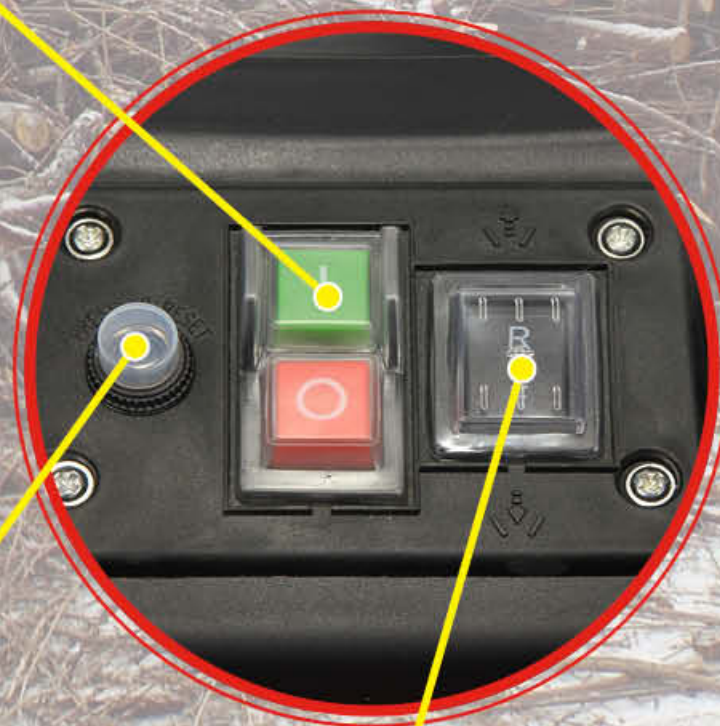

Гілкоподрібнювачі Vitals

**Zs 2040y
Zs 2540y**

Пилозахиснені кнопки

Zs 2040y

Кнопка увімкнення

Zs 2540y

**Кнопка запобіжника
від перевантаження**

Кнопка реверсу