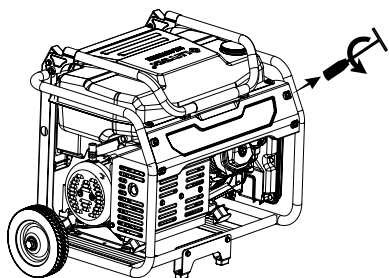

## Заміна свічки запалювання

**\* СТАНДАРТ: BPR4ES (NGK)  
ЗАЗОР: 0,7–0,8 мм**