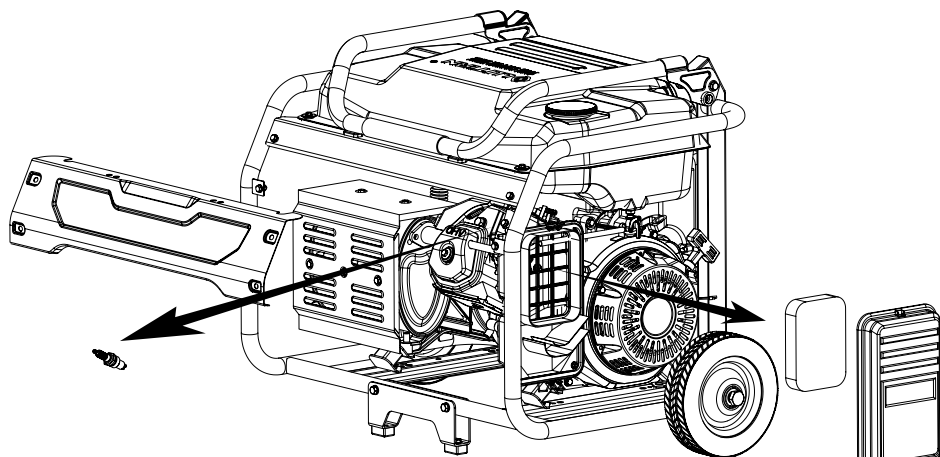

## Положення фільтра / свічка запалювання

**\* СТАНДАРТ: BPR4ES (NGK)  
СВІЧКА ЗАПАЛЮВАННЯ / ЗАЗОР: 0,7–0,8 мм**