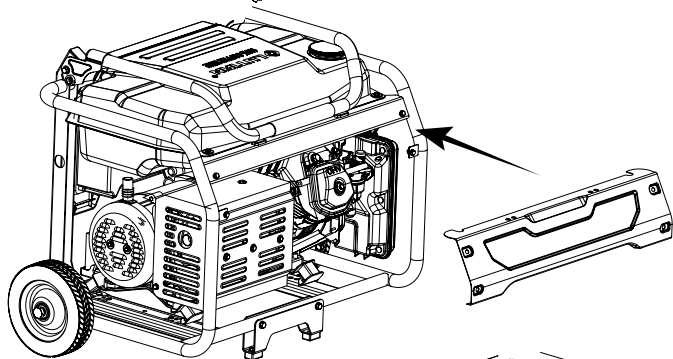

Заміна свічки запалювання

*** СТАНДАРТ:
BPR4ES (NGK)
ЗАЗОР: 0,7–0,8 мм**