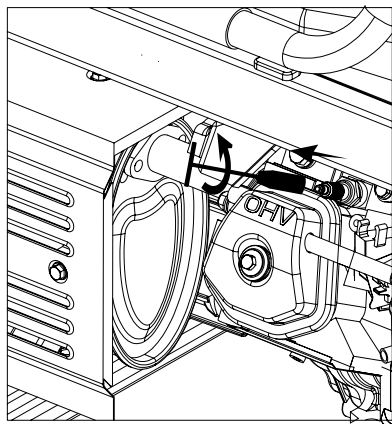

## Заміна свічки запалювання

**\* СТАНДАРТ: BPR4ES (NGK)  
ЗАЗОР: 0,7–0,8 мм**