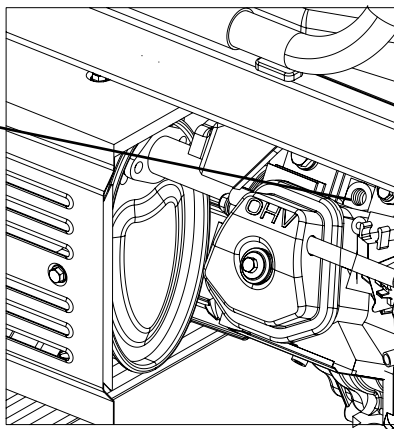

## Заміна свічки запалювання

**\* СТАНДАРТ: BPR4ES (NGK)  
ЗАЗОР: 0,7–0,8 мм**