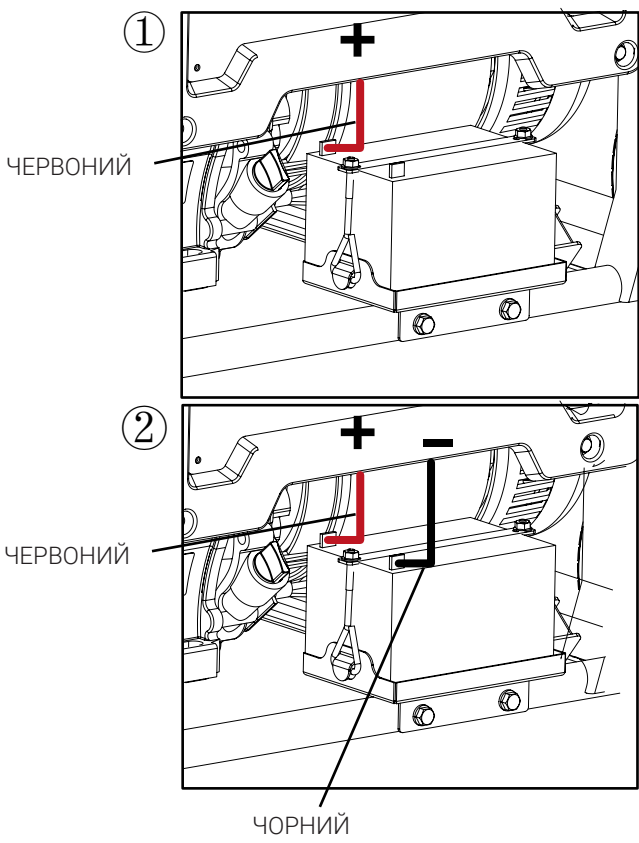

Під'єднання кабелю акумулятора

*МОДЕЛІ
ВХGNP5510E / ВХGNP6510E / ВХGNP7510E