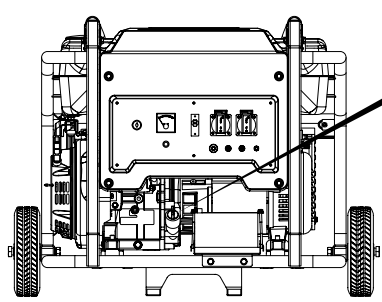

Заливка масла

ВХGNP2200E / ВХGNP3000E — 0,6 л
ВХGNP5510E / 6510E / 7510E — 1,1 л

15W40
10W30

①

②

МАКС.

МИН.

③