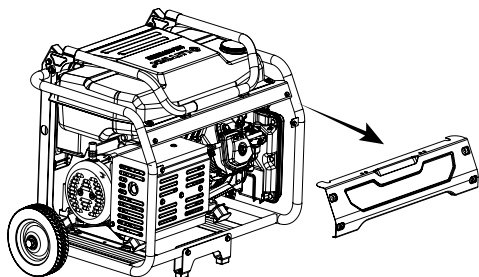

## Заміна свічки запалювання

**\* СТАНДАРТ: BPR4ES (NGK)  
ЗАЗОР: 0,7–0,8 мм**