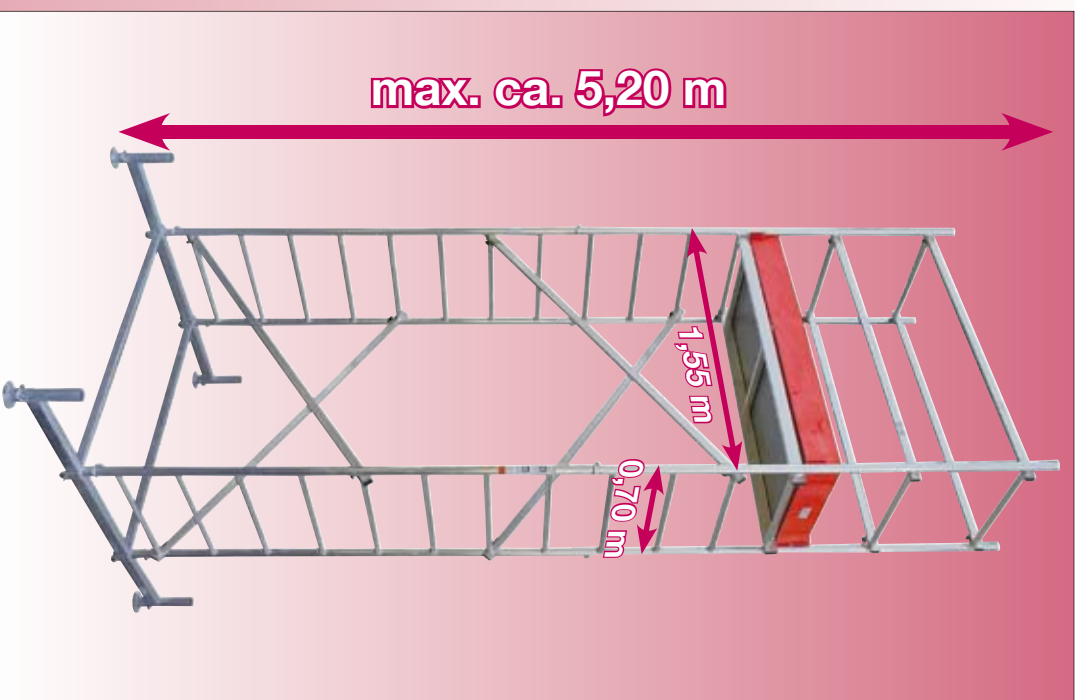

Art.-No. **916082 / 950191**
ca. 35,0 kg
2 PFG1273 / 04.05 / 150 kg/m²

(ca. m)

Art.-No. **916013 / 950146**
ca. 55,0 kg
EN 1004 / 150 kg/m²

(ca. m)

EXTRAS

Art.-No. **704306 / 704305**
(10 kg)

Art.-No. **714169 / 714168**
(4x)