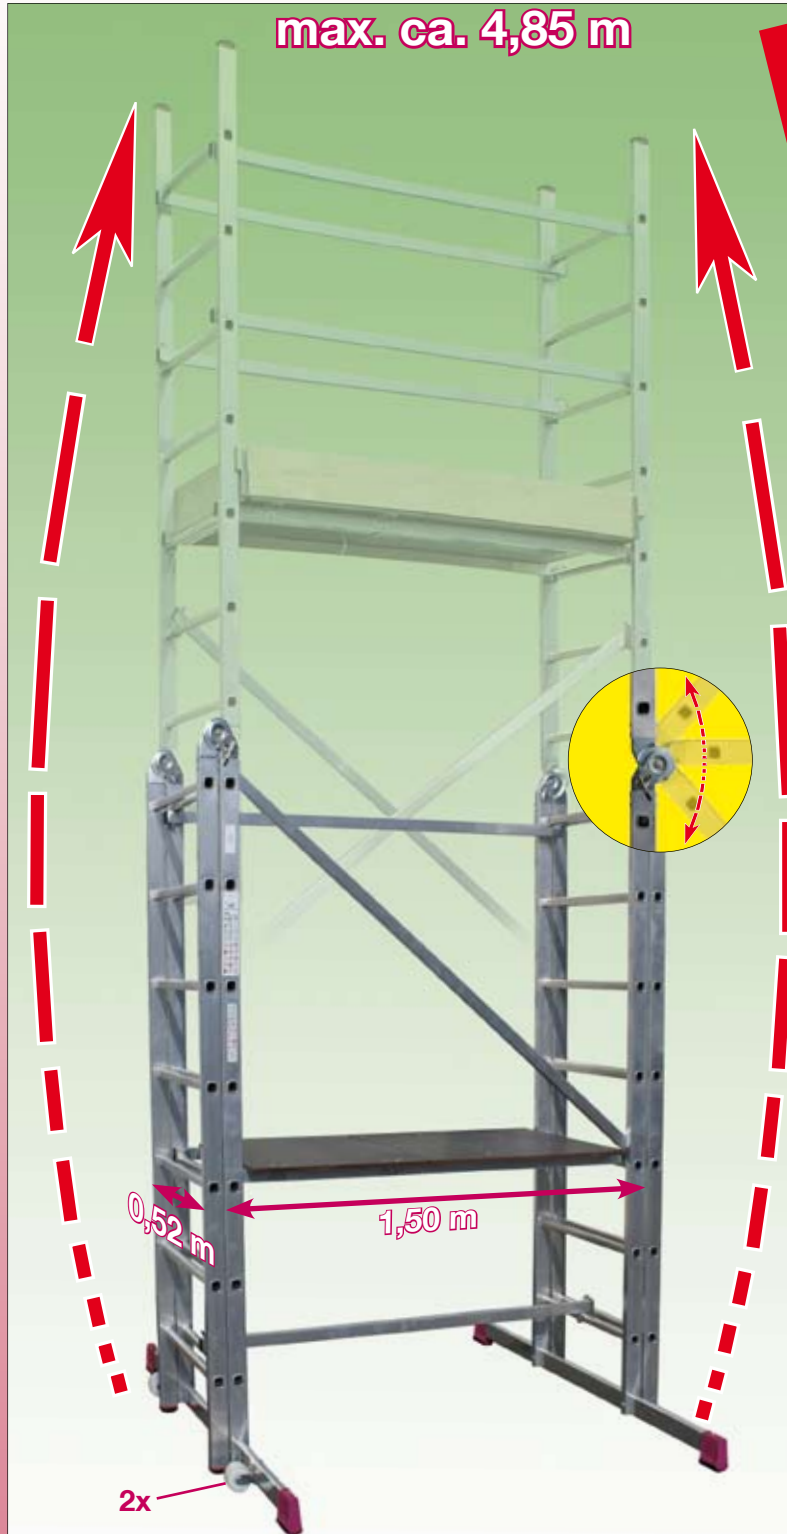

Art.-No. **916198 / 950092**
ca. 15,0 kg
BGR 173 / 150 kg

(ca. m)
2,90 m
0,90 m
1,77 m

Montagegerüst • Assembly Scaffold • Rusztowanie montażowe
Szerelőállvány • Монтажные подмости • Andamio de montaje

Art.-No. 916129 / 950023

ca. 48,0 kg

EN 1004 / 150 kg/m²

(ca. m)

Gelenk-Gerüst • Hinged Scaffold • Rusztowanie montażowe
 Csuklós szerelőállvány • шарнирные подмости • Andamio con articulación

max. ca. 4,85 m

**NEU
NEU**

* Weitere Anwendungsmöglichkeiten
 Further application possibilities
 Inne możliwości zastosowania
 Egyéb felhasználási lehetőségek
 другие возможности использования
 Posibilidades adicionales de aplicaciones

Art.-No. 916273 / 950061

ca. 50,0 kg
 EN 1004 / 150 kg/m²

EXTRAS
 Art.-No. 704306

1

2

3

4

Heimwerkergerüst • DIYer's Scaffold • Mini ruszowanie montazowe
 Баркасалівану • передвижные подмости • Андатію брiсoлаje