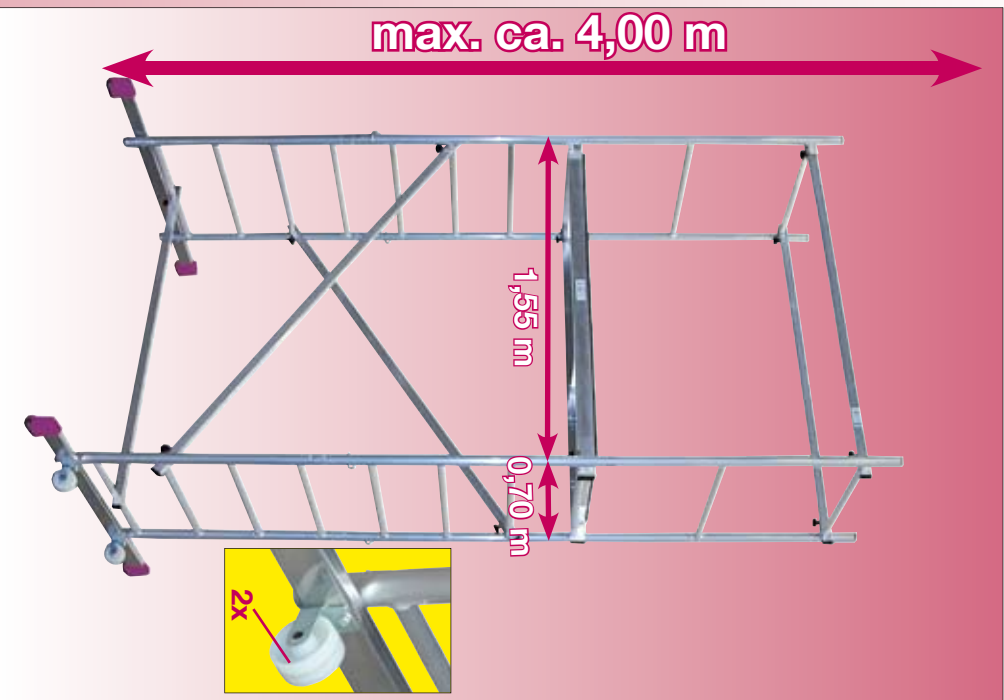

Art.-No. **916082 / 950191**
ca. 35,0 kg
2 PFG1273 / 04.05 / 150 kg/m²

(ca. m)

Art.-No. **916013 / 950146**
ca. 55,0 kg
EN 1004 / 150 kg/m²

(ca. m)

EXTRAS

Art.-No. **704306 / 704305**
(10 kg)

Art.-No. **714169 / 714168**
(4x)