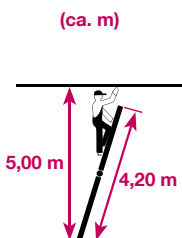

Art.-No. 916273 / 950061

ca. 50,0 kg
EN 1004 / 150 kg/m²