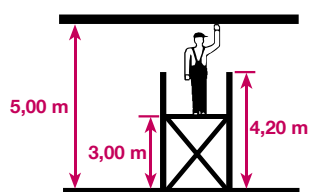

ca. 48,0 kg

EN 1004 / 150 kg/m²

(ca. m)

Gelenk-Gerüst • Hinged Scaffold • Rusztowanie montażowe
 Csuklós szerelőállvány • шарнирные подмости • Andamio con articulación

max. ca. 4,85 m

**NEU
NEU**

* Weitere Anwendungsmöglichkeiten
 Further application possibilities
 Inne możliwości zastosowania
 Egyéb felhasználási lehetőségek
 другие возможности использования
 Posibilidades adicionales de aplicaciones