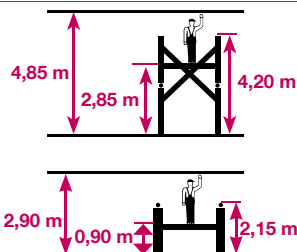

Art.-No. 916273 / 950061

ca. 50,0 kg
EN 1004 / 150 kg/m²