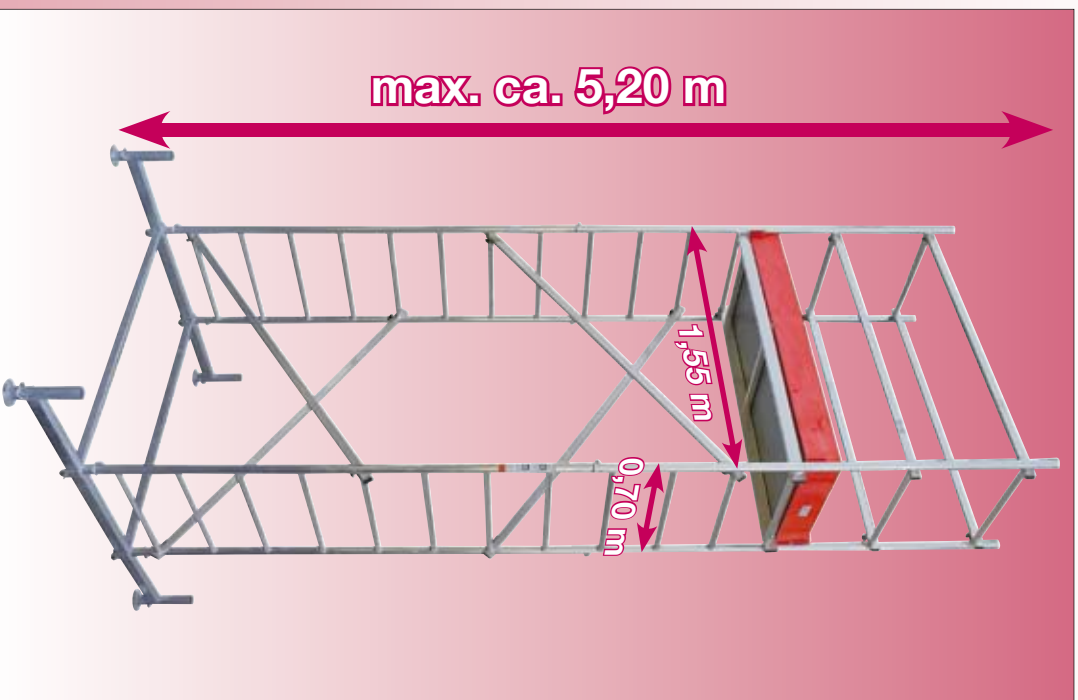

Art.-No. **916082 / 950191**
ca. 35,0 kg
2 PFG1273 / 04.05 / 150 kg/m²

(ca. m)

Art.-No. **916013 / 950146**
ca. 55,0 kg
EN 1004 / 150 kg/m²

(ca. m)

EXTRAS