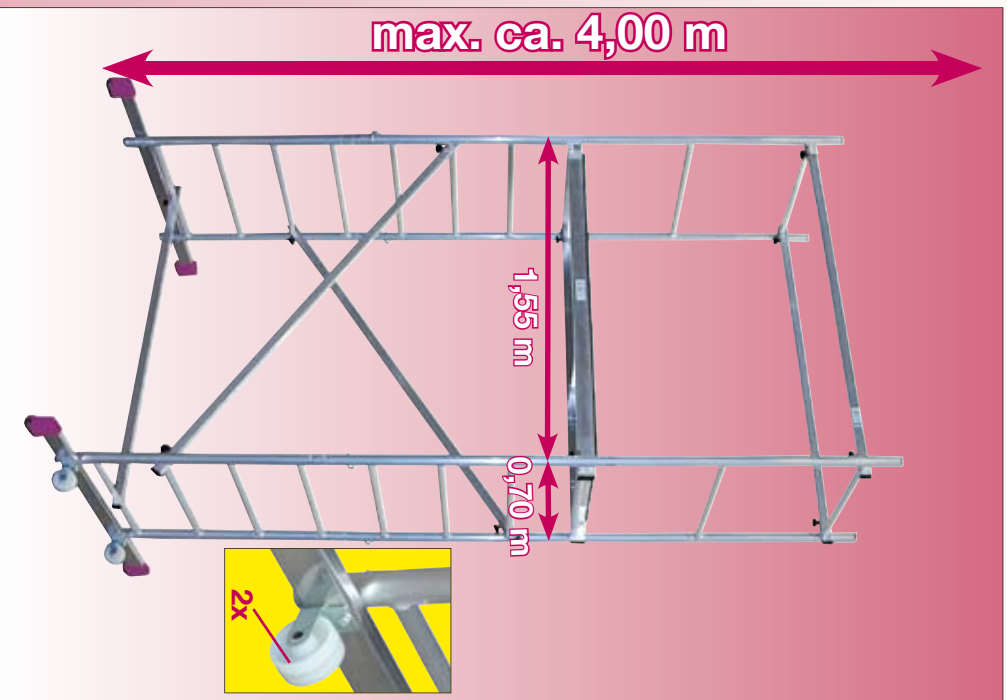

Art.-No. **916082 / 950191**
ca. 35,0 kg
2 PFG1273 / 04.05 / 150 kg/m²

(ca. m)

Art.-No. **916013 / 950146**
ca. 55,0 kg
EN 1004 / 150 kg/m²

(ca. m)

EXTRAS