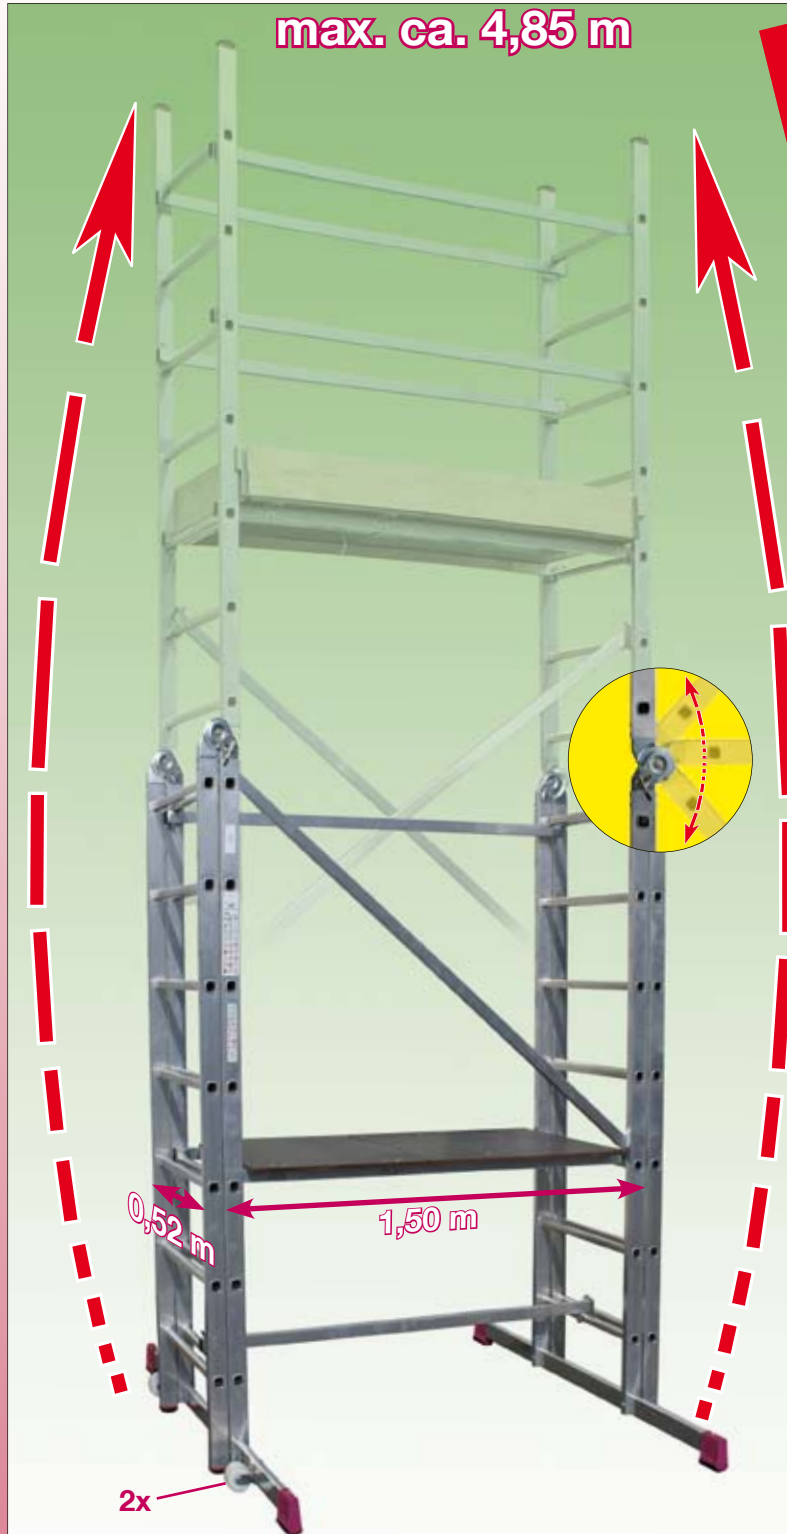

Klappgerüst • Foldable Scaffold • Rusztowanie składane
Összecsukható állvány • складывающиеся подмости • Andamio con base plegable

Art.-No. **916198 / 950092**
ca. 15,0 kg
BGR 173 / 150 kg

(ca. m)
2,90 m
0,90 m
1,77 m

Montagegerüst • Assembly Scaffold • Rusztowanie montażowe
Szerelőállvány • Монтажные подмости • Andamio de montaje

Art.-No. 916129 / 950023

ca. 48,0 kg

EN 1004 / 150 kg/m²

(ca. m)

Gelenk-Gerüst • Hinged Scaffold • Rusztowanie montażowe
 Csuklós szerelőállvány • шарнирные подмости • Andamio con articulación

max. ca. 4,85 m

**NEU
NEU**

* Weitere Anwendungsmöglichkeiten
 Further application possibilities
 Inne możliwości zastosowania
 Egyéb felhasználási lehetőségek
 другие возможности использования
 Posibilidades adicionales de aplicaciones