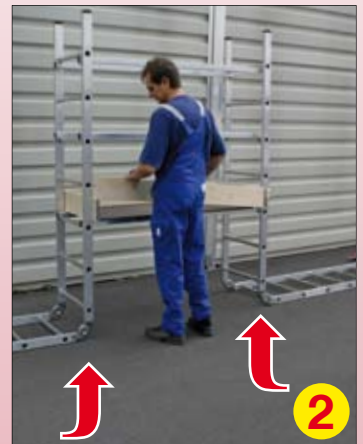

Gelenk-Gerüst • Hinged Scaffold • Rusztowanie montażowe
Csuklós szerelőállvány • шарнирные подмости • Andamio con articulación

max. ca. 4,85 m

**NEU
NEU**

* Weitere Anwendungsmöglichkeiten
Further application possibilities
Inne możliwości zastosowania
Egyéb felhasználási lehetőségek
другие возможности использования
Posibilidades adicionales de aplicaciones

Art.-No. 916273 / 950061

ca. 50,0 kg
EN 1004 / 150 kg/m²

EXTRAS
Art.-No. 704306

1

2

3

4