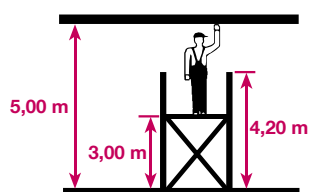

Montagegerüst • Assembly Scaffold • Rusztowanie montażowe
Szerelőállvány • Монтажные подмости • Andamio de montaje

Art.-No. 916129 / 950023

ca. 48,0 kg

EN 1004 / 150 kg/m²

(ca. m)

Gelenk-Gerüst • Hinged Scaffold • Rusztowanie montażowe
 Csuklós szerelőállvány • шарнирные подмости • Andamio con articulación