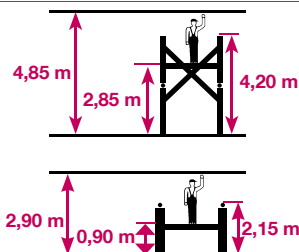

Art.-No. 916273 / 950061

ca. 50,0 kg
EN 1004 / 150 kg/m²