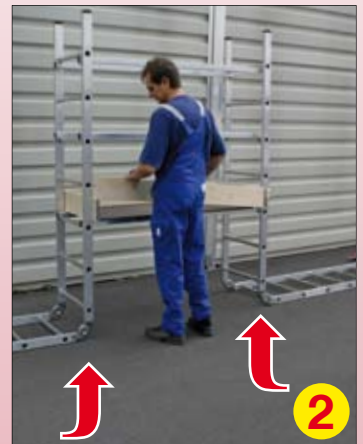

ca. 48,0 kg

EN 1004 / 150 kg/m²

(ca. m)

Gelenk-Gerüst • Hinged Scaffold • Rusztowanie montażowe
 Csuklós szerelőállvány • шарнирные подмости • Andamio con articulación

max. ca. 4,85 m

**NEU
NEU**

* Weitere Anwendungsmöglichkeiten
 Further application possibilities
 Inne możliwości zastosowania
 Egyéb felhasználási lehetőségek
 другие возможности использования
 Posibilidades adicionales de aplicaciones