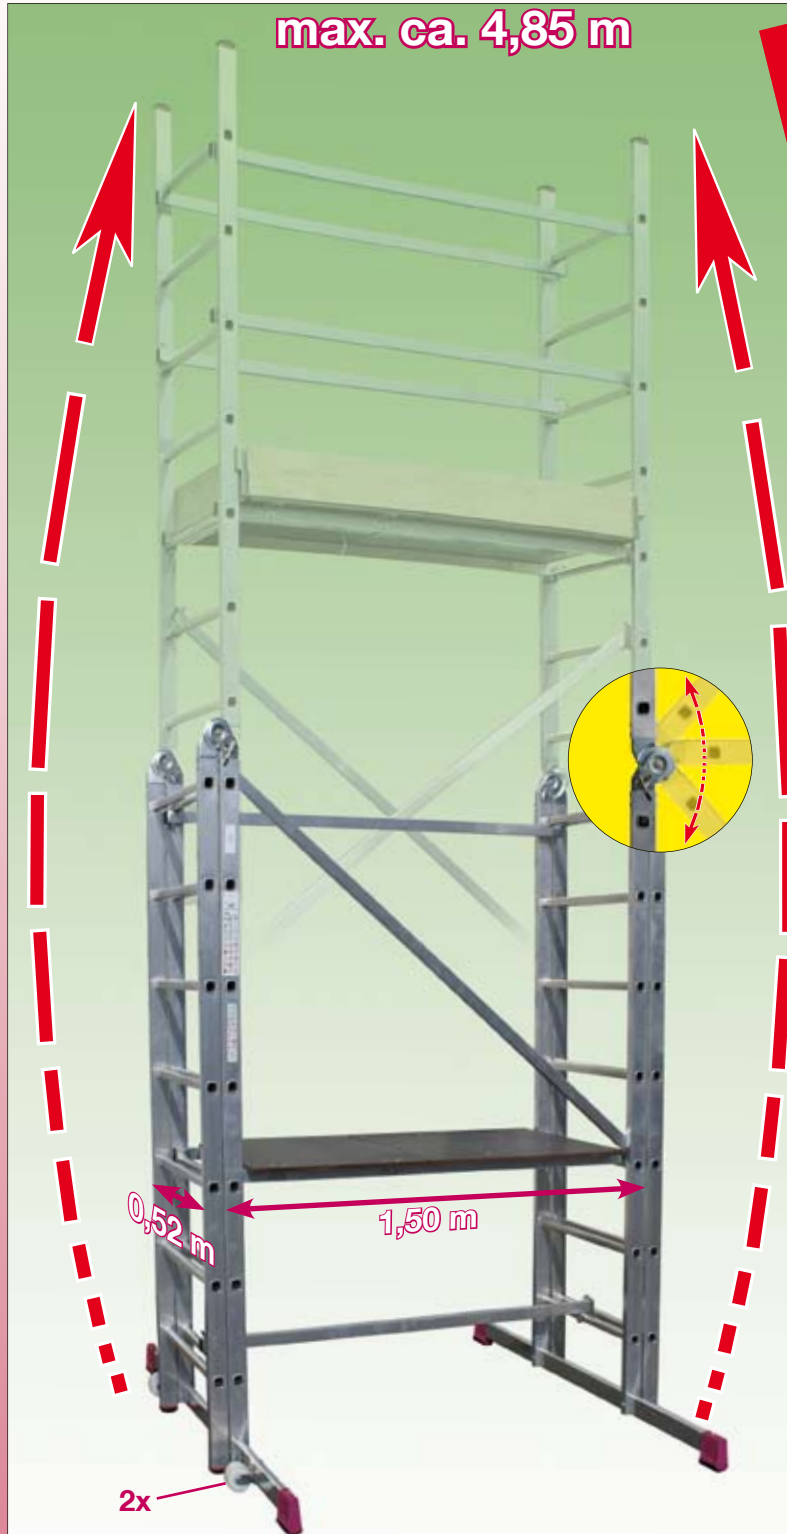

Art.-No. **916198 / 950092**
ca. 15,0 kg
BGR 173 / 150 kg

(ca. m)
2,90 m
0,90 m
1,77 m

Montagegerüst • Assembly Scaffold • Rusztowanie montażowe
Szerelőállvány • Монтажные подмости • Andamio de montaje

Art.-No. 916129 / 950023

ca. 48,0 kg

EN 1004 / 150 kg/m²

(ca. m)

Gelenk-Gerüst • Hinged Scaffold • Rusztowanie montażowe
 Csuklós szerelőállvány • шарнирные подмости • Andamio con articulación

max. ca. 4,85 m

**NEU
NEU**

* Weitere Anwendungsmöglichkeiten
 Further application possibilities
 Inne możliwości zastosowania
 Egyéb felhasználási lehetőségek
 другие возможности использования
 Posibilidades adicionales de aplicaciones

Art.-No. 916273 / 950061

ca. 50,0 kg
 EN 1004 / 150 kg/m²

EXTRAS
 Art.-No. 704306

1

2

3

4

Heimwerkergerüst • DIYer's Scaffold • Mini ruszowanie montazowe
 Баркасалівану • передвижные подмости • Андатію брiцоліае