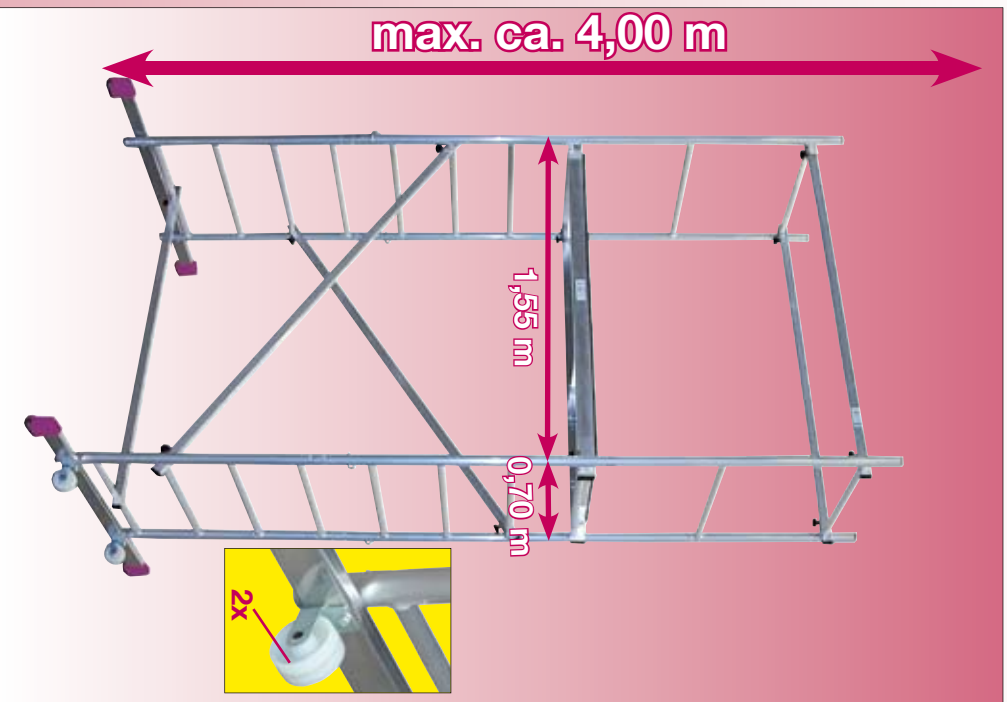

Art.-No. 916082 / 950191
ca. 35,0 kg
2 PFG1273 / 04.05 / 150 kg/m²

(ca. m)

Art.-No. 916013 / 950146
ca. 55,0 kg
EN 1004 / 150 kg/m²

(ca. m)

EXTRAS