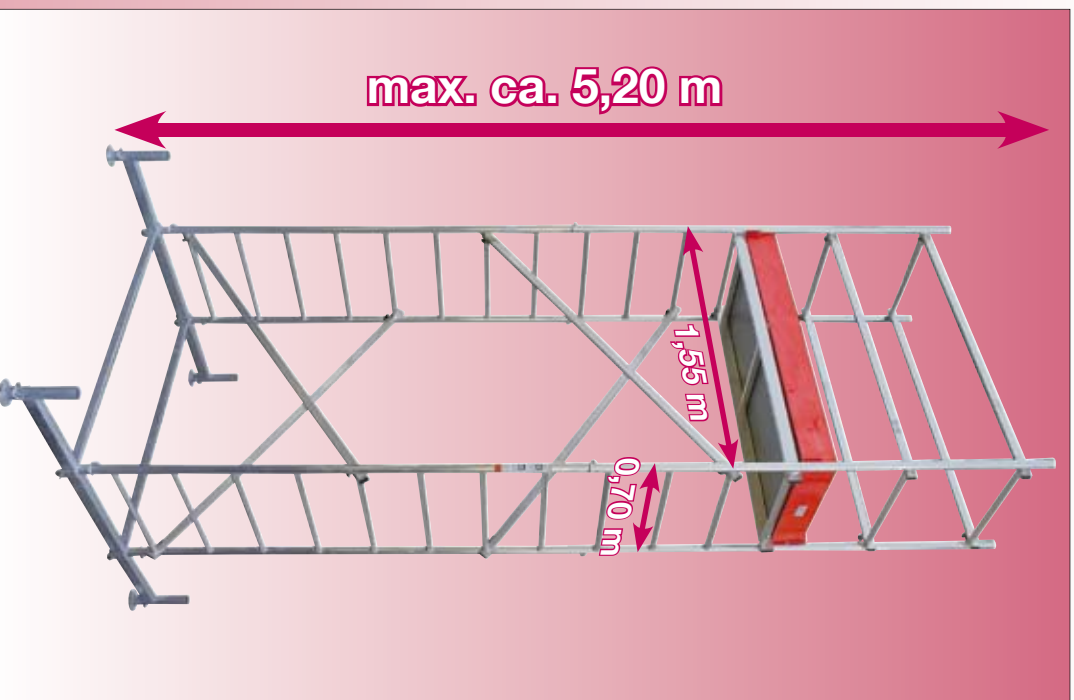

Art.-No. 916082 / 950191
ca. 35,0 kg
2 PFG1273 / 04.05 / 150 kg/m²

(ca. m)

Art.-No. 916013 / 950146
ca. 55,0 kg
EN 1004 / 150 kg/m²

(ca. m)

EXTRAS