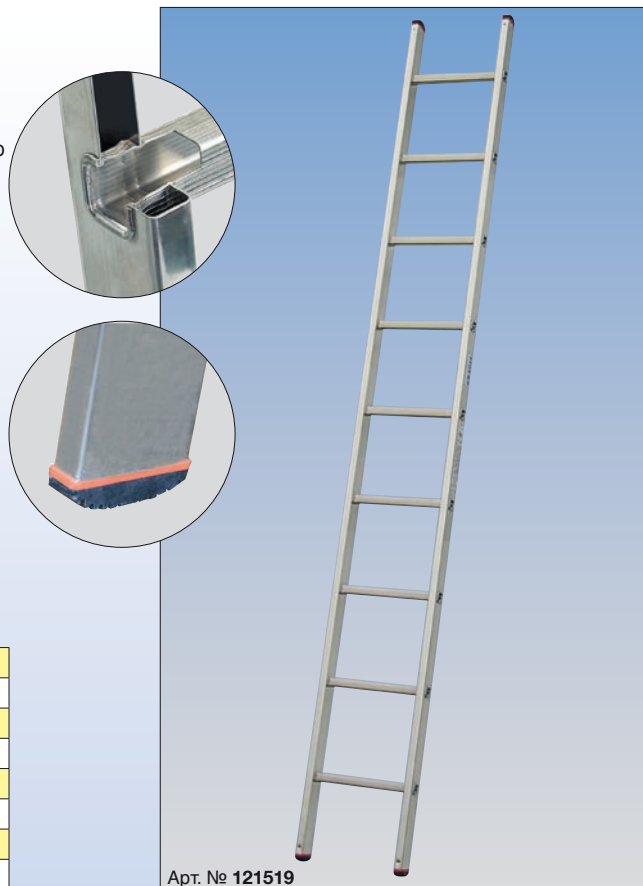

## Приставная лестница

- Алюминиевая односекционная приставная лестница с перекладинами для различного применения
- 16-кратная развальцовка в соединении перекладин и боковин обеспечивает особо высокую прочность и долговечность
- Профилированные со всех сторон перекладины для безопасного подъема и спуска
- Противоскользящие двухкомпонентные опорные заглушки: твердый материал обеспечивает прочное соединение с боковиной, мягкий материал обеспечивает надежное сцепление с опорной поверхностью и препятствует нежелательному скольжению лестницы
- Легкая транспортировка благодаря небольшому весу

CombySystem (дополнительные элементы безопасности) и другие принадлежности приведены на странице 112 и далее. Для этой лестницы подходит: CombySystem 1, 2, 3, 4, 5, 6, 8

Рабочая высота до, м <b>A</b>	3,10	3,90	4,70	5,50	6,35
Длина лестницы, м <b>C</b>	1,85	2,70	3,55	4,40	5,20
Количество перекладин	6	9	12	15	18
Вес около, кг	3,1	4,5	5,9	7,3	8,7
Транс- портные размеры					
длина, м	1,86	2,70	3,55	4,40	5,22
ширина, м	0,35	0,35	0,35	0,35	0,35
высота, м	0,07	0,07	0,07	0,07	0,07
Арт. №	<b>121387</b>	<b>120519</b>	<b>120526</b>	<b>120533</b>	<b>121813</b>