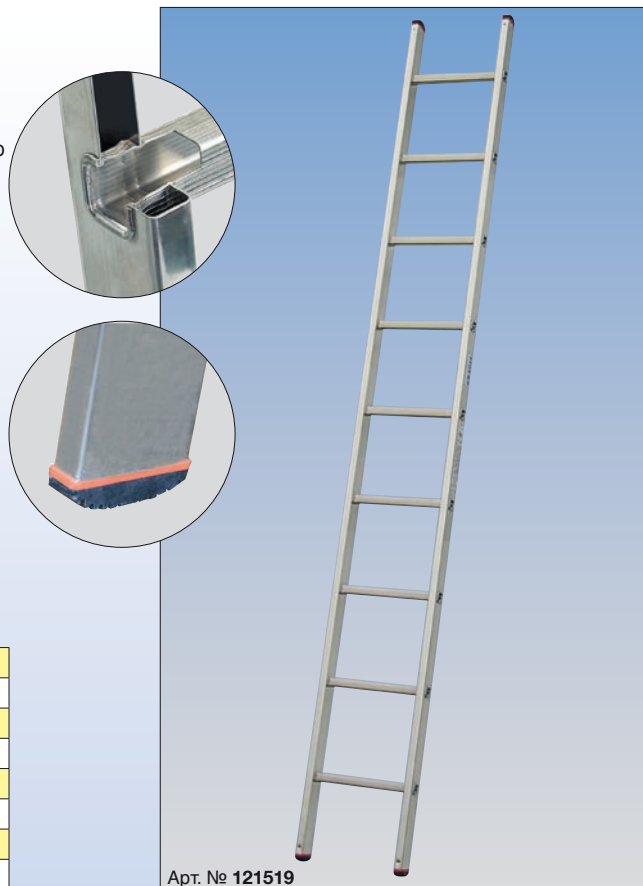

Sibilo®

Приставная лестница

- Алюминиевая односекционная приставная лестница с перекладинами для различного применения
- 16-кратная развальцовка в соединении перекладин и боковин обеспечивает особо высокую прочность и долговечность
- Профилированные со всех сторон перекладины для безопасного подъема и спуска
- Противоскользящие двухкомпонентные опорные заглушки: твердый материал обеспечивает прочное соединение с боковиной, мягкий материал обеспечивает надежное сцепление с опорной поверхностью и препятствует нежелательному скольжению лестницы
- Легкая транспортировка благодаря небольшому весу

CombySystem (дополнительные элементы безопасности) и другие принадлежности приведены на странице 112 и далее. Для этой лестницы подходит: CombySystem 1, 2, 3, 4, 5, 6, 8

Certificate
EN 131
Norm

Рабочая высота до, м A	3,10	3,90	4,70	5,50	6,35
Длина лестницы, м C	1,85	2,70	3,55	4,40	5,20
Количество перекладин	6	9	12	15	18
Вес около, кг	3,1	4,5	5,9	7,3	8,7
Транс- портные размеры					
длина, м	1,86	2,70	3,55	4,40	5,22
ширина, м	0,35	0,35	0,35	0,35	0,35
высота, м	0,07	0,07	0,07	0,07	0,07
Арт. №	121387	120519	120526	120533	121813