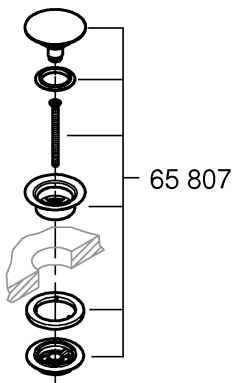

32 618

33 163

33 241

DIN
1988

DIN EN
806

max.
70° 60°

1a

1b

6

1

2

3

		X
32 612 30L	UK	48 258
32 612 003		48 449
23 851 003		
23 870 003		
23 871 003		
23 872 003		
23 873 003		
32 618 003		
33 163 003		
33 241 003		48 470

*19 017	13mm	
	07 052	180mm
	*07 341	350mm

Pure Freude an Wasser