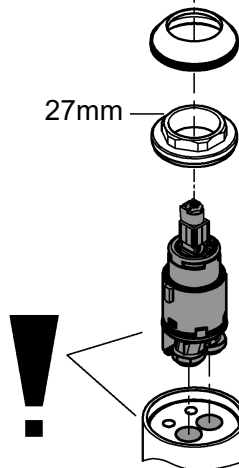

6

1

2

3

		X
32 612 30L	UK	48 258
32 612 003		48 449
23 851 003		
23 870 003		
23 871 003		
23 872 003		
23 873 003		
32 618 003		
33 163 003		
33 241 003		48 470

*19 017	13mm	
	07 052	180mm
	*07 341	350mm

Pure Freude an Wasser