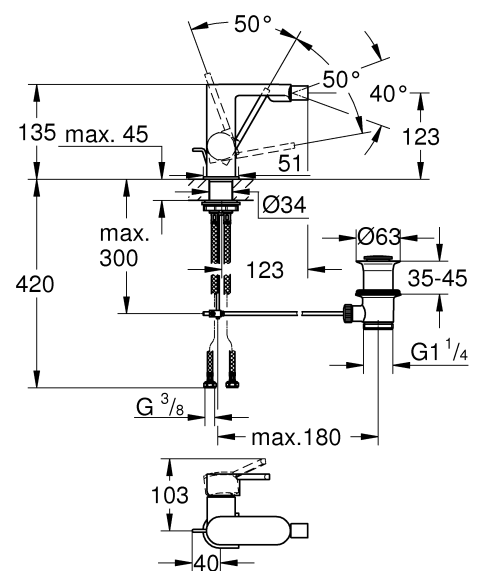

32 618

33 163

33 241

DIN
1988

DIN EN
806

max.
70° 60°

1a

1b

6

1

2

3

		X
32 612 30L	UK	48 258
32 612 003		48 449
23 851 003		
23 870 003		
23 871 003		
23 872 003		
23 873 003		
32 618 003		
33 163 003		
33 241 003		48 470

*19 017	13mm	
	07 052	180mm
	*07 341	350mm

Pure Freude an Wasser