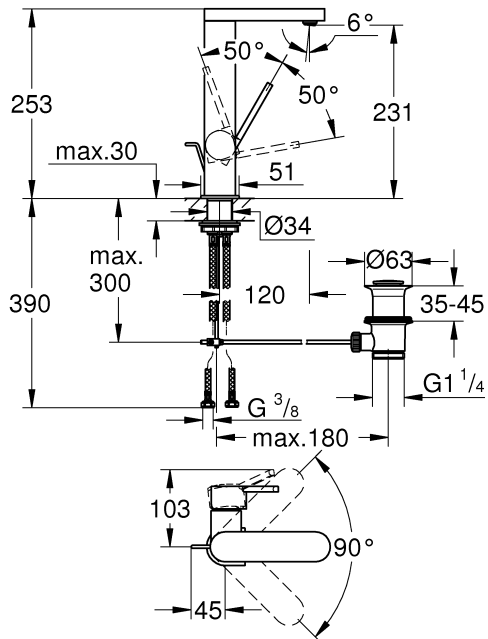

23 851

23 870

23 871

23 872