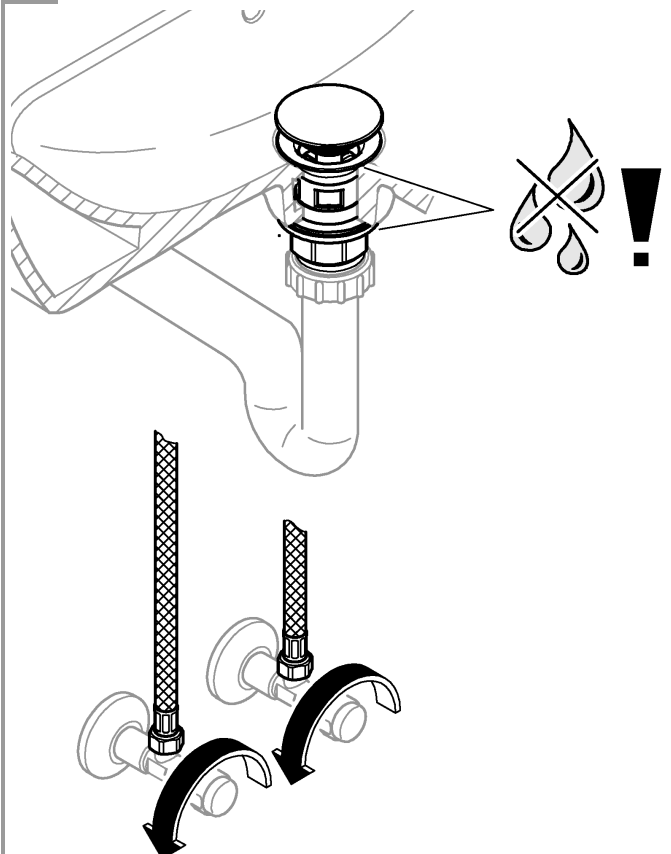

6

1

2

3

		X
32 612 30L	UK	48 258
32 612 003		48 449
23 851 003		
23 870 003		
23 871 003		
23 872 003		
23 873 003		
32 618 003		
33 163 003		
33 241 003		48 470

*19 017	13mm	
	07 052	180mm
	*07 341	350mm

Pure Freude an Wasser