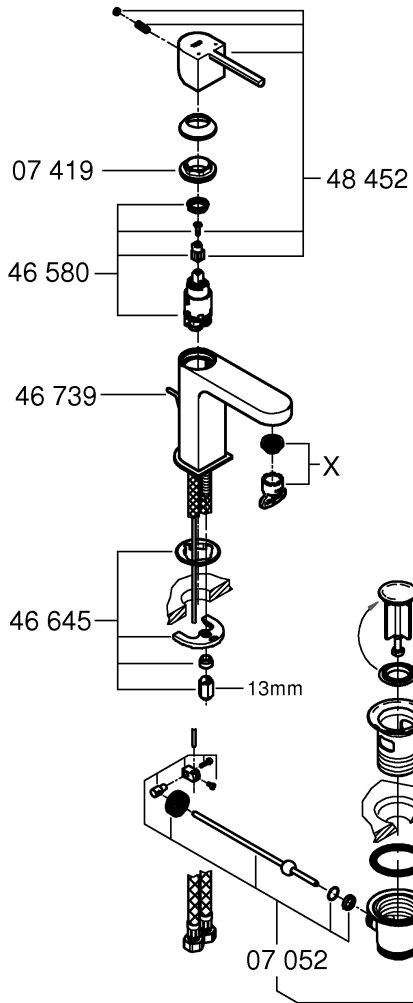

32 618

33 163

33 241

DIN
1988

DIN EN
806

max.
70° 60°

1a

1b

6

1

2

3

		X
32 612 30L	UK	48 258
32 612 003		48 449
23 851 003		
23 870 003		
23 871 003		
23 872 003		
23 873 003		
32 618 003		
33 163 003		
33 241 003		48 470

*19 017	13mm	
	07 052	180mm
	*07 341	350mm

Pure Freude an Wasser