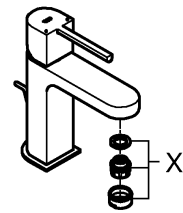

6

1

2

3

		X
32 612 30L	UK	48 258
32 612 003		48 449
23 851 003		
23 870 003		
23 871 003		
23 872 003		
23 873 003		
32 618 003		
33 163 003		
33 241 003		48 470

*19 017	13mm	
	07 052	180mm
	*07 341	350mm

Pure Freude an Wasser