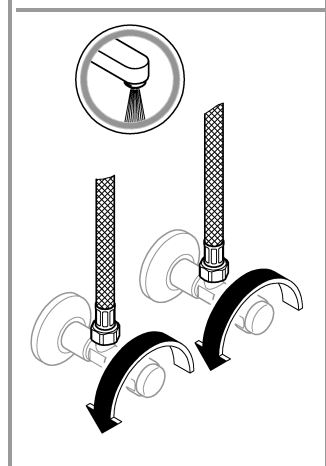

6

1

2

3

		X
32 612 30L	UK	48 258
32 612 003		48 449
23 851 003		
23 870 003		
23 871 003		
23 872 003		
23 873 003		
32 618 003		
33 163 003		
33 241 003		48 470

*19 017	13mm	
	07 052	180mm
	*07 341	350mm

Pure Freude an Wasser