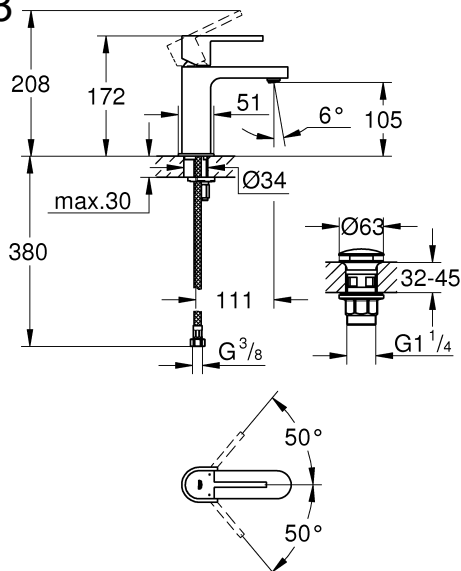

32 618

33 163

33 241

DIN
1988

DIN EN
806

max.
70° 60°

1a

1b

6

1

2

3

		X
32 612 30L	UK	48 258
32 612 003		48 449
23 851 003		
23 870 003		
23 871 003		
23 872 003		
23 873 003		
32 618 003		
33 163 003		
33 241 003		48 470

*19 017	13mm	
	07 052	180mm
	*07 341	350mm

Pure Freude an Wasser