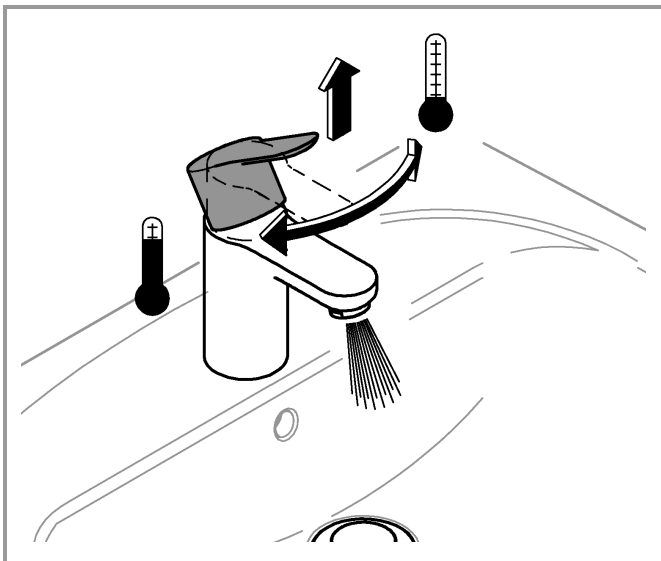

6

1

2

3

		X
32 612 30L	UK	48 258
32 612 003		48 449
23 851 003		
23 870 003		
23 871 003		
23 872 003		
23 873 003		
32 618 003		
33 163 003		
33 241 003		48 470

*19 017	13mm	
	07 052	180mm
	*07 341	350mm

Pure Freude an Wasser