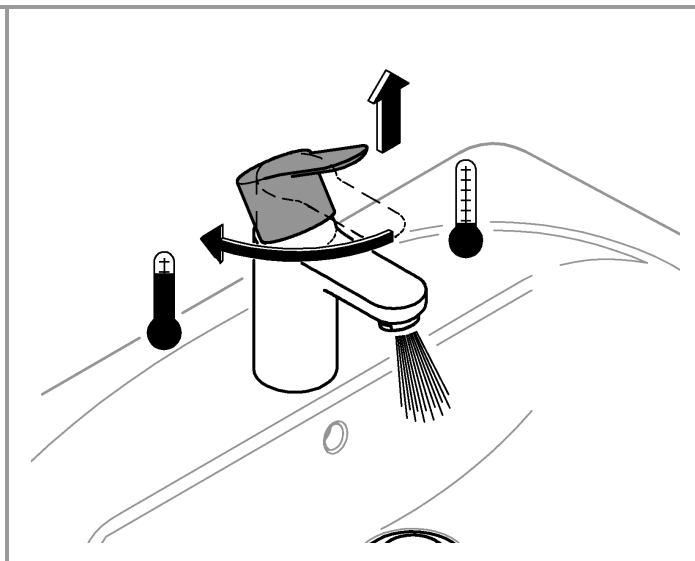

6

1

2

3

		X
32 612 30L	UK	48 258
32 612 003		48 449
23 851 003		
23 870 003		
23 871 003		
23 872 003		
23 873 003		
32 618 003		
33 163 003		
33 241 003		48 470

*19 017	13mm	
	07 052	180mm
	*07 341	350mm

Pure Freude an Wasser