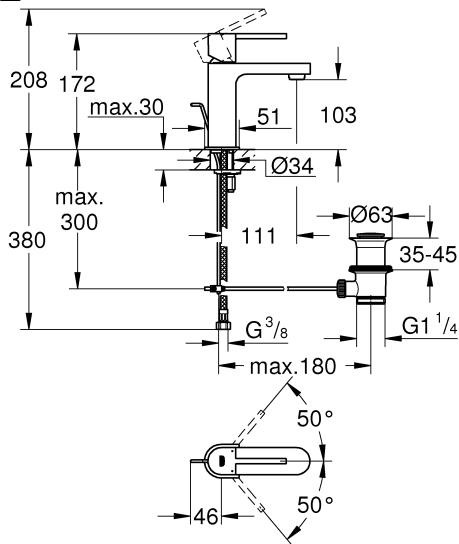

32 618

33 163

33 241

DIN
1988

DIN EN
806

max.
70° 60°

1a

1b

6

1

2

3

		X
32 612 30L	UK	48 258
32 612 003		48 449
23 851 003		
23 870 003		
23 871 003		
23 872 003		
23 873 003		
32 618 003		
33 163 003		
33 241 003		48 470

*19 017	13mm	
	07 052	180mm
	*07 341	350mm

Pure Freude an Wasser