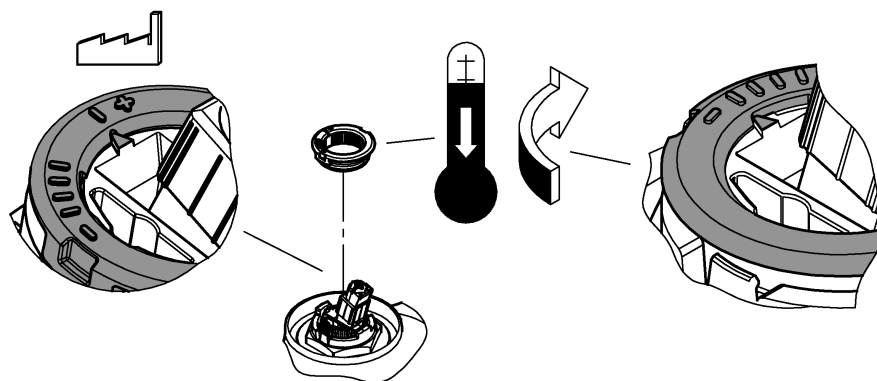

6

1

2

3

		X
32 612 30L	UK	48 258
32 612 003		48 449
23 851 003		
23 870 003		
23 871 003		
23 872 003		
23 873 003		
32 618 003		
33 163 003		
33 241 003		48 470

*19 017	13mm	
	07 052	180mm
	*07 341	350mm

Pure Freude an Wasser