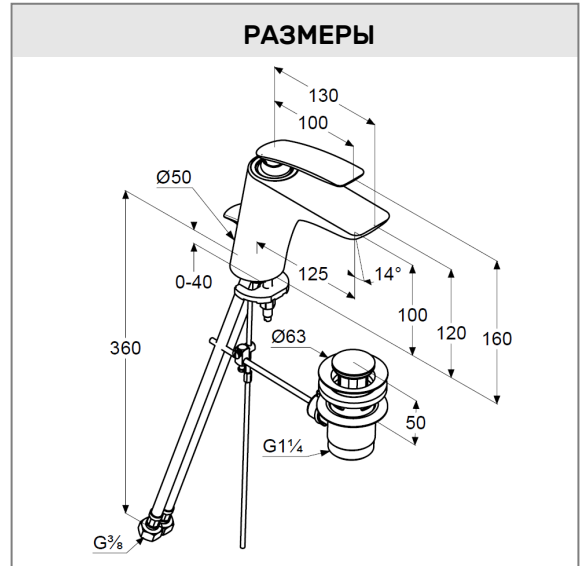

ФОТО

РАЗМЕРЫ

ГРАФИК РАСХОДА ВОДЫ

ОФИЦИАЛЬНЫЙ ДИЛЕР В УКРАИНЕ:

storgom.ua

ГРАФИК РАБОТЫ:

Пн. – Пт.: с 8:30 по 18:30

Сб.: с 09:00 по 16:00