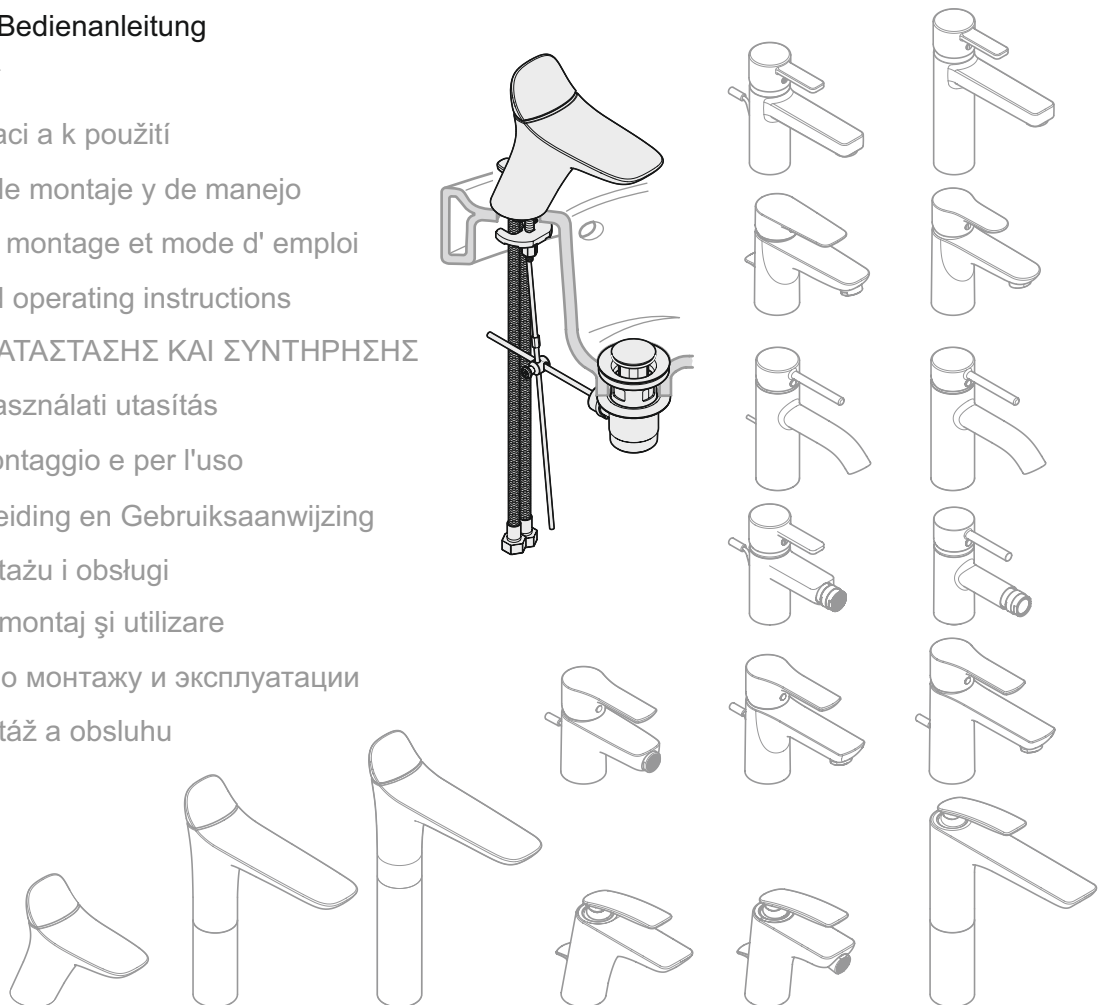

- (D) Montage- und Bedienanleitung
- (CN) 安装及操作指南
- (CZ) Návod k instalaci a k použití
- (E) Instrucciones de montaje y de manejo
- (F) Instructions de montage et mode d'emploi
- (GB) Installation and operating instructions
- (GR) ΟΔΗΓΙΕΣ ΕΓΚΑΤΑΣΤΑΣΗΣ ΚΑΙ ΣΥΝΤΗΡΗΣΗΣ
- (H) Szerelési és használati utasítás
- (I) Istruzioni di montaggio e per l'uso
- (NL) Montagehandleiding en Gebruiksaanwijzing
- (PL) Instrukcja montażu i obsługi
- (RO) Instrucțiuni de montaj și utilizare
- (RU) Руководство по монтажу и эксплуатации
- (SK) Návod na montáž a obsluhu