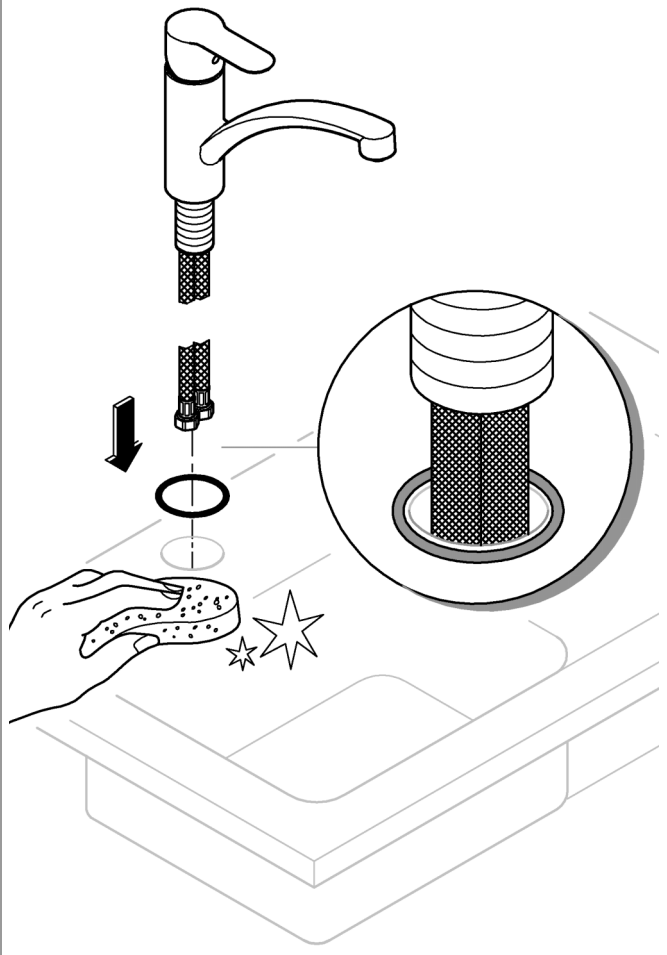

max. 70° 60°

32mm
*19 332

i

1

2

3

Pure Freude
an Wasser

GROHE