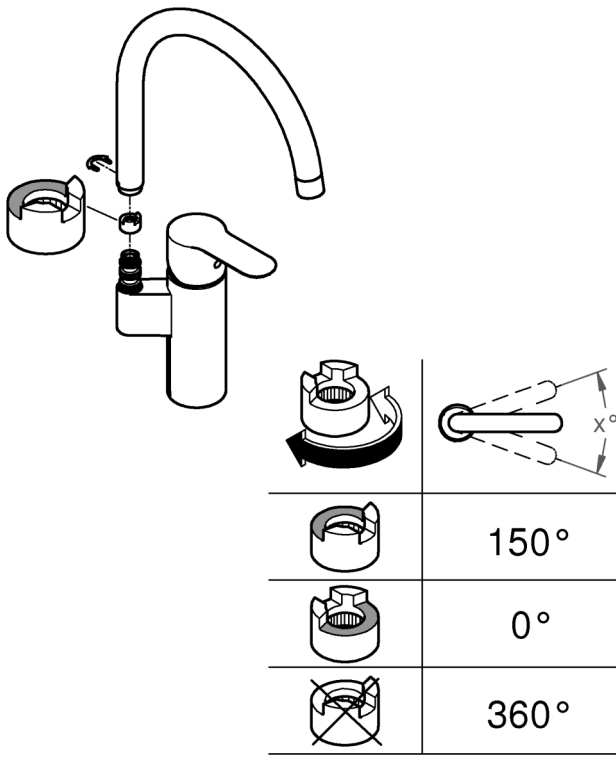

X	
48 530	46 374

Y		
48 540	46 863	46 824

*19 332	32mm

DIN 1988

DIN EN 806

bar

max. 10
0,5 5 1

°C

max. 70° 60°

32mm
*19 332

i

1

2

3

Pure Freude
an Wasser

GROHE