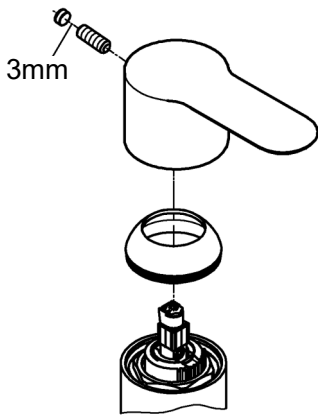

X	
48 530	46 374

Y		
48 540	46 863	46 824

*19 332	32mm

DIN 1988

DIN EN 806

bar

max. 10
0,5 5 1

°C

max. 70° 60°

32mm
*19 332

i

1

2

3

Pure Freude
an Wasser

GROHE