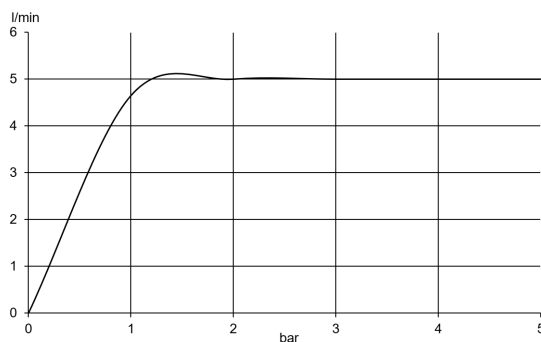

ГРАФИК РАСХОДА ВОДЫ