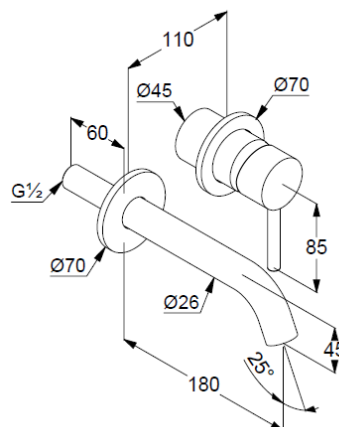

внешняя монтажная часть

литой рычаг

расход воды 5 л/мин при давлении 3 бара

аэратор s-pointer Caché M 24 x 1

диаметр отражателей 70 мм

длина излива 180 мм

для внутренней части 38243

Дополнительный продукт:

внутренняя часть

настенного смесителя для умывальника

арт. 38243

ФОТО

РАЗМЕРЫ

ГРАФИК РАСХОДА ВОДЫ

ОФИЦИАЛЬНЫЙ ДИЛЕР В УКРАИНЕ:

storgom.ua