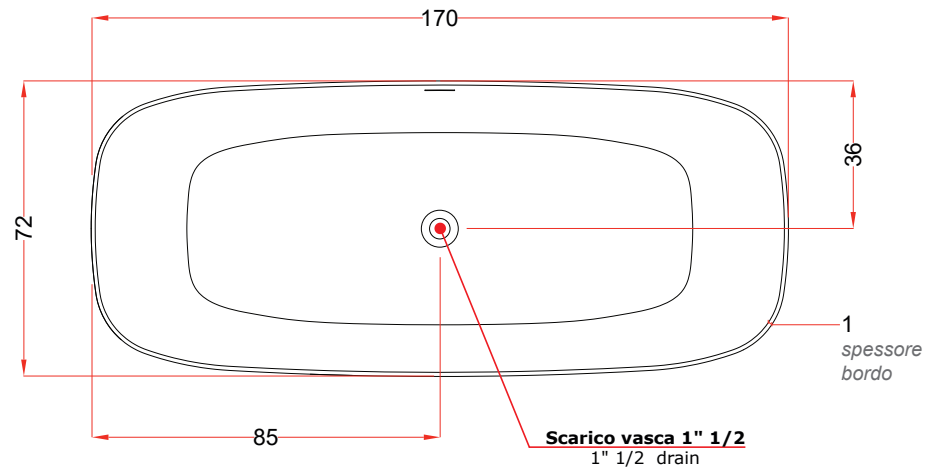

Dati tecnici Technical features

Max contenuto d'acqua Max water capacity	295 l
Peso a vuoto Dry weight	137 kg

Dati dimensionali Dimensional features

Volume d'imballo Packaging volume	1 m ³ cm176 x 80 x 70h
Peso spedizione Shipping weight	180 kg

Disegno tecnico / Technical drawing

Installazioni disponibili / Installations allowed

CENTRO STANZA

Installazione idraulica - Rubinetteria vasca / Hydraulic installation - Bathtub taps

Scarico a terra filo-pavimento consigliato  Recommended floor drain