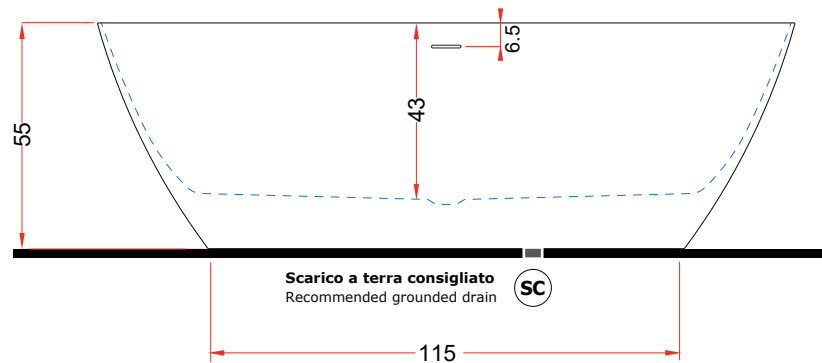

Dati tecnici Technical features

Max contenuto d'acqua Max water capacity	295 l
Peso a vuoto Dry weight	137 kg

Dati dimensionali Dimensional features

Volume d'imballo Packaging volume	1 m ³ cm176 x 80 x 70h
Peso spedizione Shipping weight	180 kg

Disegno tecnico / Technical drawing

Installazioni disponibili / Installations allowed

CENTRO STANZA

Installazione idraulica - Rubinetteria vasca / Hydraulic installation - Bathtub taps

Scarico a terra filo-pavimento consigliato  Recommended floor drain