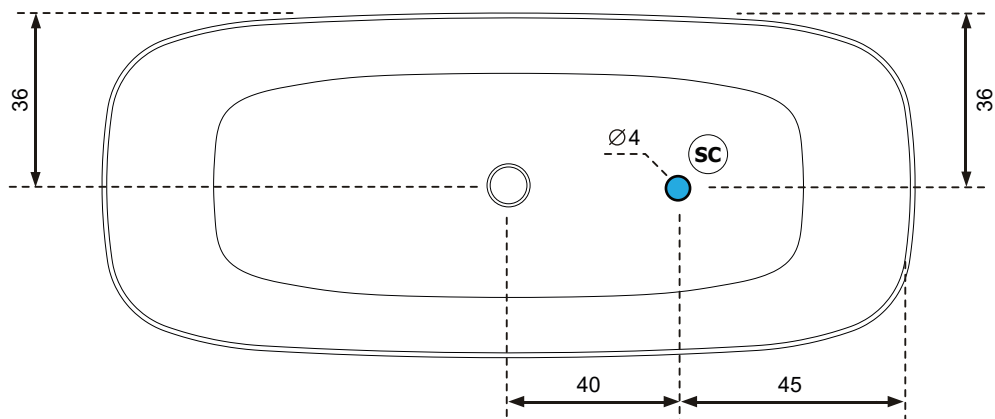

Dati tecnici Technical features

Max contenuto d'acqua Max water capacity	295 l
Peso a vuoto Dry weight	137 kg

Dati dimensionali Dimensional features

Volume d'imballo Packaging volume	1 m ³ cm176 x 80 x 70h
Peso spedizione Shipping weight	180 kg

Disegno tecnico / Technical drawing

Installazioni disponibili / Installations allowed

CENTRO STANZA

Installazione idraulica - Rubinetteria vasca / Hydraulic installation - Bathtub taps

Scarico a terra filo-pavimento consigliato  Recommended floor drain