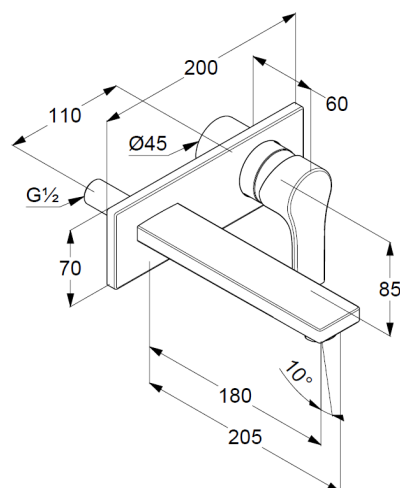

Дополнительный продукт:
внутренняя часть
арт. 38242 или 38243

ФОТО

РАЗМЕРЫ

ГРАФИК РАСХОДА ВОДЫ

ОФИЦИАЛЬНЫЙ ДИЛЕР В УКРАИНЕ:

storgom.ua

ГРАФИК РАБОТЫ:

Пн. – Пт.: с 8:30 по 18:30