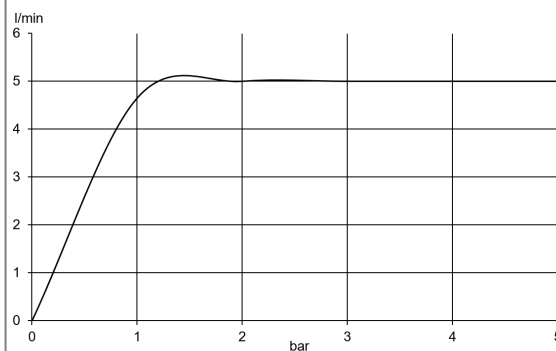

Дополнительный продукт:
внутренняя часть
арт. 38242 или 38243

ФОТО

РАЗМЕРЫ

ГРАФИК РАСХОДА ВОДЫ

ОФИЦИАЛЬНЫЙ ДИЛЕР В УКРАИНЕ:

storgom.ua

ГРАФИК РАБОТЫ:

Пн. – Пт.: с 8:30 по 18:30