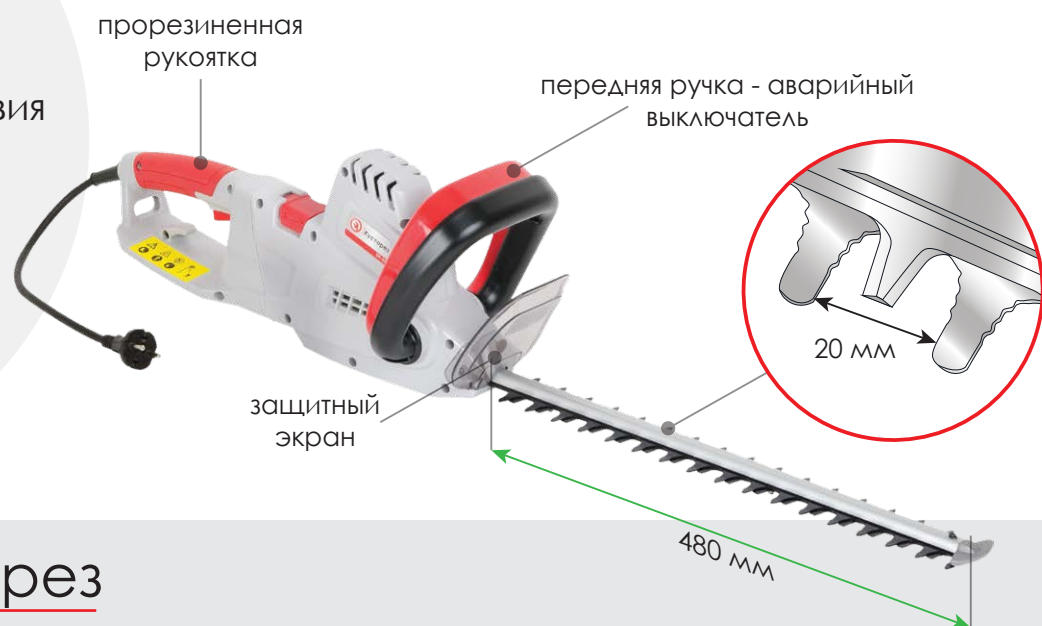

Штанга удлинительная

- регулируемая длина
- регулируемый наклон головной части
- поворот вокруг оси на 180°

DT-2245

Цепная пила

Технические характеристики
 номинальное напряжение **230 В / 50 Гц**
 номинальная мощность **750 В**
 длина шины **300 мм**
 скорость цепи без нагрузки **12 м/с**
 объем масляного бачка **40 мл**
 вес **4.4 кг**
 класс защиты **II**

INTERTOOL

INTERTOOL

DT-2245

Кусторез

-  аварийный выключатель
-  двустороннее лезвие
-  взаиморежущие лезвия
-  защитный экран
-  малый вес

Высотный кусторез

Кусторез незаменим в уходе за кустарниками и особенно живыми изгородями. Этот кусторез имеет двустороннее взаиморежущее лезвие, что почти полностью исключает вибрации. Он может использоваться вместе с телескопической штангой и её функциями поворота и наклона, что открывает совершенно новые возможности для комфортной и безопасной работы, ранее недоступные обычному кусторезу.

INTERTOOL

INTERTOOL

DT-2245

Триммер

-  нижнее расположение двигателя
-  регулируемая длина
-  регулируемые наклон и поворот
-  полуавтоматическая подача лески
-  ограничитель
-  малый вес

Благодаря уже знакомым возможностям настройки штанги, изменяя ее длину и углы наклона и поворота, триммер можно будет настроить для максимально комфортной работы не зависимо от Вашего роста и выполняемой задачи. Триммер оснащен шпулей с системой полуавтоматической подачи лески и имеет ширину скашивания 330 мм. Нижнее расположение двигателя сводит к минимуму вибрации, а так же в сочетании с алюминиевой телескопической штангой положительно сказывается на общем весе триммера.