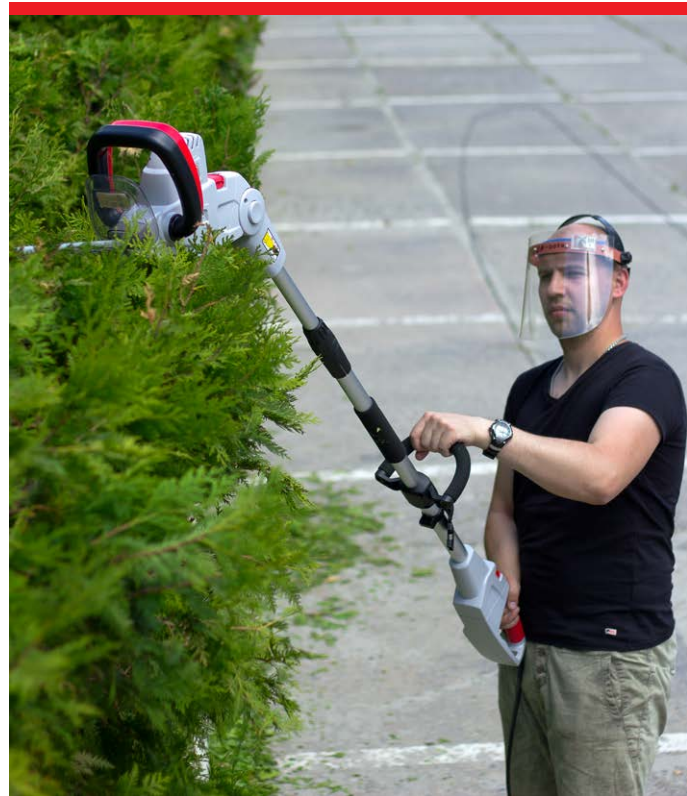

-  автоматическая смазка цепи
-  цепной тормоз
-  шина и цепь OREGON
-  быстрое натяжение цепи
-  прорезиненные рукоятки

Высоторез (цепная пила с удлинительной штангой)

Цепная пила очень полезный помощник в хозяйстве. С её помощью вы сэкономите много времени и сил. Но главная особенность этой пилы заключается в том, что менее чем за пол минуты она может стать высоторезом с регулируемой длиной штанги, изменяемым наклоном и поворотом шины относительно штанги. Это позволит комфортно обрезать сучки, сухие ветки на значительной высоте, не используя стремянку и не подвергая себя лишней опасности.

INTERTOOL

INTERTOOL

DT-2245

Кусторез

-  аварийный выключатель
-  двустороннее лезвие
-  взаиморежущие лезвия
-  защитный экран
-  малый вес

Высотный кусторез

Кусторез незаменим в уходе за кустарниками и особенно живыми изгородями. Этот кусторез имеет двустороннее взаиморежущее лезвие, что почти полностью исключает вибрации. Он может использоваться вместе с телескопической штангой и её функциями поворота и наклона, что открывает совершенно новые возможности для комфортной и безопасной работы, ранее недоступные обычному кусторезу.

INTERTOOL

INTERTOOL

DT-2245

Триммер

-  нижнее расположение двигателя
-  регулируемая длина
-  регулируемые наклон и поворот
-  полуавтоматическая подача лески
-  ограничитель
-  малый вес

Благодаря уже знакомым возможностям настройки штанги, изменяя ее длину и углы наклона и поворота, триммер можно будет настроить для максимально комфортной работы не зависимо от Вашего роста и выполняемой задачи. Триммер оснащен шпулей с системой полуавтоматической подачи лески и имеет ширину скашивания 330 мм. Нижнее расположение двигателя сводит к минимуму вибрации, а так же в сочетании с алюминиевой телескопической штангой положительно сказывается на общем весе триммера.