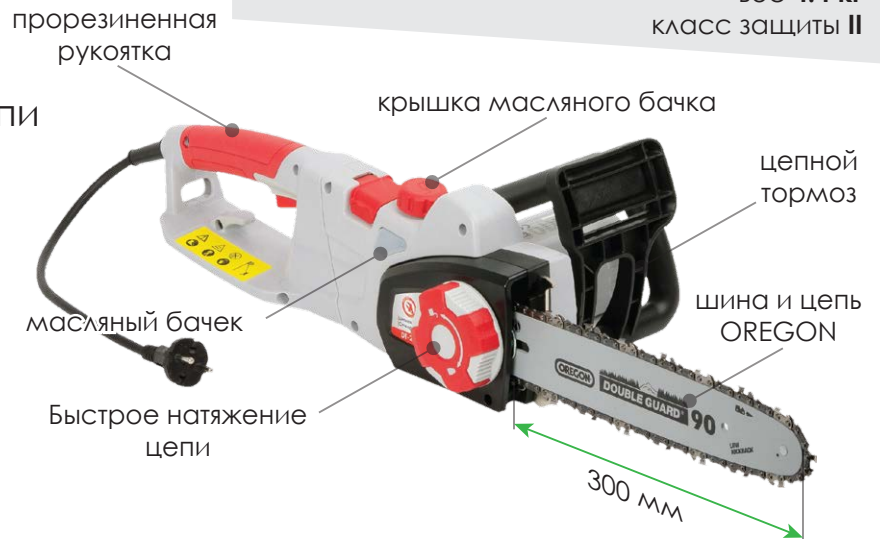

НОВИНКА

DT-2245 Садовый мультиинструмент

Комплект из трех функциональных насадок - цепная электропила, кусторез и триммер, а так же рукоятки и удлинительной телескопической штанги с поворотными механизмами

Штанга удлинительная

- регулируемая длина
- регулируемый наклон головной части
- поворот вокруг оси на 180°

DT-2245

Цепная пила

Технические характеристики
 номинальное напряжение **230 В / 50 Гц**
 номинальная мощность **750 В**
 длина шины **300 мм**
 скорость цепи без нагрузки **12 м/с**
 объем масляного бачка **40 мл**
 вес **4.4 кг**
 класс защиты **II**

-  автоматическая смазка цепи
-  цепной тормоз
-  шина и цепь OREGON
-  быстрое натяжение цепи
-  прорезиненные рукоятки

Высоторез (цепная пила с удлинительной штангой)

Цепная пила очень полезный помощник в хозяйстве. С её помощью вы сэкономите много времени и сил. Но главная особенность этой пилы заключается в том, что менее чем за пол минуты она может стать высоторезом с регулируемой длиной штанги, изменяемым наклоном и поворотом шины относительно штанги. Это позволит комфортно обрезать сучки, сухие ветки на значительной высоте, не используя стремянку и не подвергая себя лишней опасности.

INTERTOOL

INTERTOOL

DT-2245

Кусторез

-  аварийный выключатель
-  двустороннее лезвие
-  взаиморежущие лезвия
-  защитный экран
-  малый вес

Высотный кусторез

Кусторез незаменим в уходе за кустарниками и особенно живыми изгородями. Этот кусторез имеет двустороннее взаиморежущее лезвие, что почти полностью исключает вибрации. Он может использоваться вместе с телескопической штангой и её функциями поворота и наклона, что открывает совершенно новые возможности для комфортной и безопасной работы, ранее недоступные обычному кусторезу.