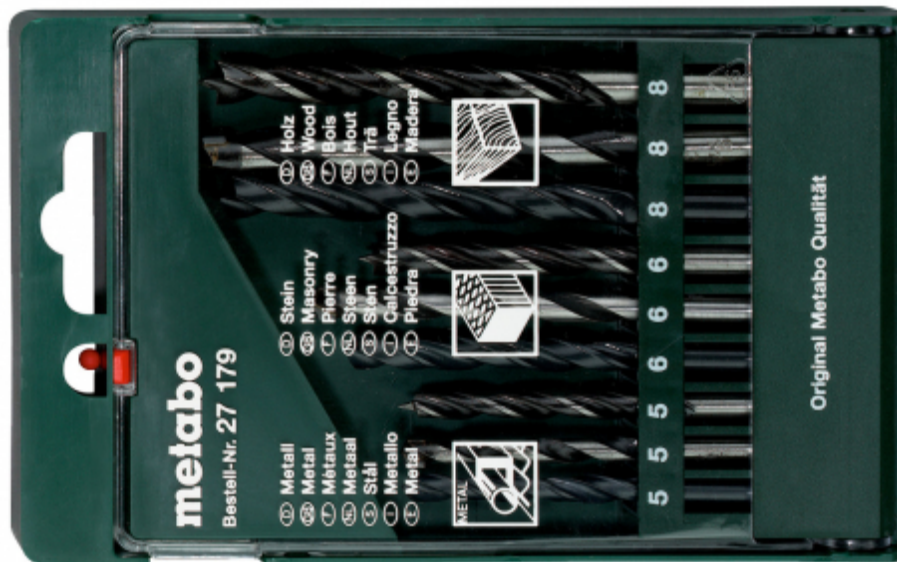

Касета з набором свердел, 9 предм. (627179000)

№ для замовлення 627179000

EAN (Європейський Номер-товару) 4007430071446

Альтернативне зображення

- Свердло по металу з високосортної швидкорізальної сталі згідно з DIN 338, після роликового прокатування, циліндричне, праворізне, тип N, підходить для свердління сталі, кольорових металів, легованого і нелегованого сталевого литва. Опір розриву до 900 Н/мм²
- Свердло по каменю для звичайних і ударних дрилів; фрезероване виконання, твердосплавна пластина 130°, для свердління цегли, цегляної кладки, натурального каменю тощо
- Свердло по дереву з високоякісної сталі, загартоване, з центрувальним вістря. Для свердління твердих та м'яких порід деревини, фанери, ДСП тощо
- Свердла по каменю, металу й HSS-R, 9 предм. у пластиковій касеті
- по 3 x Ø 5 / 6 / 8 мм