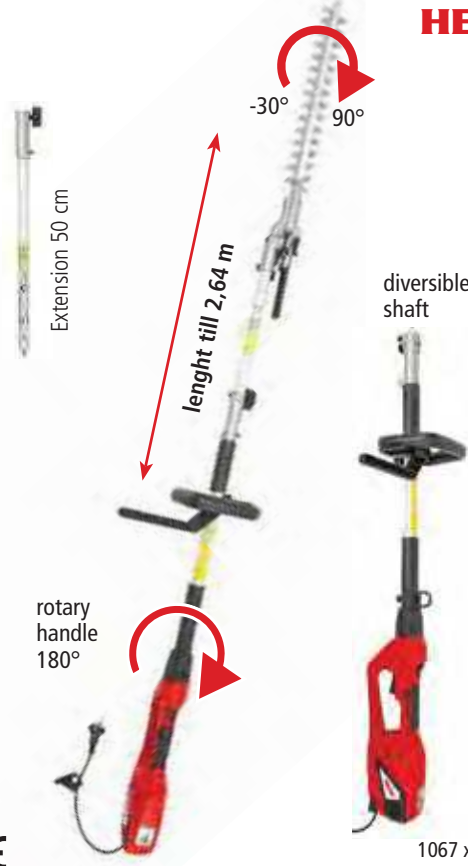

HECHT 9375 PROFI

72 cm bar

CE

1290 x 260 x 250 mm

	engine volume	22,2 cm ³		bar length	72 cm
	power output	0,9 HP		weight	5,3 kg
	max. cutting diameter	20 mm			

HEDGE TRIMMERS

HECHT 640

HECHT 675

CE

1275 x 195 x 166 mm

CE

1150 x 165 x 205 mm

	electric	230 V/50 Hz		bar length	40,5 cm
	power input	450 W		weight	4,2 kg
	max. cutting diameter	16 mm		length	2,16 - 2,87 m

	electric	230 V/50 Hz		bar length	51 cm
	power input	750 W		weight	5 kg
	max. cutting diameter	28 mm		length	2,35 - 2,8 m

www.hecht.cz

HECHT 6504

HECHT 695

CE

1220 x 210 x 140 mm

CE

1067 x 187 x 105 mm

	Accu Li-ion	DC 40 V		bar length	50 cm
	max. cutting diameter	20 mm		weight	4,5 kg
	without battery and charger			length	1,9 - 2,4 m

HECHT 971 W

CE	⚡	electric	230 V/50 Hz	📏	bar length	30 cm
				📏	length	2–2,8 m
				⚖️	weight	3,2 kg

HECHT 975 W

CE	⚡	electric	230 V/50 Hz	📏	bar length	24 cm
				📏	length	1,9–2,85 m
				⚖️	weight	3,1 kg

HECHT 9260