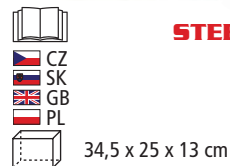

34,5 x 25 x 13 cm

HECHT 900107

Protective gloves for chainsaws.

Size: 9, 10, 11, 12

(EN 381-7)

Class I.
20 m/s

100 x 77 mm + plastic bag

HECHT 900108