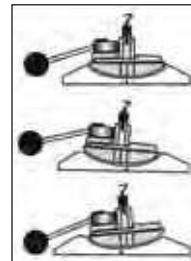

Timber wedge 10"

HECHT 9230

Spare grinding wheels

9230A0007 (145 x 3,2 x 22,3)

9230B0007 (145 x 4,7 x 22,3)

9230C0007 (145 x 6 x 22,3)

Positionable

370 x 255 x 280 mm