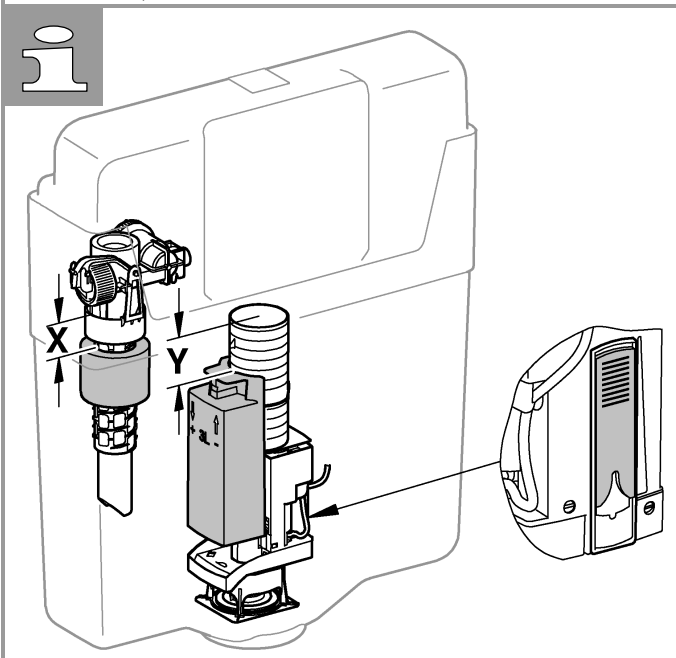

SERVICE

		X	Y	
6 l	3 l	81 mm	75 mm	
9 l	4,5 l	74 mm	75 mm	
5,5 l	3 l	119 mm	108 mm	

BS 1212-2

SERVICE

Pure Freude an Wasser

GROHE
WAVES

D

+49 571 3989 333
helpline@grohe.de