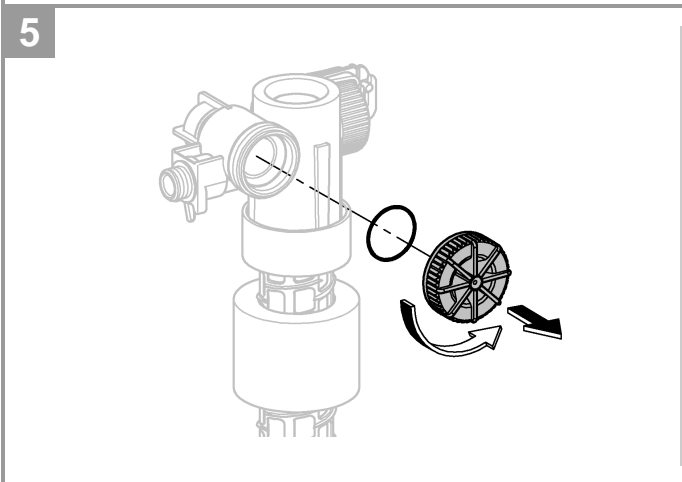

SERVICE

		X	Y	
6 l	3 l	81 mm	75 mm	
9 l	4,5 l	74 mm	75 mm	
5,5 l	3 l	119 mm	108 mm	

BS 1212-2

SERVICE

Pure Freude an Wasser

GROHE
WAVES

D

+49 571 3989 333
helpline@grohe.de