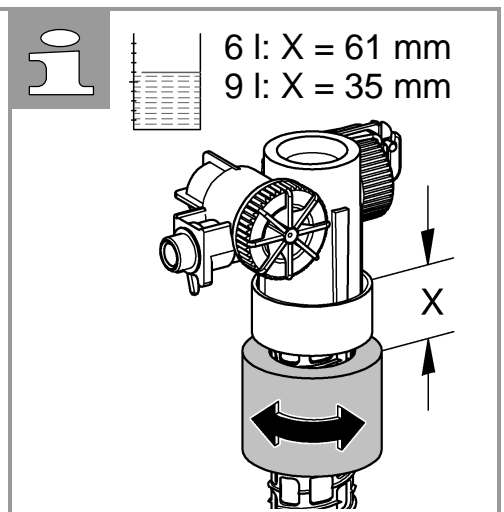

SERVICE

		X	Y	
6 l	3 l	81 mm	75 mm	
9 l	4,5 l	74 mm	75 mm	
5,5 l	3 l	119 mm	108 mm	

BS 1212-2

SERVICE

Pure Freude an Wasser

GROHE
WAVES

D

+49 571 3989 333
helpline@grohe.de