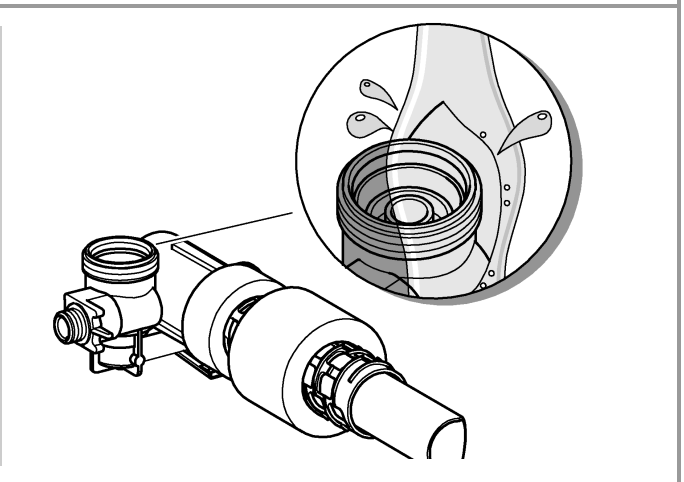

SERVICE

		X	Y	
6 l	3 l	81 mm	75 mm	
9 l	4,5 l	74 mm	75 mm	
5,5 l	3 l	119 mm	108 mm	

BS 1212-2

SERVICE

Pure Freude an Wasser

GROHE
WAVES

D

+49 571 3989 333
helpline@grohe.de