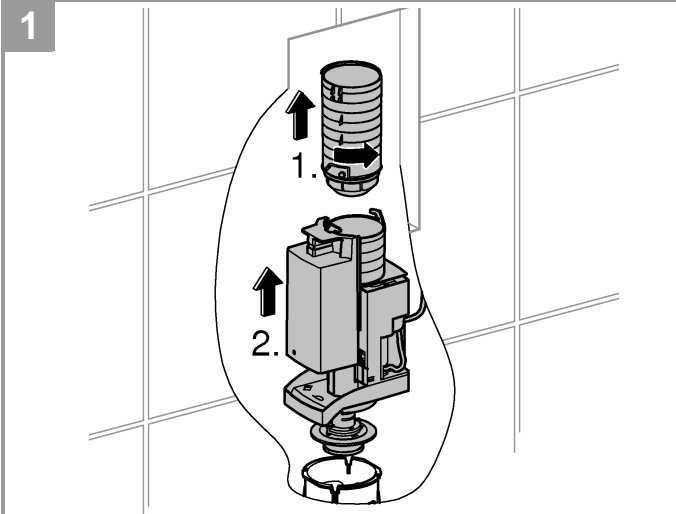

SERVICE

		X	Y	
6 l	3 l	81 mm	75 mm	
9 l	4,5 l	74 mm	75 mm	
5,5 l	3 l	119 mm	108 mm	

BS 1212-2

SERVICE

Pure Freude an Wasser

GROHE
WAVES

D

+49 571 3989 333
helpline@grohe.de