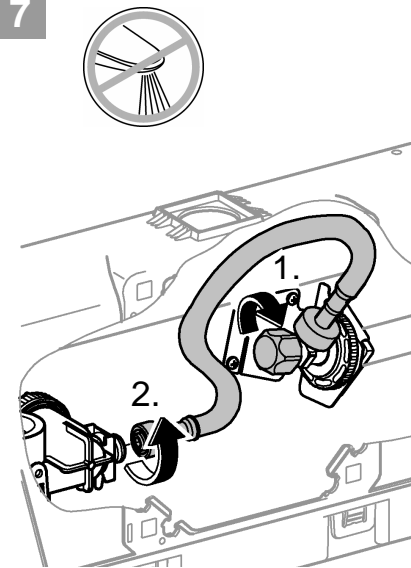

SERVICE

		X	Y	
6 l	3 l	81 mm	75 mm	
9 l	4,5 l	74 mm	75 mm	
5,5 l	3 l	119 mm	108 mm	

BS 1212-2

SERVICE

Pure Freude an Wasser

GROHE
WAVES

D

+49 571 3989 333
helpline@grohe.de