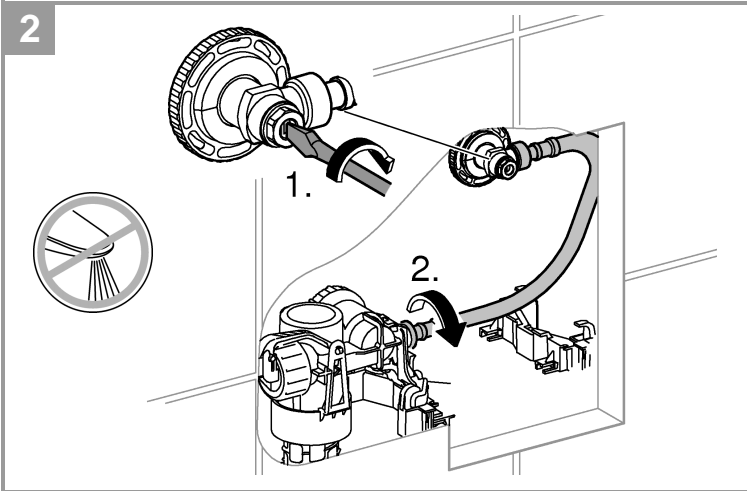

SERVICE

		X	Y	
6 l	3 l	81 mm	75 mm	
9 l	4,5 l	74 mm	75 mm	
5,5 l	3 l	119 mm	108 mm	

BS 1212-2

SERVICE

Pure Freude an Wasser

GROHE
WAVES

D

+49 571 3989 333
helpline@grohe.de