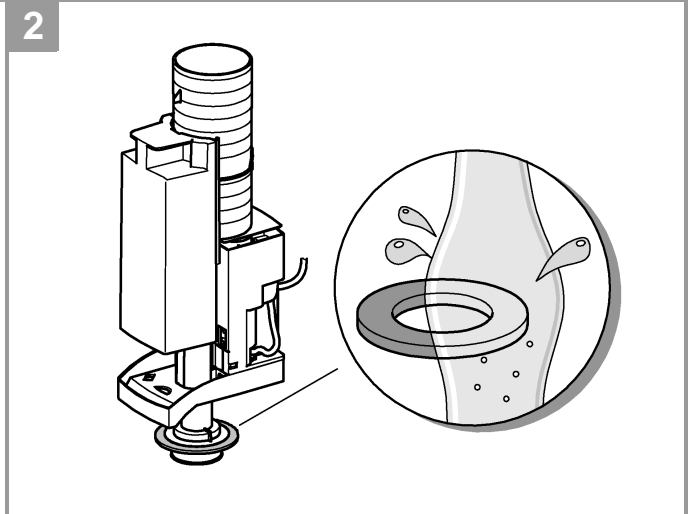

SERVICE

		X	Y	
6 l	3 l	81 mm	75 mm	
9 l	4,5 l	74 mm	75 mm	
5,5 l	3 l	119 mm	108 mm	

BS 1212-2

SERVICE

Pure Freude an Wasser

GROHE
WAVES

D

+49 571 3989 333
helpline@grohe.de