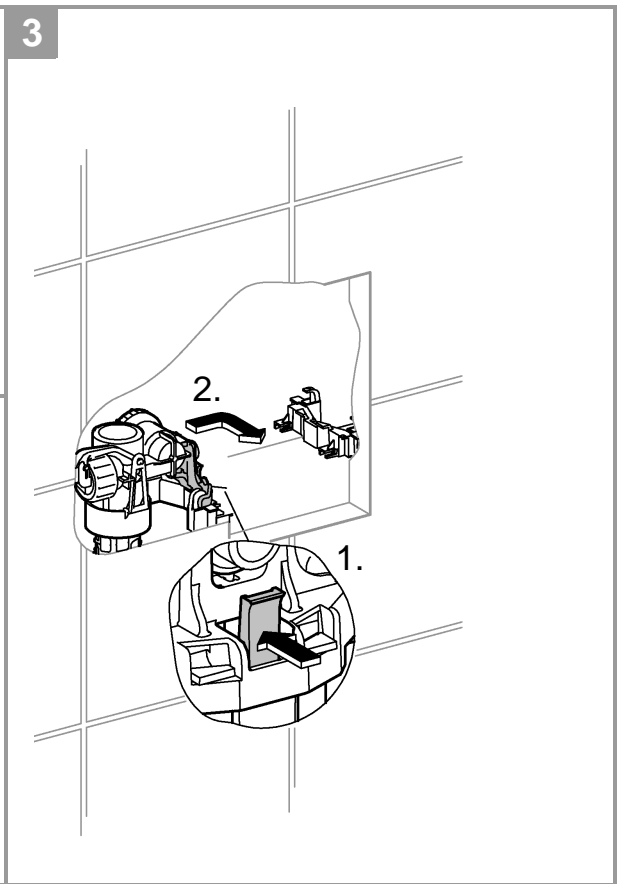

SERVICE

		X	Y	
6 l	3 l	81 mm	75 mm	
9 l	4,5 l	74 mm	75 mm	
5,5 l	3 l	119 mm	108 mm	

BS 1212-2

SERVICE

Pure Freude an Wasser

GROHE
WAVES

D

+49 571 3989 333
helpline@grohe.de