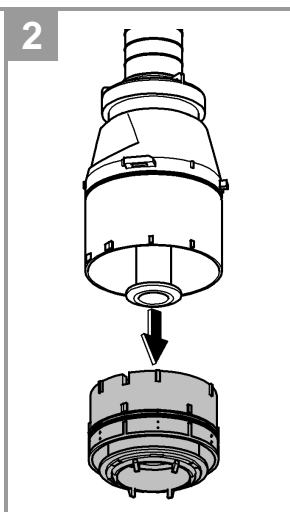

SERVICE

		X	Y	
6 l	3 l	81 mm	75 mm	
9 l	4,5 l	74 mm	75 mm	
5,5 l	3 l	119 mm	108 mm	

BS 1212-2

SERVICE

Pure Freude an Wasser

GROHE
WAVES

D

+49 571 3989 333
helpline@grohe.de