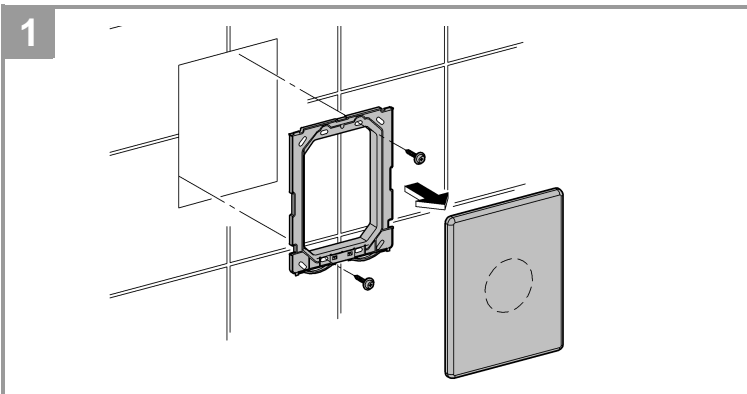

SERVICE

		X	Y	
6 l	3 l	81 mm	75 mm	
9 l	4,5 l	74 mm	75 mm	
5,5 l	3 l	119 mm	108 mm	

BS 1212-2

SERVICE

Pure Freude an Wasser

GROHE
WAVES

D

+49 571 3989 333
helpline@grohe.de