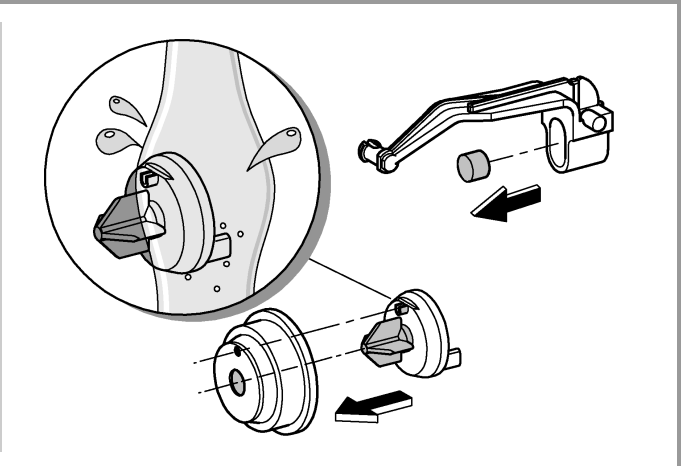

SERVICE

		X	Y	
6 l	3 l	81 mm	75 mm	
9 l	4,5 l	74 mm	75 mm	
5,5 l	3 l	119 mm	108 mm	

BS 1212-2

SERVICE

Pure Freude an Wasser

GROHE
WAVES

D

+49 571 3989 333
helpline@grohe.de