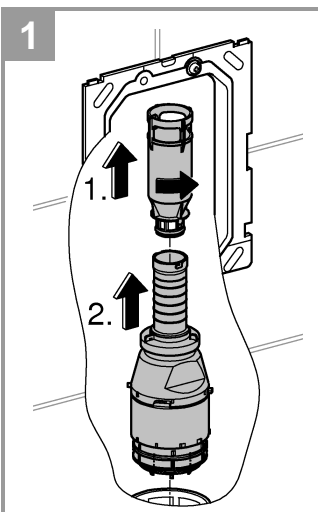

SERVICE

		X	Y	
6 l	3 l	81 mm	75 mm	
9 l	4,5 l	74 mm	75 mm	
5,5 l	3 l	119 mm	108 mm	

BS 1212-2

SERVICE

Pure Freude an Wasser

GROHE
WAVES

D

+49 571 3989 333
helpline@grohe.de