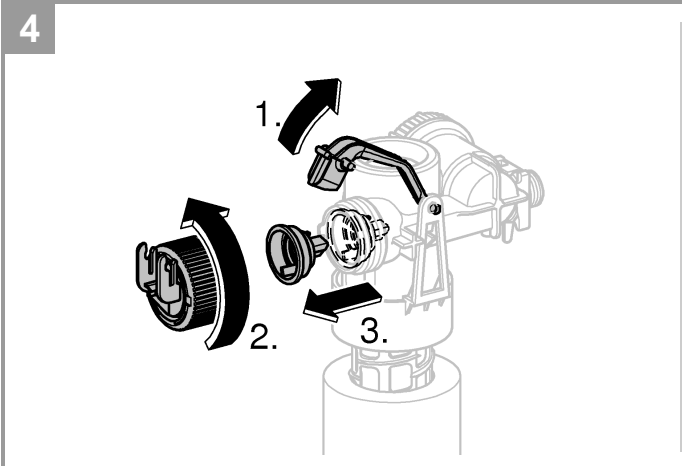

SERVICE

		X	Y	
6 l	3 l	81 mm	75 mm	
9 l	4,5 l	74 mm	75 mm	
5,5 l	3 l	119 mm	108 mm	

BS 1212-2

SERVICE

Pure Freude an Wasser

GROHE
WAVES

D

+49 571 3989 333
helpline@grohe.de