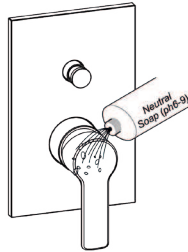

Posizioni maniglia e selezione uscite Handle positions and outlets selection

Controlla di aver impostato correttamente l'uscita superiore A quindi fissare la maniglia
Check to set up accurately A upper outlet and then fix handle

018

015

A

M Manutenzione
Service

Sostituzione Cartuccia How to replace Cartridge

S

a

Per tutte le serie
For all series

Solo per Elys
Only for Elys

Sostituzione Divertitore How to replace Diverter

b

Sostituzione Divertitore
How to replace Diverter

CH24

CH2,5

c

CH2,5