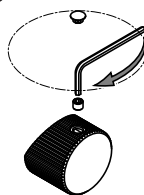

1

Montaggio Assembly

$65 \pm 5^\circ\text{C}$

$15 \pm 5^\circ\text{C}$

MIN - MAX

OK

Fissaggio Leve Fixing Levers

a

b

c

d

e

f