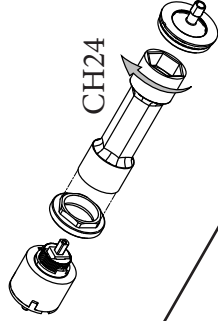

Solo per Elys
Only for Elys