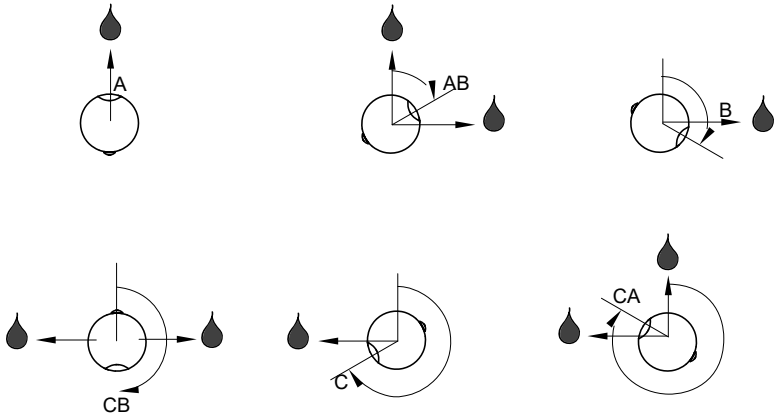

Rispettare le uscite e non rimuovere i tappi
Respect the outlets and don't remove the plug

a

015

018

019

Rispettare le uscite e non rimuovere i tappi
Respect the outlets and don't remove the plug

b

015

018

019

c

015

d

015

F

Funzionamento e regolazione deviatore Diverter working and setting

Posizioni maniglia e selezione uscite Handle positions and outlets selection

Controlla di aver impostato correttamente l'uscita superiore A quindi fissare la maniglia
Check to set up accurately A upper outlet and then fix handle