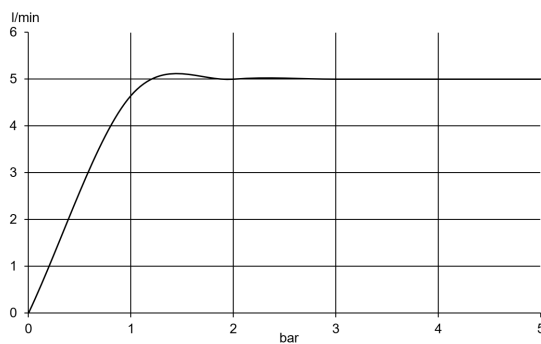

ГРАФИК РАСХОДА ВОДЫ