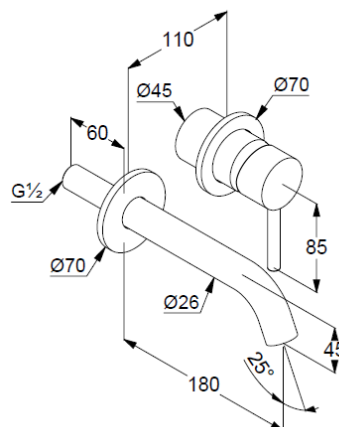

### Описание продукта:

внешняя монтажная часть

литой рычаг

расход воды 5 л/мин при давлении 3 бара

аэратор s-pointer Caché M 24 x 1

диаметр отражателей 70 мм

длина излива 180 мм

для внутренней части 38243

### Дополнительный продукт:

внутренняя часть

настенного смесителя для умывальника

арт. 38243

## РАЗМЕРЫ