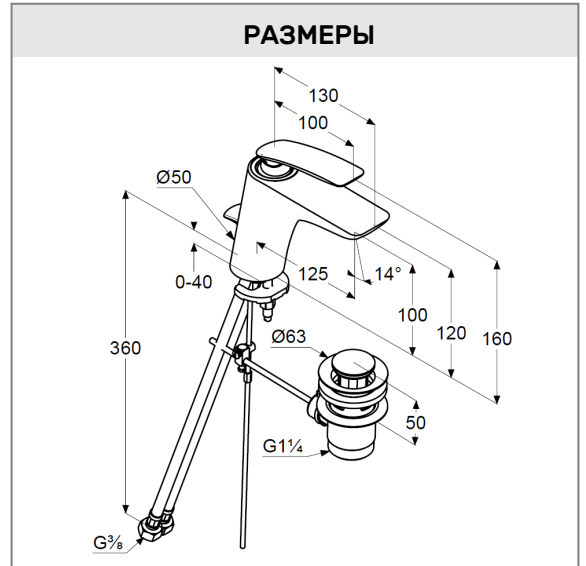

**KLUDI BALANCE**

однорычажный смеситель на умывальник 100

**№ артикула:**

520239175

**Поверхность:**

белый/хром

**Описание продукта:**

однорычажный смеситель на умывальник 100  
 литой рычаг  
 монтаж на одно отверстие  
 расход воды 5 л/мин при давлении 3 бара  
 ламинарный аэратор s-pointer Cache M 24 x 1  
 керамический картридж  
 с ограничителем горячей воды  
 донный клапан G 1 1/4  
 система быстрого монтажа  
 гибкая подводка G 3/8  
 класс шума I  
 высота излива 100 мм

**ФОТО**

**РАЗМЕРЫ**

**ГРАФИК РАСХОДА ВОДЫ**