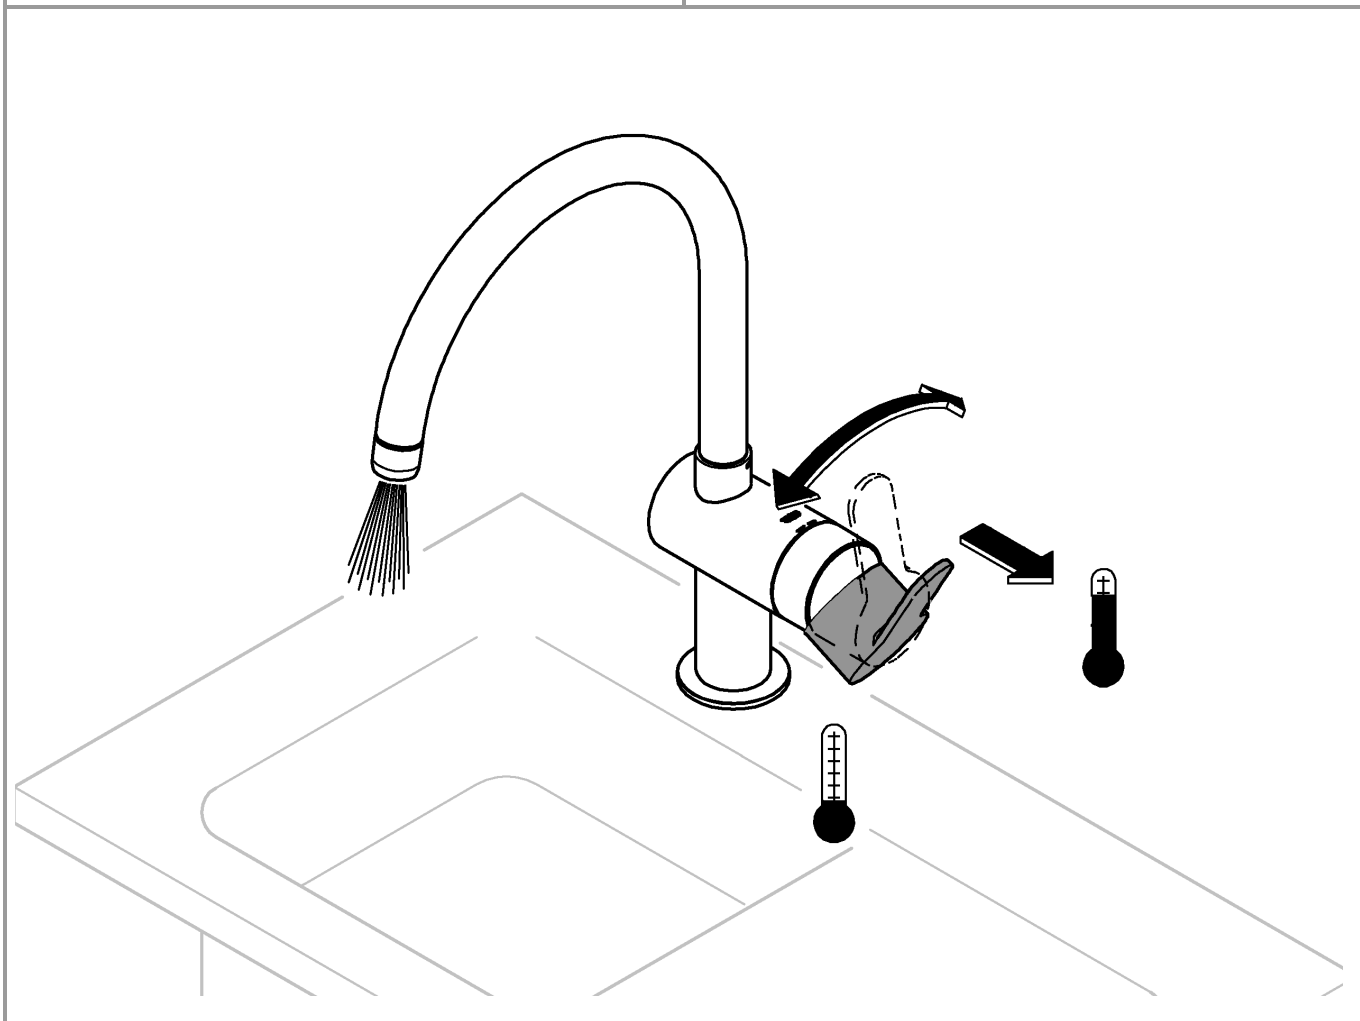

1

2

3

Pure Freude  
an Wasser

**GROHE**  

**D**

+49 571 39 89 333  
service.de@grohe.com

**A**