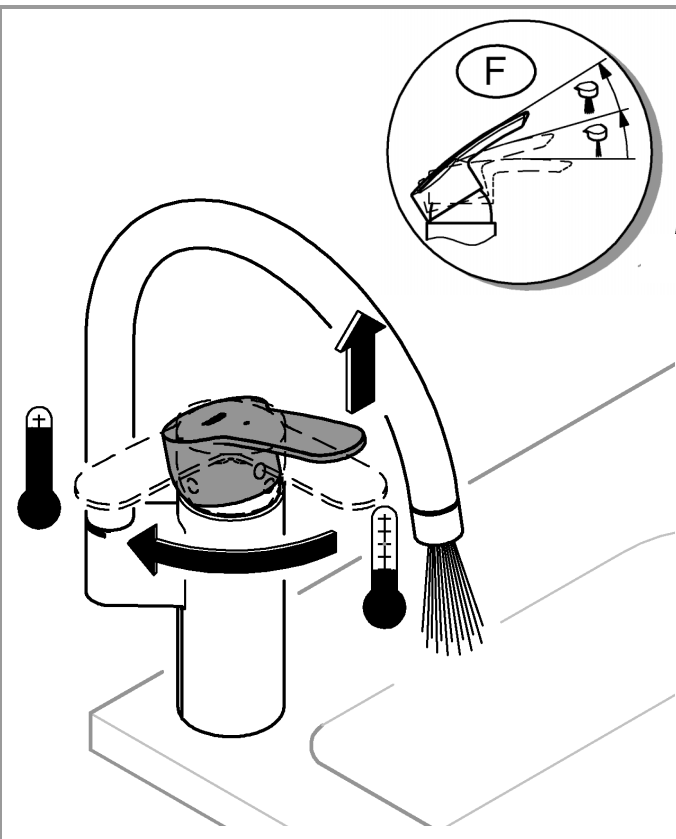

1

2

3

Pure Freude  
an Wasser

**GROHE**  

**D**

+49 571 39 89 333  
service.de@grohe.com

**A**