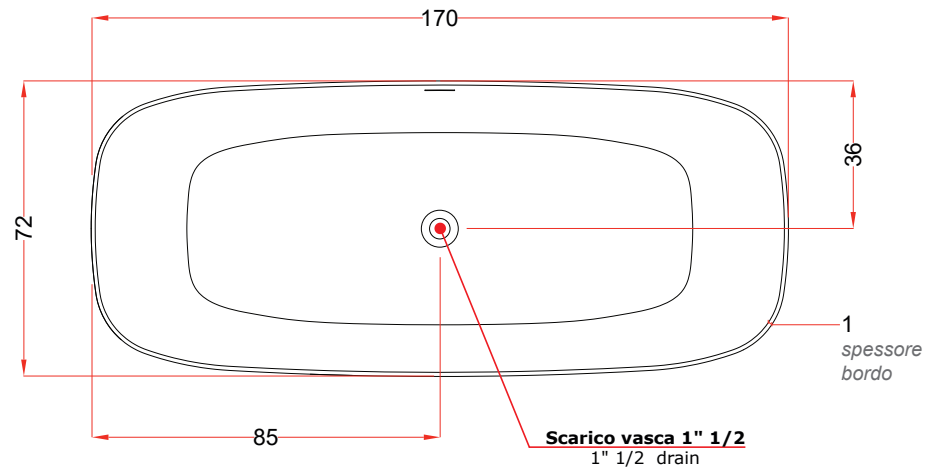

Dati tecnici Technical features

Max contenuto d'acqua Max water capacity	295 l
Peso a vuoto Dry weight	137 kg

Dati dimensionali Dimensional features

Volume d'imballo Packaging volume	1 m ³ cm176 x 80 x 70h
Peso spedizione Shipping weight	180 kg

Disegno tecnico / Technical drawing

Installazioni disponibili / Installations allowed

CENTRO STANZA

Installazione idraulica - Rubinetteria vasca / Hydraulic installation - Bathtub taps

Scarico a terra filo-pavimento consigliato **SC** Recommended floor drain