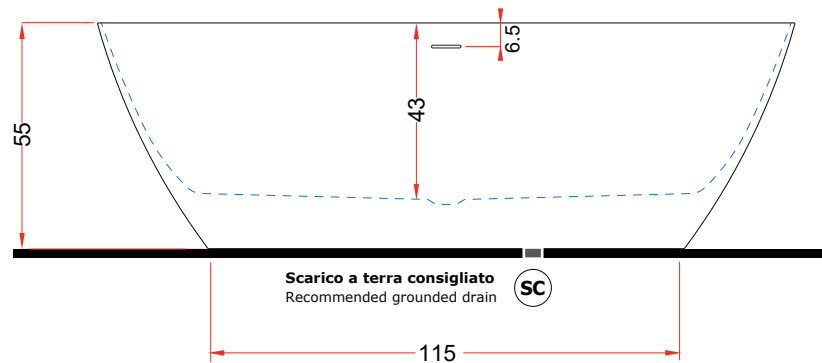

Dati tecnici Technical features

Max contenuto d'acqua Max water capacity	295 l
Peso a vuoto Dry weight	137 kg

Dati dimensionali Dimensional features

Volume d'imballo Packaging volume	1 m ³ cm176 x 80 x 70h
Peso spedizione Shipping weight	180 kg

Disegno tecnico / Technical drawing

Installazioni disponibili / Installations allowed

CENTRO STANZA

Installazione idraulica - Rubinetteria vasca / Hydraulic installation - Bathtub taps

Scarico a terra filo-pavimento consigliato **SC** Recommended floor drain