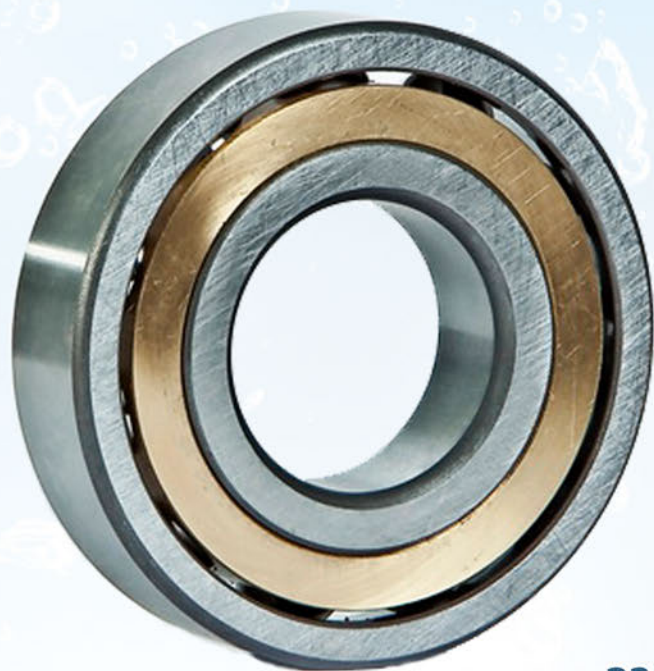

Якісні надійні підшипники

Якісні підшипники

забезпечують високу точність обертання валу електричного двигуна, зменшують вібрацію та забезпечують тривалий термін служби

СПРАВЖНІ
НАСОСИ