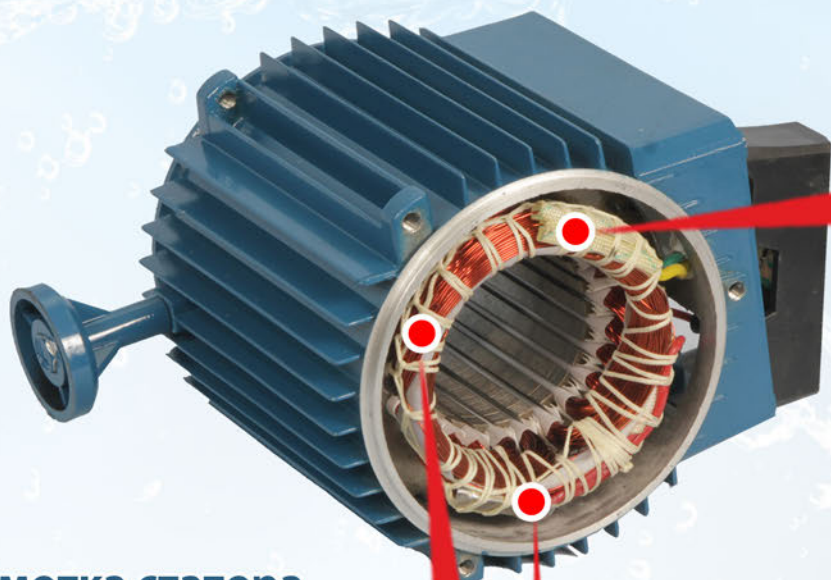

**СПРАВЖНІ
НАСОСИ**

Реальна споживана потужність

Заявлена споживана потужність насосів
РЕАЛЬНА!

**СПРАВЖНІ
НАСОСИ**

**Споживана потужність
насосів (P)
250...2300 Вт**

Двигун із міді, отже - якісний

СПРАВЖНІ
НАСОСИ

Обмотки електричного двигуна
виготовлені зі **100%** міді

Якісні електричні двигуни

Обмотка статора
укладена належним
чином - якісно та щільно

Бандажна сітка міцно фіксує
обмотку статора

Бездоганне виконання ротора -
якісно, акуратно, надійно

Термічний запобіжник - для
захисту обмотки у випадку
перегріву двигуна

**СПРАВЖНІ
НАСОСИ**

Якісний міцний вал із нержавіючої сталі

СПРАВЖНІ
НАСОСИ

Вал насоса виготовлений із
100% нержавіючої сталі -
відсутність корозії в агресивному середовищі