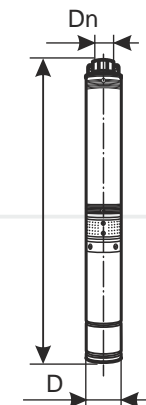

2

VitalsAqua DS

- 1.
- 2.
- 3.

3

DS

??????	3.5DC 1542-0.65r	3.5DC 1563-0.9r	3.5DC 1096-1.2r
(Q), /	76	76	76
(H),	47	72	104
(l),	650	900	1200
(l),	3,7	5,1	7,0
, /	2850		
,	220		
,	50		
	(S1)		
	l 68		
	B		
( ),	70		
(Dn)	G1-B		
,	15	25	30
(ØDxH),	83x700	83x820	83x1030
,	935x105x170	1060x105x180	1260x105x180
,	11,4	13,2	16,4
,	12,0	13,9	17,2

8

2

3

2850 / DV

УКРАЇНСЬКА

УКРАЇНСЬКА

DS 2850 /

??????	Q		Q										
			/	0	8,3	16,7	25,0	33,3	41,7	50,0	58,3	66,7	75,0
	³/	/	³/	0	0,5	1,0	1,5	2,0	2,5	3,0	3,5	4,0	4,5
3.5DC 1542-0.65r	4,56	76		47	46	44	42	40	35	30	24	14	4
3.5DC 1563-0.9r	4,56	76		72	71	67	63	58	52	44	33	19	4
3.5DC 1096-1.2r	4,56	76		104	101	96	90	84	72	61	48	28	6

9