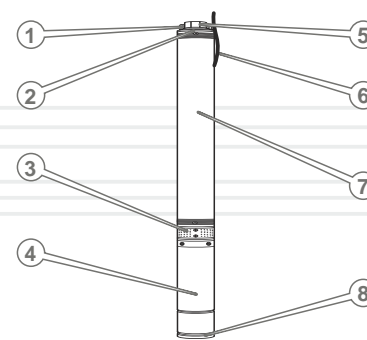

Vitals Aqua D

0,5
20 / 3
1500 / 3
6,5 9,5;
1,5 / 3
+35 ?
20.
+1 °
100

1.2.

D

Vitals Aqua

50

+35 ° S1

220